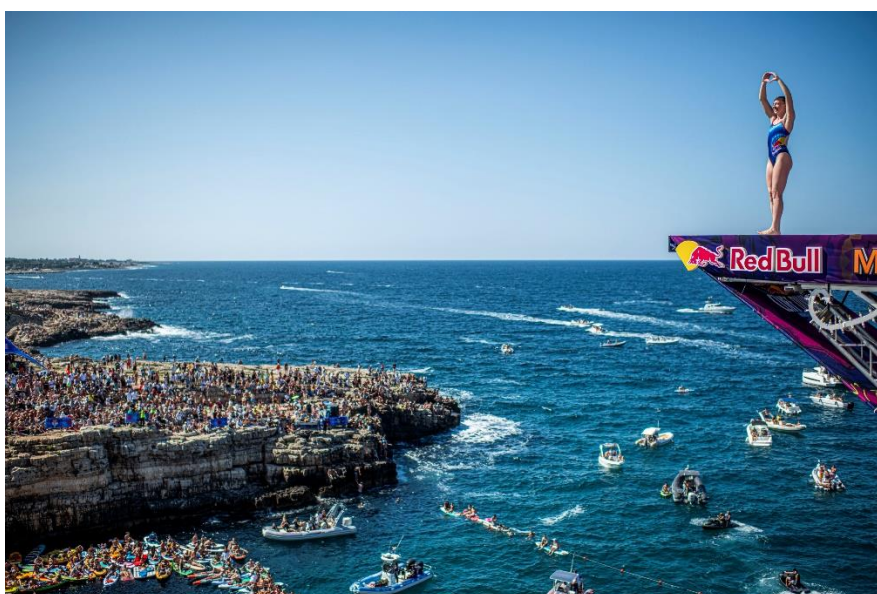

REDBULLCLIFFDIVING.COM

#REDBULLCLIFFDIVING

MIDO.
SWISS WATCHES SINCE 1918
OFFICIAL PERFORMANCE PARTNER