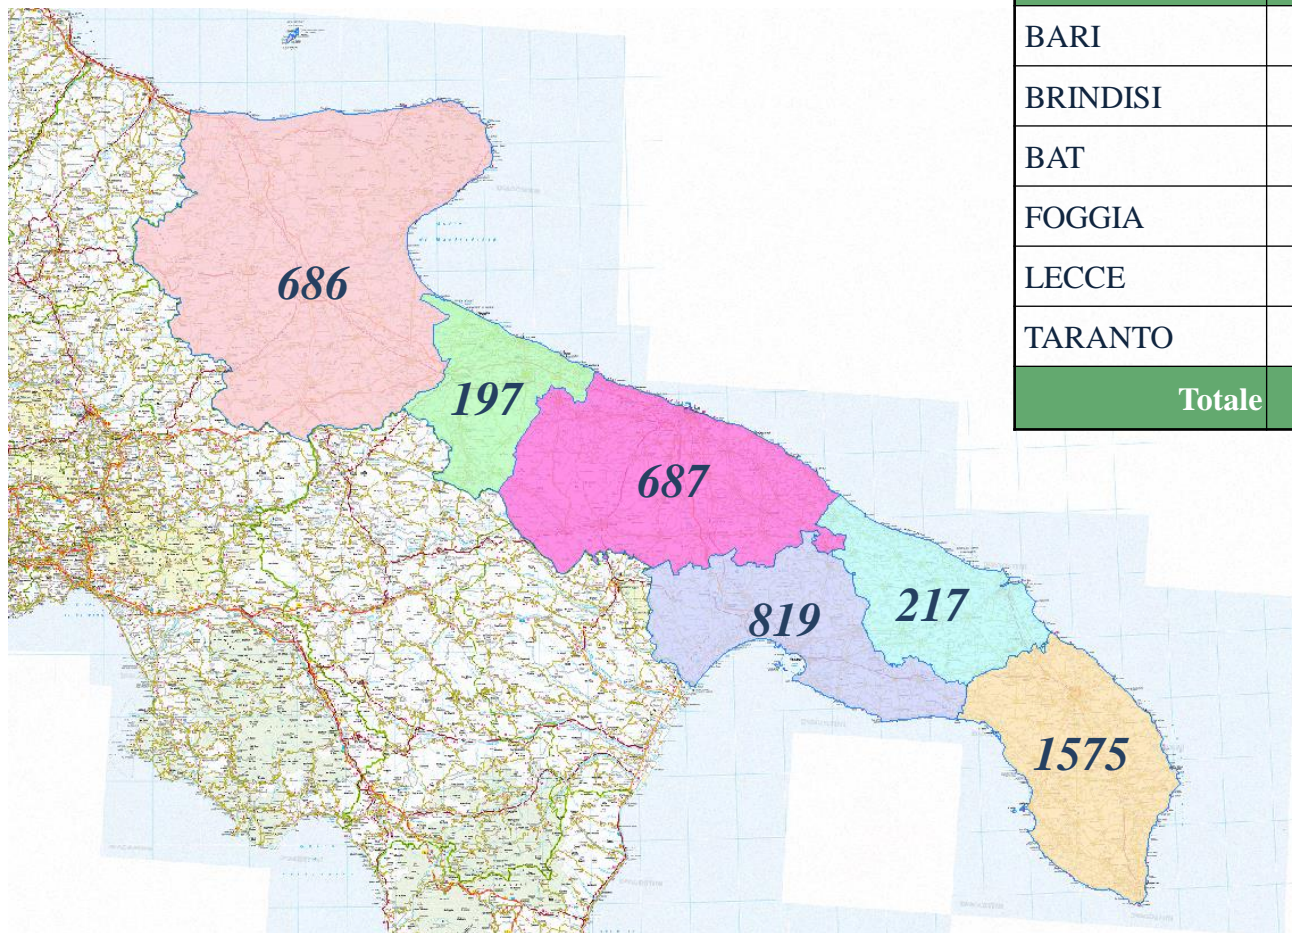

Andamento giornaliero degli interventi 2019:

Andamento giornaliero degli interventi 2019:

PRESIDENZA DELLA GIUNTA REGIONALE SEZIONE PROTEZIONE CIVILE

Media interventi (periodo 2009-2019):

**PRESIDENZA DELLA GIUNTA REGIONALE
SEZIONE PROTEZIONE CIVILE**

**Interventi del 2019 suddivisi per Provincia e
relativo confronto con il 2018:**

PROVINCIA	2019	2018
BARI	687	307
BRINDISI	217	152
BAT	197	163
FOGGIA	686	384
LECCE	1575	567
TARANTO	819	404
Totale	4181	1977

PRESIDENZA DELLA GIUNTA REGIONALE SEZIONE PROTEZIONE CIVILE

Elenco dei 10 comuni con più interventi, suddivisi per Provincia:

Comuni di Bari	Interventi
Santeramo in Colle	135
Altamura	103
Cassano delle Murge	67
Gravina in Puglia	61
Gioia del Colle	54
Ruvo di Puglia	45
Grumo Appula	37
Acquaviva delle Fonti	34
Corato	26
Rutigliano	23

Comuni di Taranto	Interventi
Ginosa	146
Castellaneta	117
Taranto	94
Manduria	80
Laterza	65
Massafra	49
Mottola	39
Statte	30
Palagianello	28
Maruggio	23

Interventi suddivisi per “tipologia” e relativo confronto con il 2018: