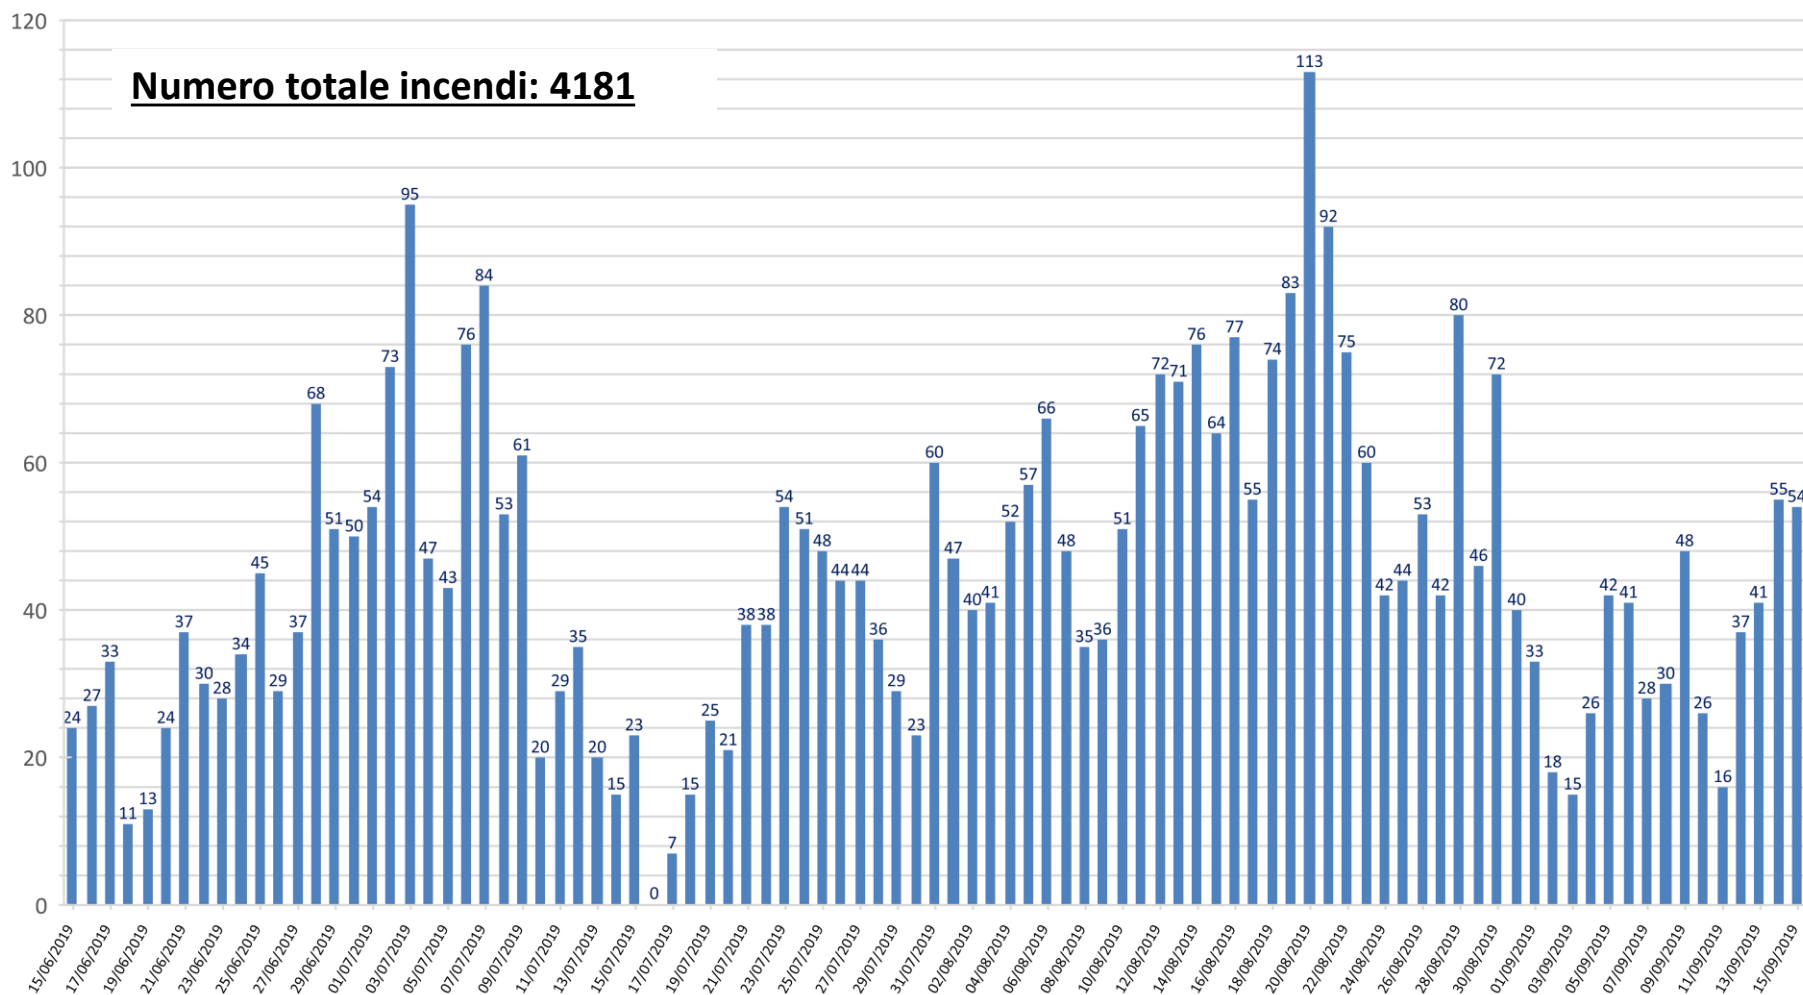

Andamento giornaliero degli interventi 2019:

Andamento giornaliero degli interventi 2019:

PRESIDENZA DELLA GIUNTA REGIONALE SEZIONE PROTEZIONE CIVILE

Media interventi (periodo 2009-2019):

**PRESIDENZA DELLA GIUNTA REGIONALE
SEZIONE PROTEZIONE CIVILE**

**Interventi del 2019 suddivisi per Provincia e
relativo confronto con il 2018:**

PROVINCIA	2019	2018
BARI	687	307
BRINDISI	217	152
BAT	197	163
FOGGIA	686	384
LECCE	1575	567
TARANTO	819	404
Totale	4181	1977

PRESIDENZA DELLA GIUNTA REGIONALE SEZIONE PROTEZIONE CIVILE

Elenco dei 10 comuni con più interventi, suddivisi per Provincia:

Comuni di Bari	Interventi
Santeramo in Colle	135
Altamura	103
Cassano delle Murge	67
Gravina in Puglia	61
Gioia del Colle	54
Ruvo di Puglia	45
Grumo Appula	37
Acquaviva delle Fonti	34
Corato	26
Rutigliano	23

Comuni di Taranto	Interventi
Ginosa	146
Castellaneta	117
Taranto	94
Manduria	80
Laterza	65
Massafra	49
Mottola	39
Statte	30
Palagianello	28
Maruggio	23

Interventi suddivisi per “tipologia” e relativo confronto con il 2018: