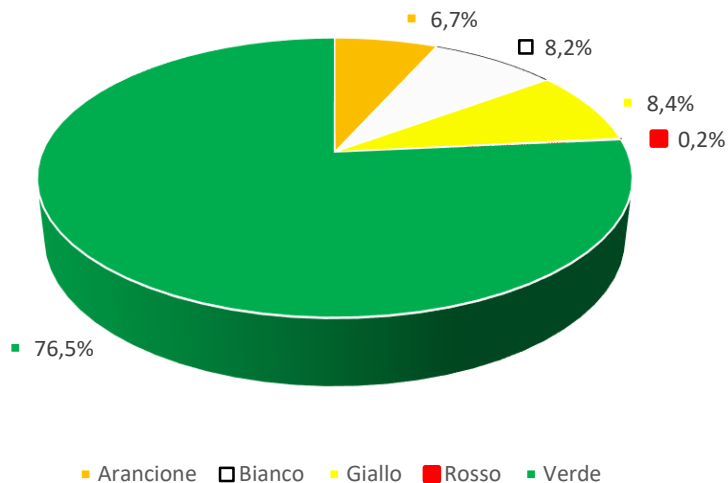

Interventi suddivisi per “codice chiusura”*:

	2019	%	2018	%
Bianco	471	11,3	163	8,2
Verde	3034	72,6	1512	76,5
Giallo	355	8,5	167	8,4
Arancione	312	7,5	132	6,7
Rosso	9	0,2	3	0,2
Totale	4181	100,0	1977	100,0

Percentuale segnalazioni per “codice chiusura”*

2019