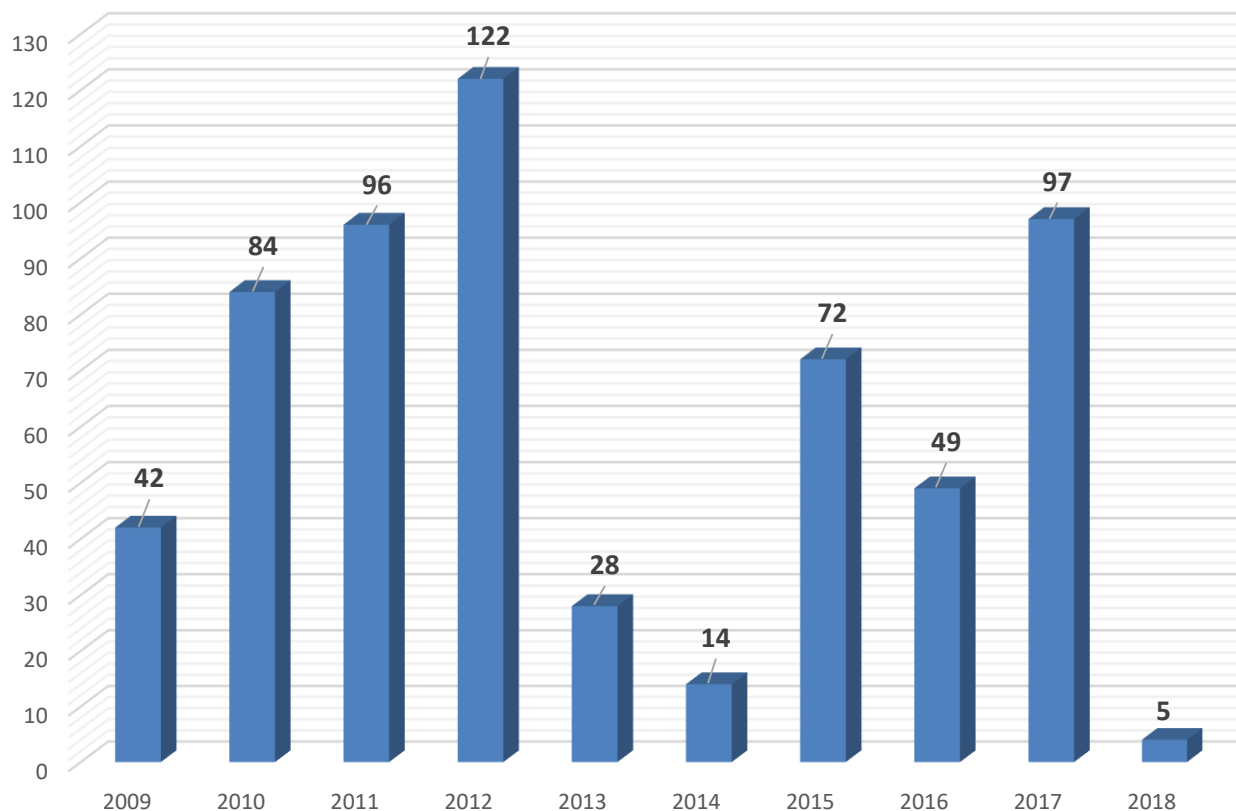

Confronto degli interventi aerei (periodo 2009-2018):

Tot

Anni	BA	BT	BR	FG	LE	TA	Tot
2009	13	-	0	16	4	9	42
2010	20	-	0	38	5	21	84
2011	9	6	1	34	11	35	96
2012	15	9	0	60	6	32	122
2013	6	0	0	6	11	5	28
2014	2	1	0	3	4	4	14
2015	3	3	1	43	4	18	72
2016	5	1	0	11	17	15	49
2017	11	4	4	54	7	17	97
2018	0	0	0	1	2*	1*	5*

2019 = 13 coau + 52 Airspea
* Intervento fuori campagna AIB