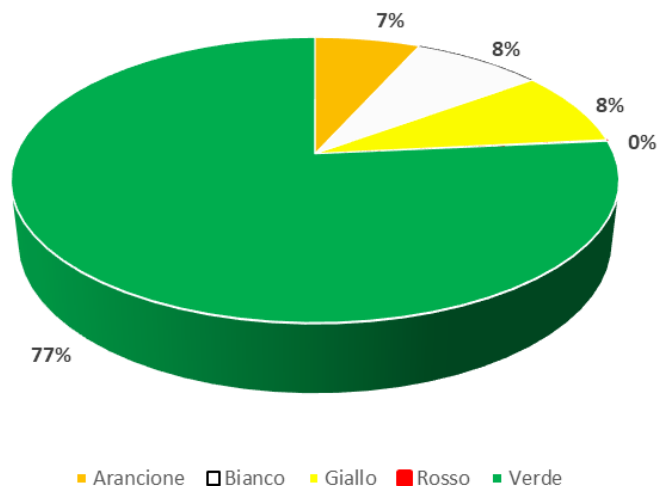

Interventi suddivisi per “codice chiusura”*:

	2019	%	2018	%
Bianco	471	11,3	163	8,2
Verde	3034	72,6	1512	76,5
Giallo	355	8,5	167	8,4
Arancione	312	7,5	132	6,7
Rosso	9	0,2	3	0,2
Totale	4181	100,0	1977	100,0

Percentuale segnalazioni per “codice chiusura”*

2019

2018

* per codice chiusura si intende la gravità dell'intervento gestito