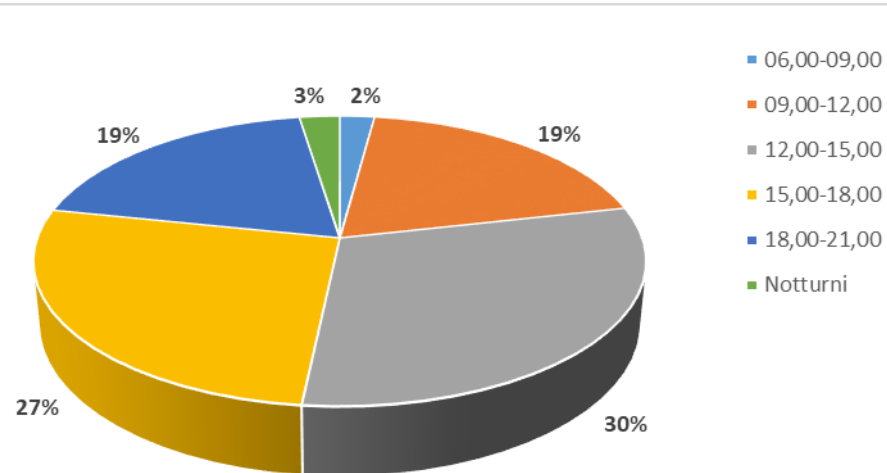

Incendi 2018