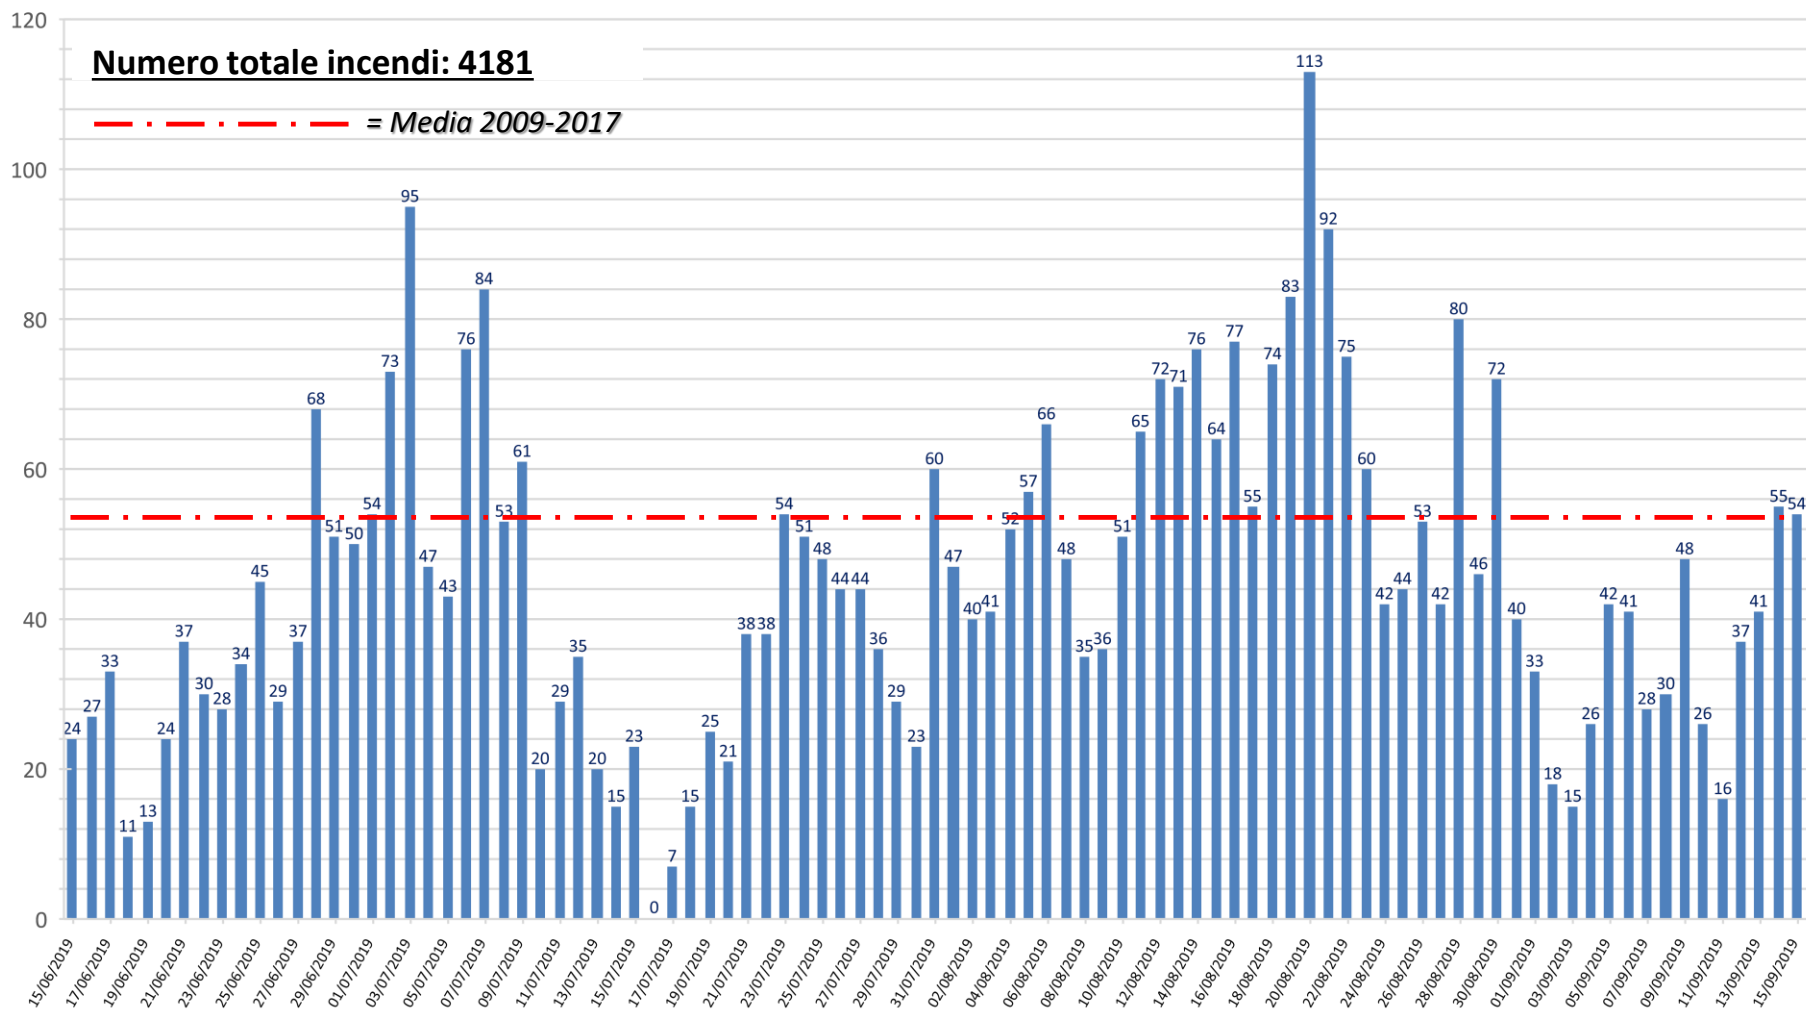

Andamento giornaliero degli interventi 2019:

Andamento giornaliero degli interventi 2019:

PRESIDENZA DELLA GIUNTA REGIONALE SEZIONE PROTEZIONE CIVILE

Media interventi (periodo 2009-2019):

**PRESIDENZA DELLA GIUNTA REGIONALE
SEZIONE PROTEZIONE CIVILE**

**Interventi del 2019 suddivisi per Provincia e
relativo confronto con il 2018:**

PROVINCIA	2019	2018
BARI	687	307
BRINDISI	217	152
BAT	197	163
FOGGIA	686	384
LECCE	1575	567
TARANTO	819	404
Totale	4181	1977

PRESIDENZA DELLA GIUNTA REGIONALE SEZIONE PROTEZIONE CIVILE

Elenco dei 10 comuni con più interventi, suddivisi per Provincia:

Comuni di Bari	Interventi
Santeramo in Colle	135
Altamura	103
Cassano delle Murge	67
Gravina in Puglia	61
Gioia del Colle	54
Ruvo di Puglia	45
Grumo Appula	37
Acquaviva delle Fonti	34
Corato	26
Rutigliano	23

Comuni di Taranto	Interventi
Ginosa	146
Castellaneta	117
Taranto	94
Manduria	80
Laterza	65
Massafra	49
Mottola	39
Statte	30
Palagianello	28
Maruggio	23

Interventi suddivisi per “tipologia” e relativo confronto con il 2018: