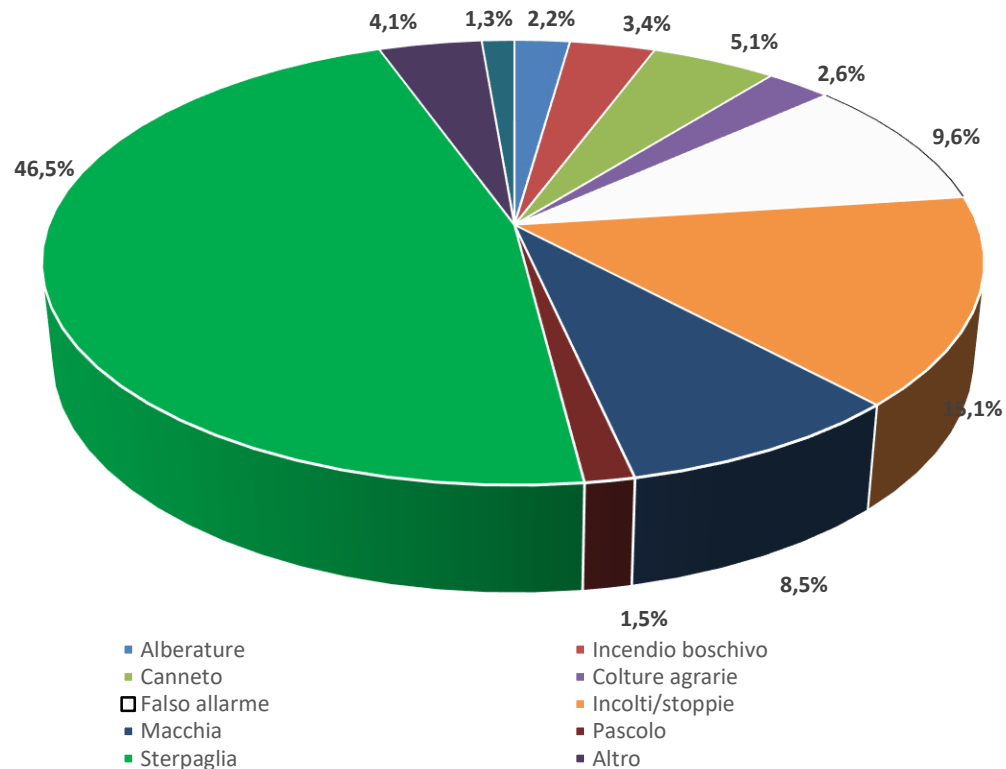

Interventi suddivisi per “tipologia” e relativo confronto con il 2018:

Tipologie	2019	2018
Alberature	126	44
Boschivo	166	68
Canneto/Ripariale	157	100
Colture agrarie	128	52
Falso allarme	469	189
Incolti/Stoppie	791	299
Macchia	155	168
Pascolo	107	29
Sterpaglia	1952	920
Altro	78	82
Intervento non più necessario	52	26
Totale	4181	1977

Percentuale tipologie incendi