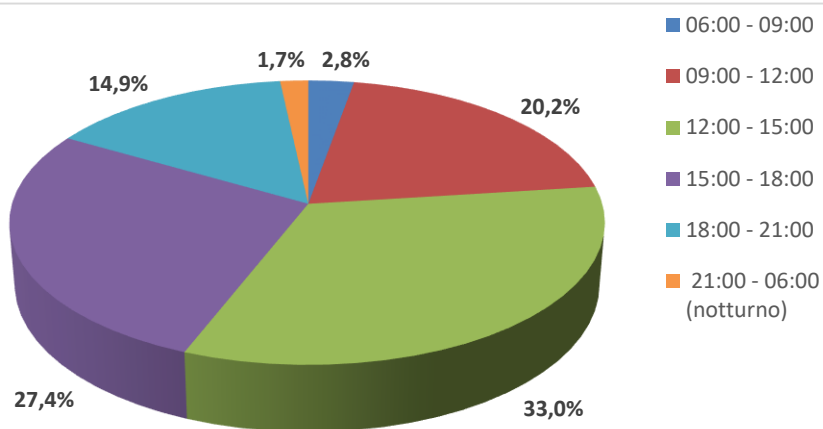

Interventi suddivisi per “fascia oraria”:

	2019	%	2018	%
06,00 - 09,00	117	2,8	42	2,1
09,00 - 12,00	845	20,2	383	19,4
12,00 - 15,00	1378	33,0	597	30,2
15,00 - 18,00	1144	27,4	525	26,6
18,00 - 21,00	625	14,9	381	19,3
Notturni	72	1,7	49	2,5
	4181	100,0	1977	100,0

Per “fascia oraria” si intendono gli orari relativi all’inizio della segnalazione dell’intervento.

Incendi 2019