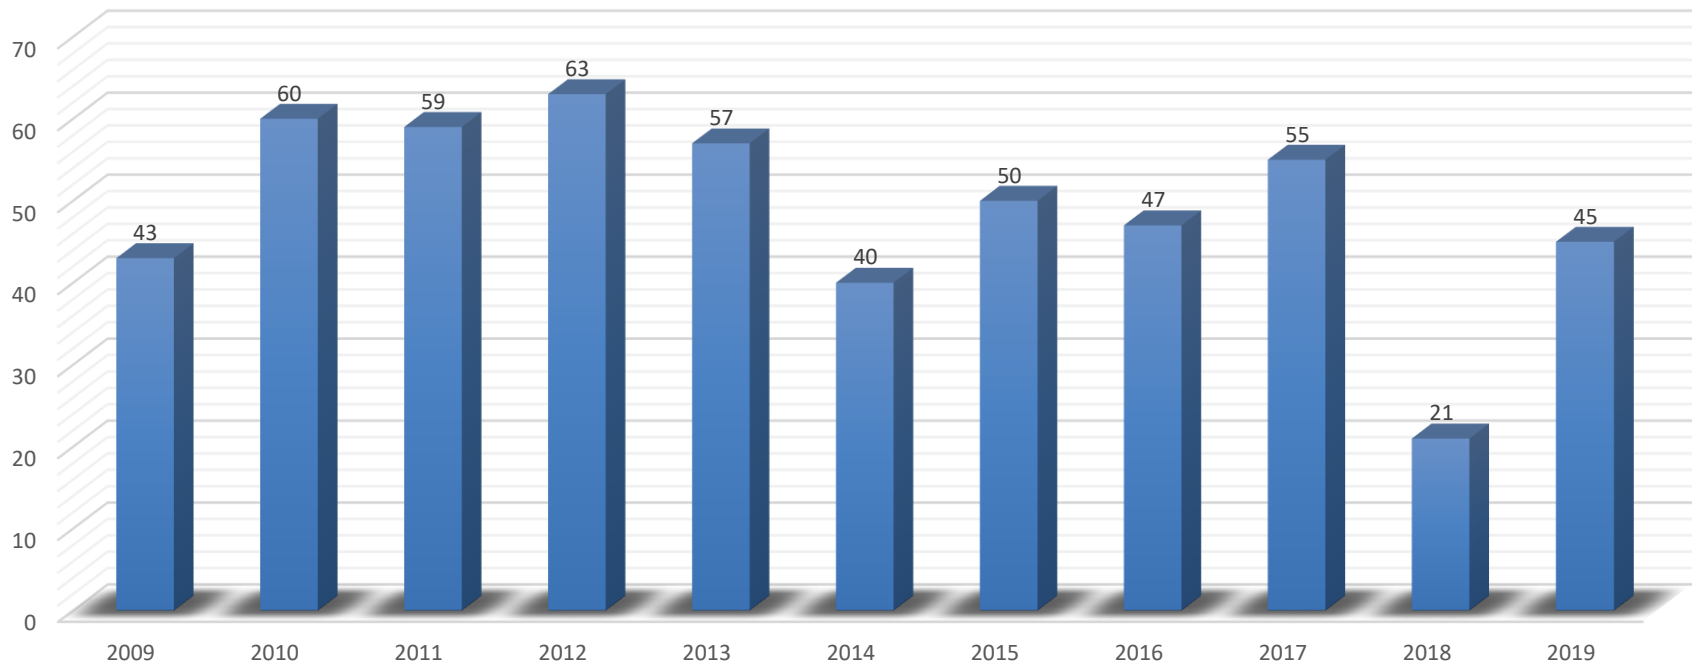

Andamento giornaliero degli interventi 2019:

Andamento giornaliero degli interventi 2019:

PRESIDENZA DELLA GIUNTA REGIONALE SEZIONE PROTEZIONE CIVILE

Media interventi (periodo 2009-2019):

**PRESIDENZA DELLA GIUNTA REGIONALE
SEZIONE PROTEZIONE CIVILE**

**Interventi del 2019 suddivisi per Provincia e
relativo confronto con il 2018:**

PROVINCIA	2019	2018
BARI	687	307
BRINDISI	217	152
BAT	197	163
FOGGIA	686	384
LECCE	1575	567
TARANTO	819	404
Totale	4181	1977

PRESIDENZA DELLA GIUNTA REGIONALE SEZIONE PROTEZIONE CIVILE

Elenco dei 10 comuni con più interventi, suddivisi per Provincia:

Comuni di Bari	Interventi
Santeramo in Colle	135
Altamura	103
Cassano delle Murge	67
Gravina in Puglia	61
Gioia del Colle	54
Ruvo di Puglia	45
Grumo Appula	37
Acquaviva delle Fonti	34
Corato	26
Rutigliano	23

Comuni di Taranto	Interventi
Ginosa	146
Castellaneta	117
Taranto	94
Manduria	80
Laterza	65
Massafra	49
Mottola	39
Statte	30
Palagianello	28
Maruggio	23

Interventi suddivisi per “tipologia” e relativo confronto con il 2018: