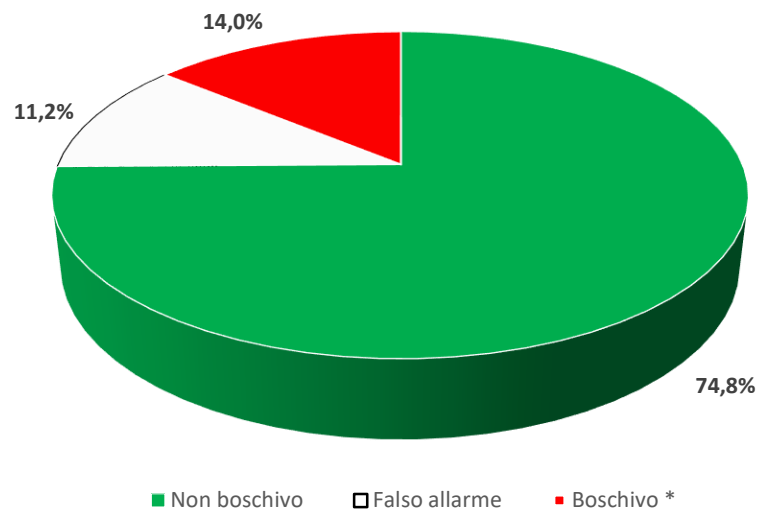

Interventi suddivisi per “tipologia”, e relativo confronto con il 2018:

Tipologie	2019	2018
Alberature	126	44
Boschivo	166	68
Canneto/Ripariale	157	100
Colture agrarie	128	52
Falso allarme	469	189
Incolti/Stoppie	791	299
Macchia	155	168
Pascolo	107	29
Sterpaglia	1952	920
Altro	78	82
Intervento non più necessario	52	26
Totale	4181	1977

Percentuale incendi boschivi*

*Tra le segnalazioni boschive sono state raggruppate le tipologie: “boschivo”, “canneto/ripariale” “macchia” e “pascolo”