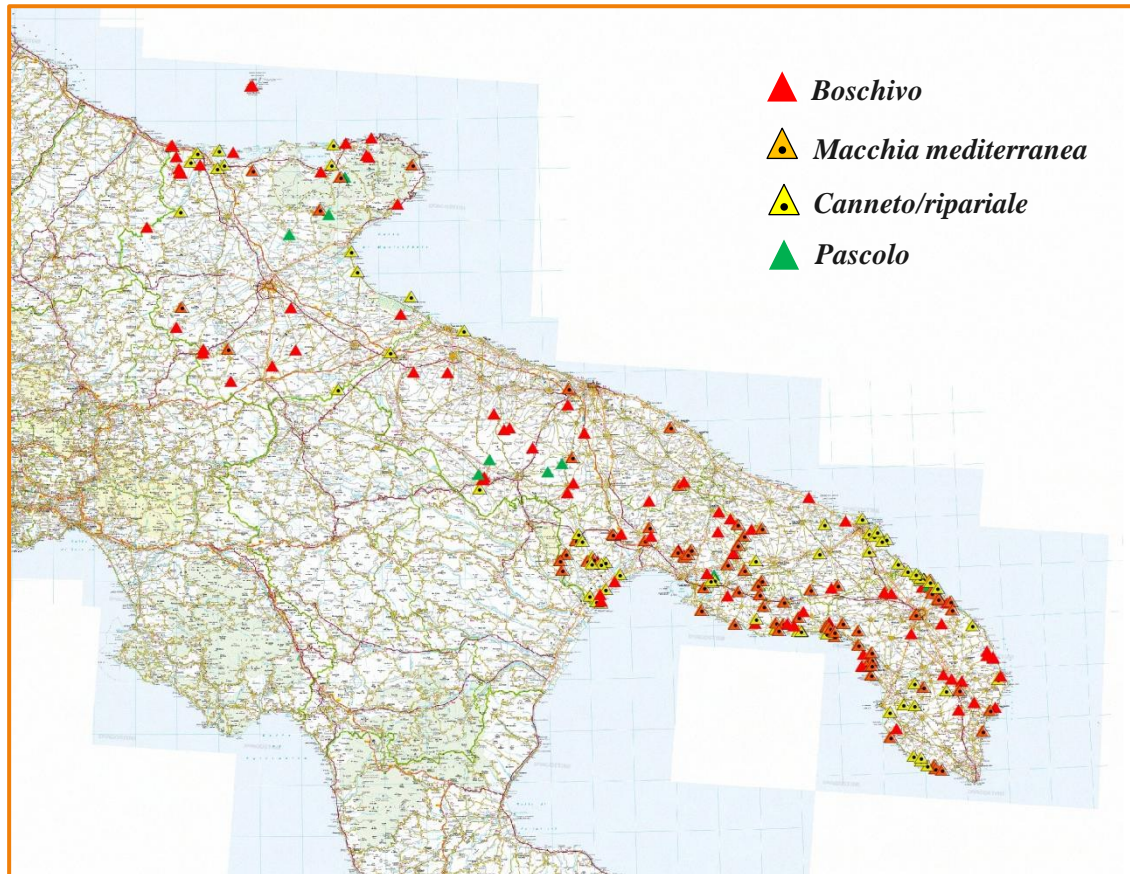

Tra gli interventi boschivi è stata inclusa la tipologia “Canneto/ripariale” in quanto è ampiamente distribuita sul territorio pugliese e, in alcuni casi, ricade in prossimità di aree boscate.

Percentuale interventi per tipologia “boschiva”

REGIONE PUGLIA

Area Politiche per la riqualificazione, la tutela e la sicurezza ambientale e per
l'attuazione delle opere pubbliche

Servizio Protezione Civile

- Sala Operativa Unificata Permanente-

Distribuzione spaziale degli interventi boschivi del 2014