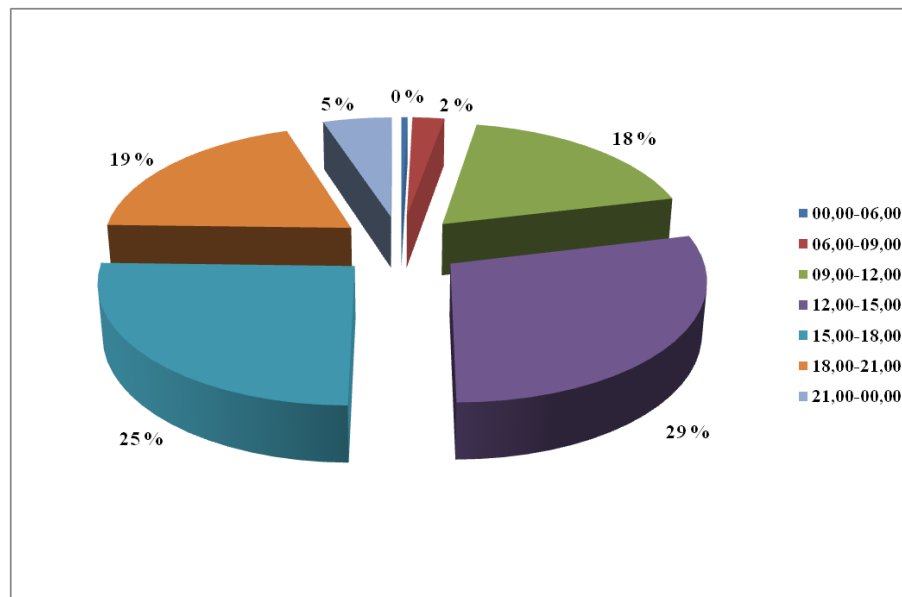

Codice	N°Interventi
BIANCO	437
VERDE	2880
GIALLO	184
ARANCIONE	245
ROSSO	18
Totale	3764

*Percentuale interventi per “codice chiusura”**

* per codice chiusura si intende la gravità dell'intervento gestito

REGIONE PUGLIA

Area Politiche per la riqualificazione, la tutela e la sicurezza ambientale e per
l'attuazione delle opere pubbliche

Servizio Protezione Civile

- Sala Operativa Unificata Permanente-

Interventi suddivisi per “fascia oraria”:

Fascia oraria inizio intervento	N° interventi
00,00 - 06,00	18
06,00 - 09,00	88
09,00 - 12,00	691
12,00 - 15,00	1094
15,00 - 18,00	955
18,00 - 21,00	730
21,00 - 00,00	188
Totale	3764

Percentuale interventi suddivisi per “fascia oraria” (relativi all’inizio intervento)