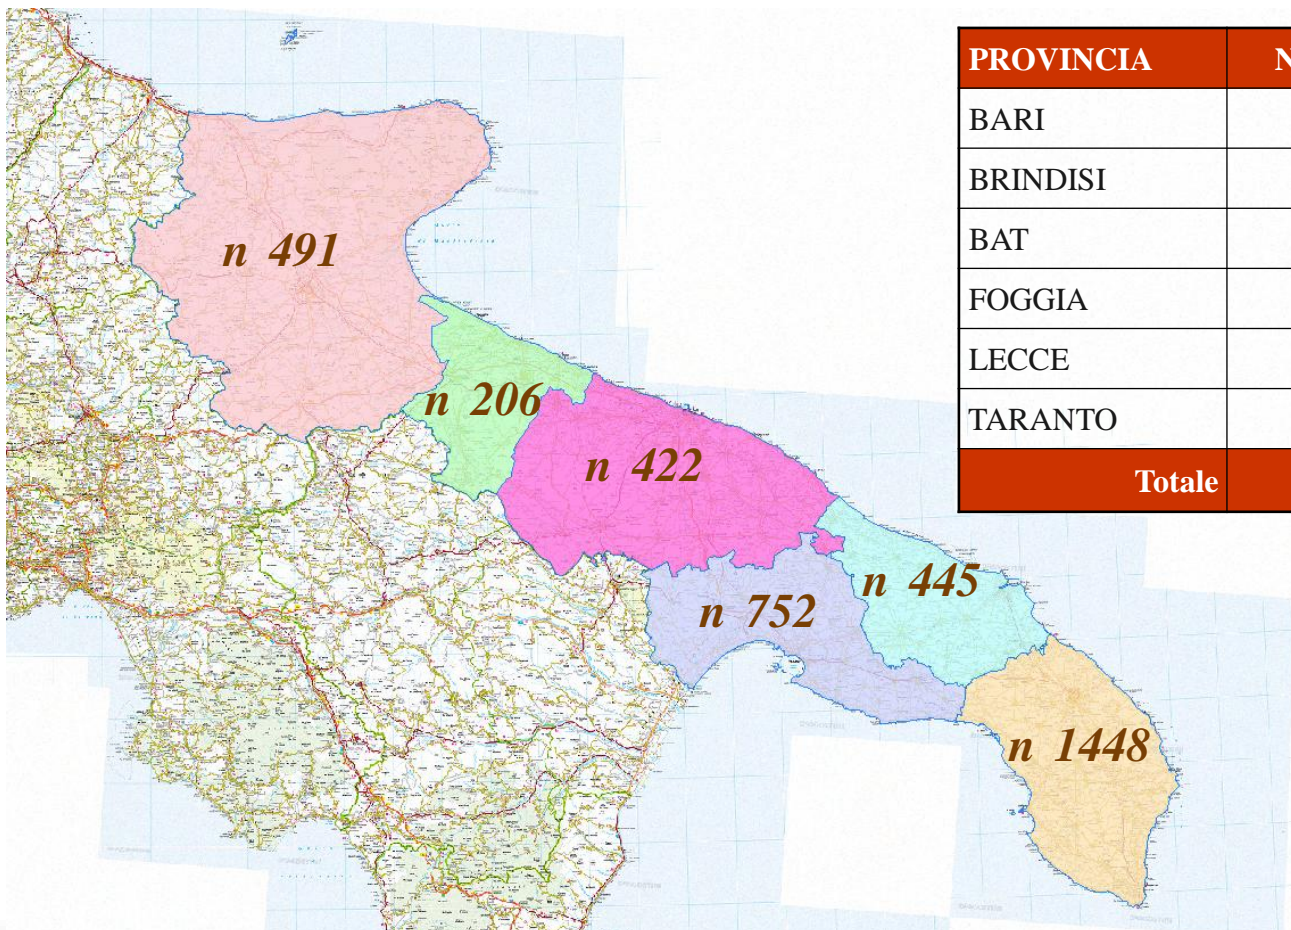

Servizio Protezione Civile

- Sala Operativa Unificata Permanente-

Andamento giornaliero degli interventi e relativo confronto tra le medie degli anni '09-'10-'11-'12 e '13:

REGIONE PUGLIA

Area Politiche per la riqualificazione, la tutela e la sicurezza ambientale e per
l'attuazione delle opere pubbliche

Servizio Protezione Civile

- Sala Operativa Unificata Permanente-

Interventi del 2014 suddivisi per Provincia:

PROVINCIA	N°Interventi
BARI	422
BRINDISI	445
BAT	206
FOGGIA	491
LECCE	1448
TARANTO	752
Totale	3764