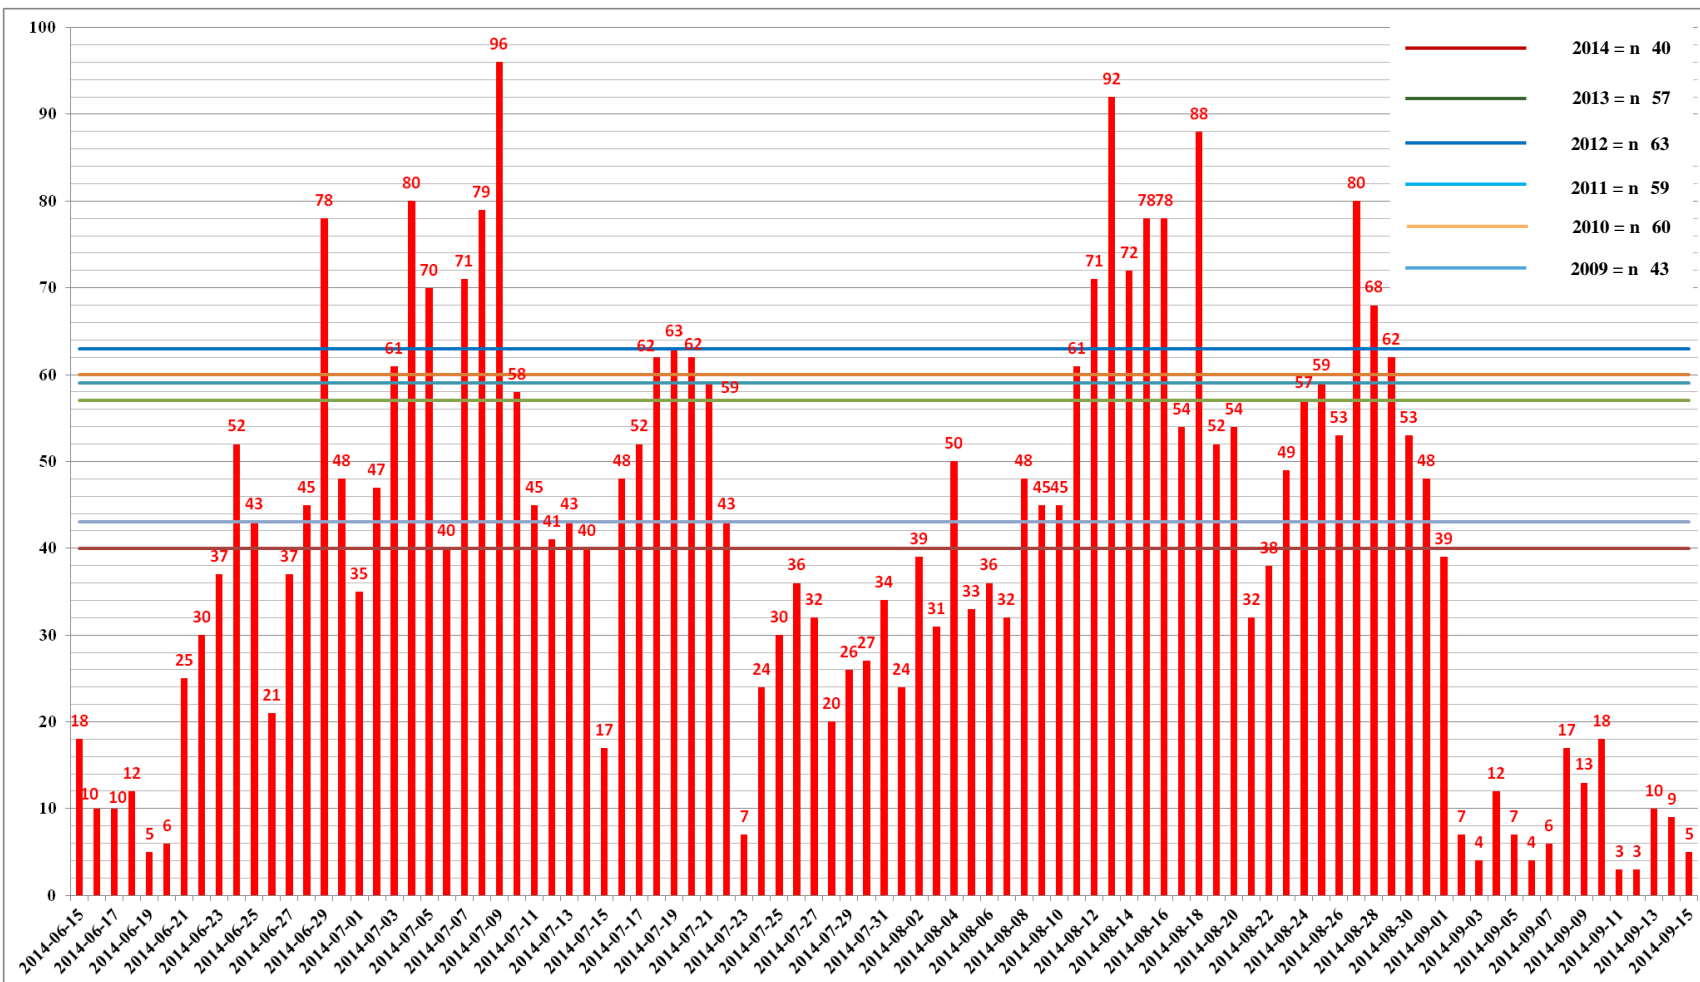

REGIONE PUGLIA

Area Politiche per la riqualificazione, la tutela e la sicurezza ambientale e per
l'attuazione delle opere pubbliche

Servizio Protezione Civile

- Sala Operativa Unificata Permanente-

Andamento giornaliero degli interventi e relativo confronto tra le medie degli anni '09-'10-'11-'12 e '13: