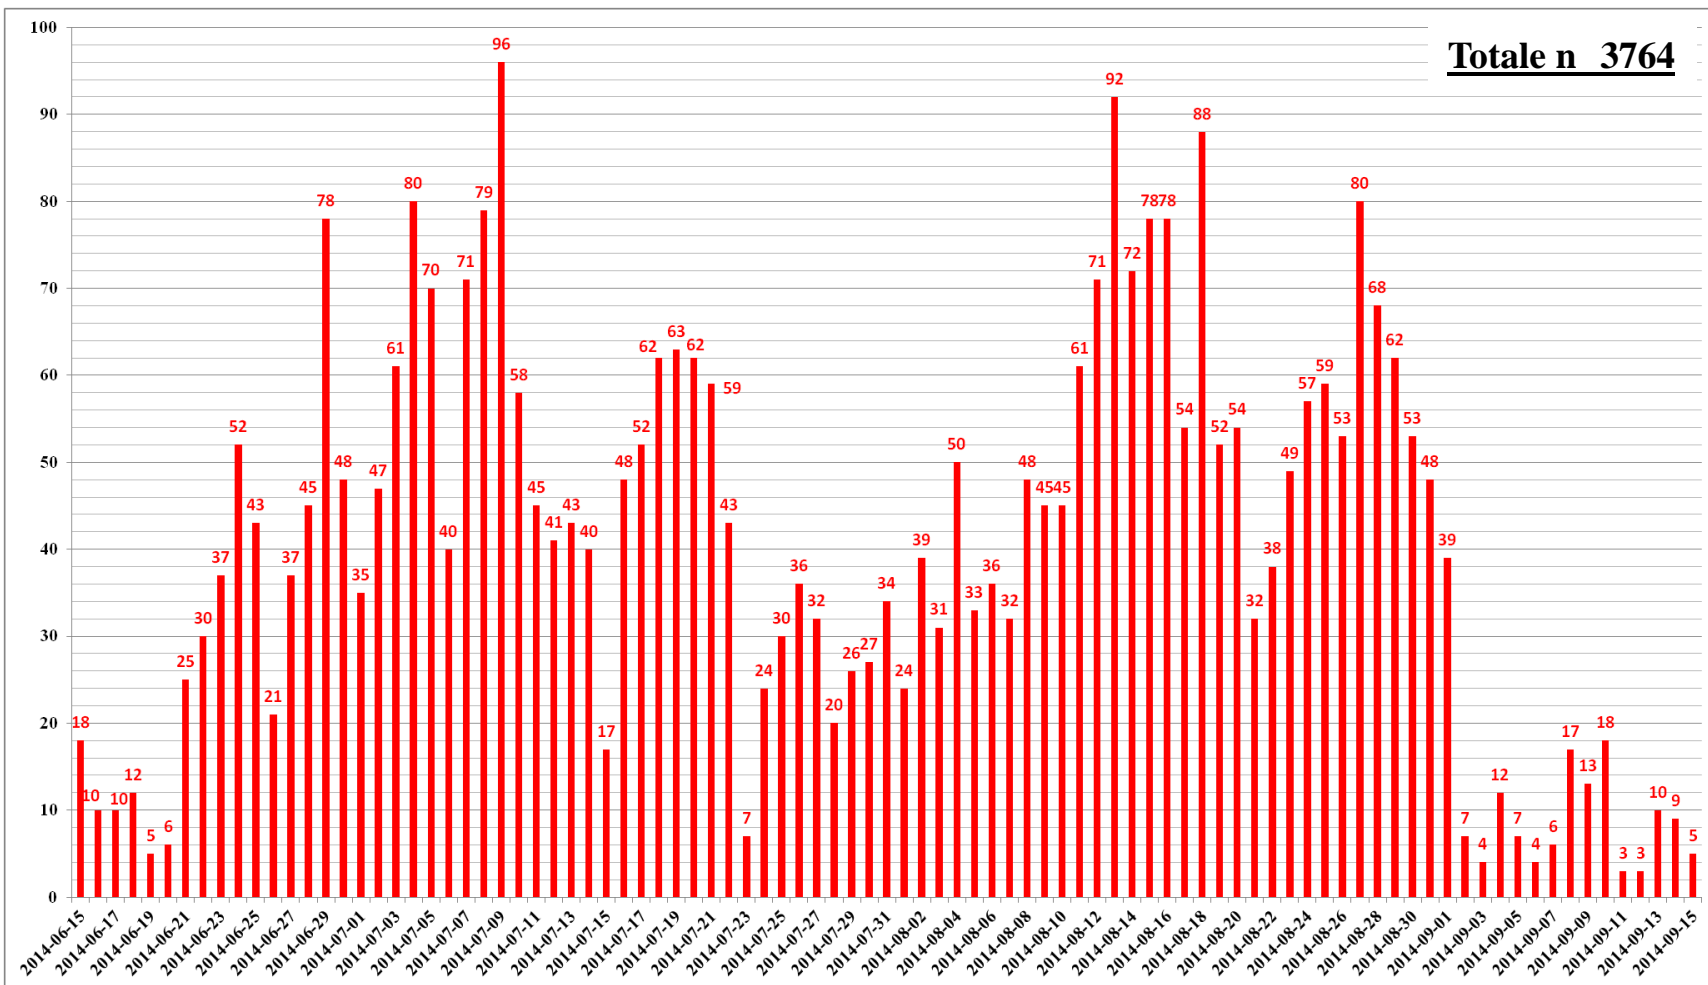

REGIONE PUGLIA

Area Politiche per la riqualificazione, la tutela e la sicurezza ambientale e per
l'attuazione delle opere pubbliche

Servizio Protezione Civile

- Sala Operativa Unificata Permanente-

Interventi giornalieri 2014: