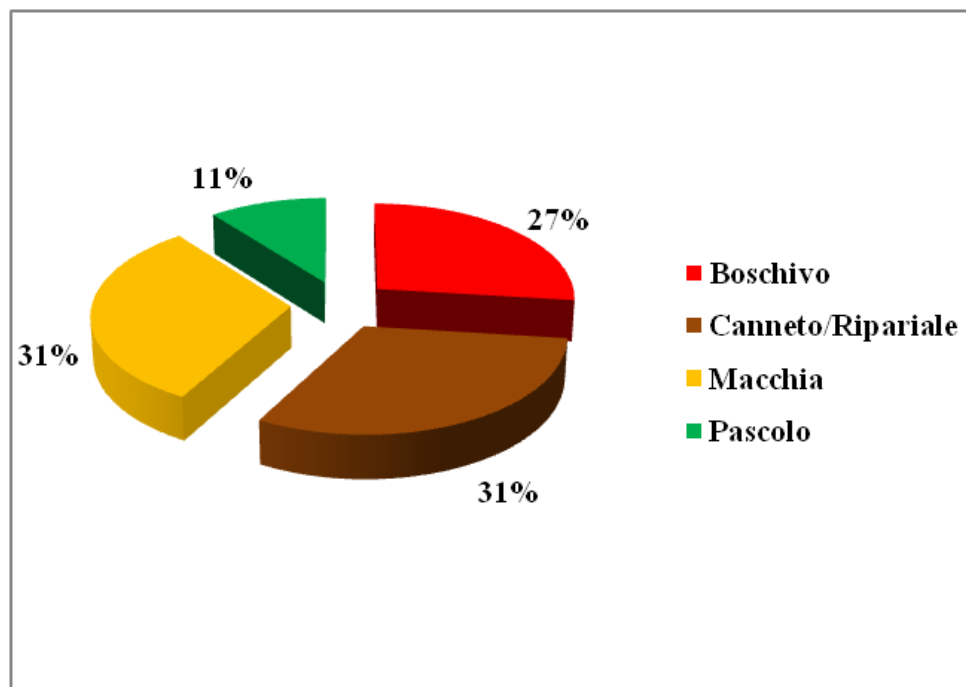

Percentuale interventi per “tipologia”

*Tra gli interventi boschivi sono state raggruppate le tipologie: “boschivo”, “canneto/ripariale” “macchia” e “pascolo”

REGIONE PUGLIA

Area Politiche per la riqualificazione, la tutela e la sicurezza ambientale e per
l'attuazione delle opere pubbliche

Servizio Protezione Civile

- Sala Operativa Unificata Permanente-

Interventi suddivisi per tipologia “boschiva”:

Tipologie	2014
Alberature	60
Boschivo	102
Canneto/Ripariale	118
Colture agrarie	119
Totale	3764

Tra gli interventi boschivi è stata inclusa la tipologia “Canneto/ripariale” in quanto è ampiamente distribuita sul territorio pugliese e, in alcuni casi, ricade in prossimità di aree boscate.

Percentuale interventi per tipologia “boschiva”