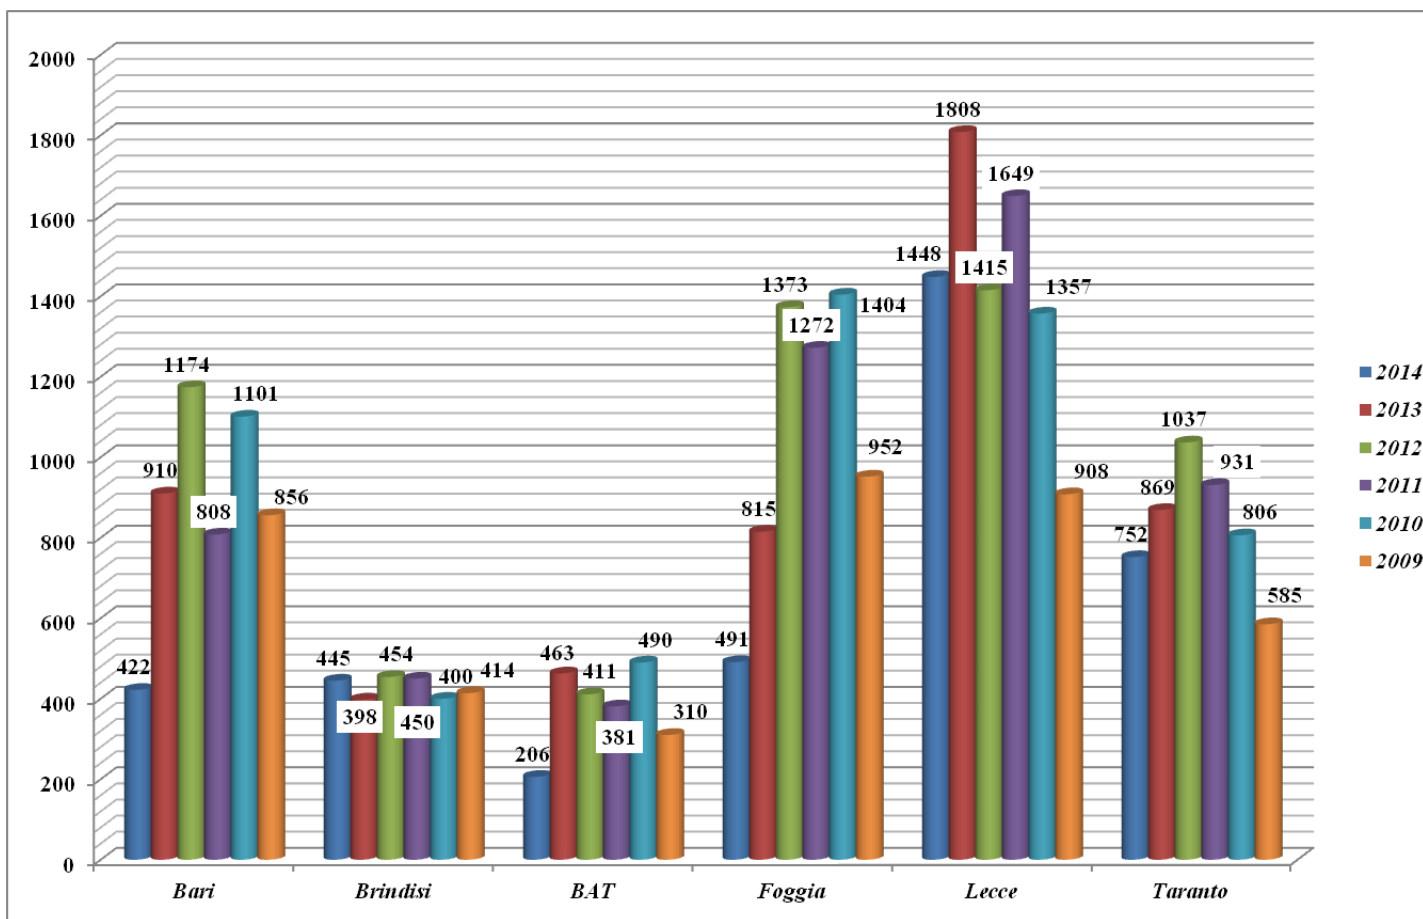

REGIONE PUGLIA

Area Politiche per la riqualificazione, la tutela e la sicurezza ambientale e per
l'attuazione delle opere pubbliche

Servizio Protezione Civile

- Sala Operativa Unificata Permanente-

Confronto del n degli interventi negli anni 2009-2014 suddivisi per Provincia

REGIONE PUGLIA

Area Politiche per la riqualificazione, la tutela e la sicurezza ambientale e per
l'attuazione delle opere pubbliche

Servizio Protezione Civile

- Sala Operativa Unificata Permanente-

Interventi suddivisi per apertura segnalazione:

Segnalato da:	2014
Corpo Forestale dello Stato	504
Vigili del Fuoco	1252
Arif	1025
Carabinieri	11
Polizia Municipale	123
Polizia Provinciale	6
Volontariato	794
SOUP	2
Altro	47
Totale	3764

Percentuale interventi