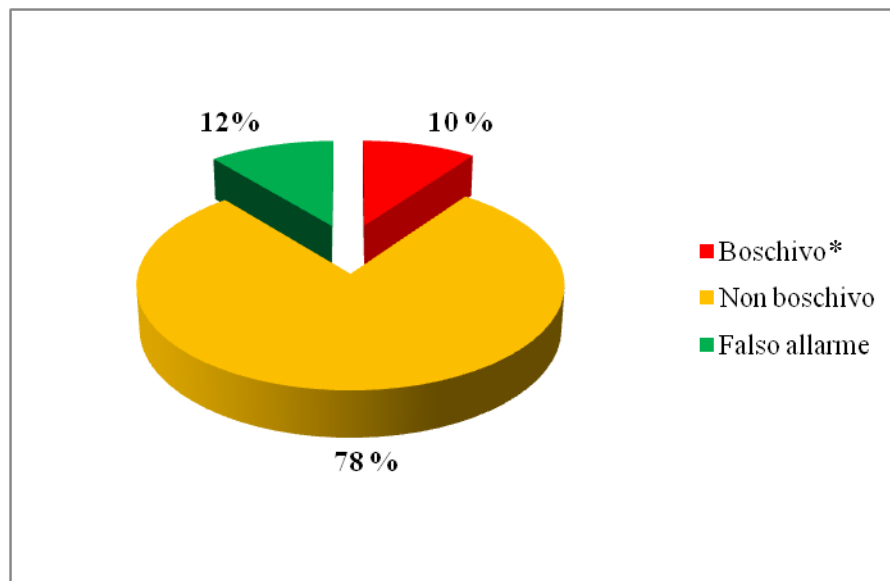

REGIONE PUGLIA

Area Politiche per la riqualificazione, la tutela e la sicurezza ambientale e per
l'attuazione delle opere pubbliche

Servizio Protezione Civile

- Sala Operativa Unificata Permanente-

Interventi suddivisi per “tipologia”, e relativo confronto con il 2013:

Tipologie	2013	2014
Alberature	80	60
Boschivo	196	102
Canneto/Ripariale	143	118
Colture agrarie	204	119
Falso allarme	660	437
Incolti/Stoppie	997	743
Macchia	194	119
Pascolo	107	40
Residui vegetali	76	68
Sterpaglia	2234	1694
Altro	372	264
Totale	5263	3764

Percentuale interventi per “tipologia”

*Tra gli interventi boschivi sono state raggruppate le tipologie: “boschivo”, “canneto/ripariale” “macchia” e “pascolo”