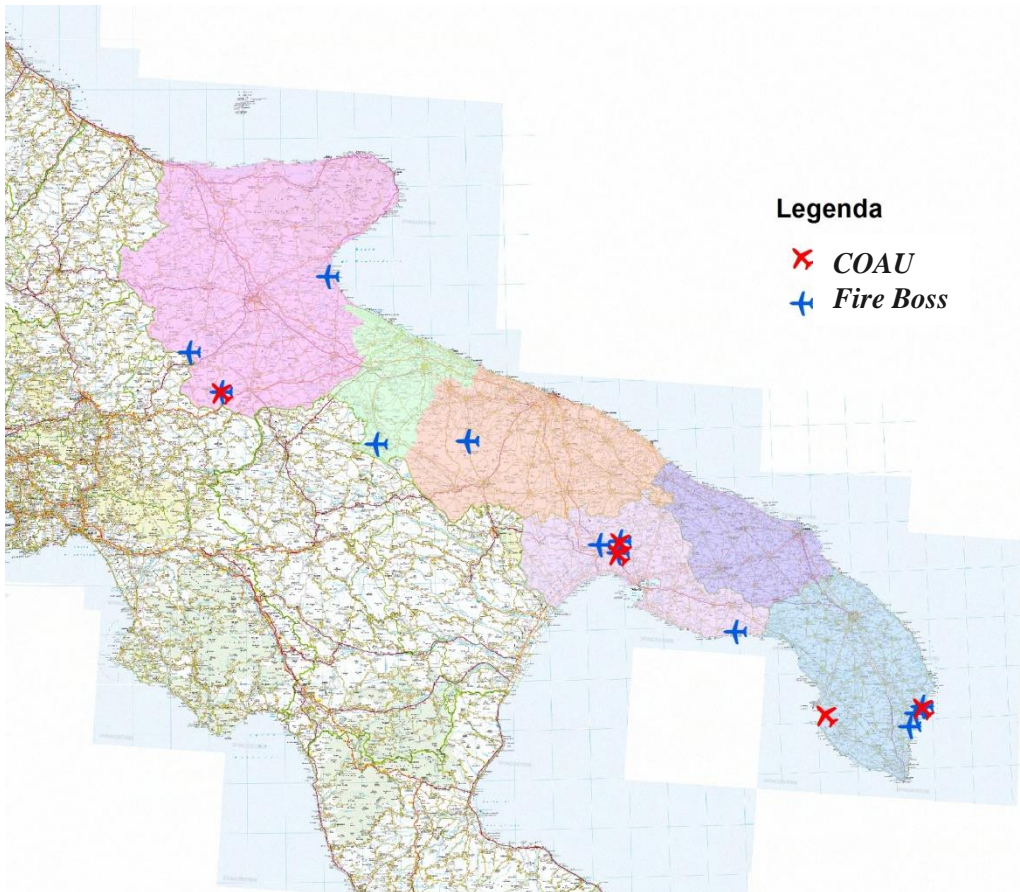

Lecce	
Comune	2014
LECCE	206
NARDÒ	92
UGENTO	75
PORTO CESAREO	51
SANTA CESAREA TERME	51
GALATINA	49
GALLIPOLI	40
TAURISANO	40
OTRANTO	39
ALLISTE	37

Taranto	
Comune	2014
TARANTO	98
GINOSA	93
MANDURIA	85
MOTTOLA	59
CASTELLANETA	55
CRISPIANO	42
MASSAFRA	41
LATERZA	40
STATTE	37
MARTINA FRANCA	30

PROVINCIA	N°interventi aerei
BARI	2
BRINDISI	0
BAT	1
FOGGIA	3
LECCE	4
TARANTO	4
Totale	14

REGIONE PUGLIA

Area Politiche per la riqualificazione, la tutela e la sicurezza ambientale e per
l'attuazione delle opere pubbliche