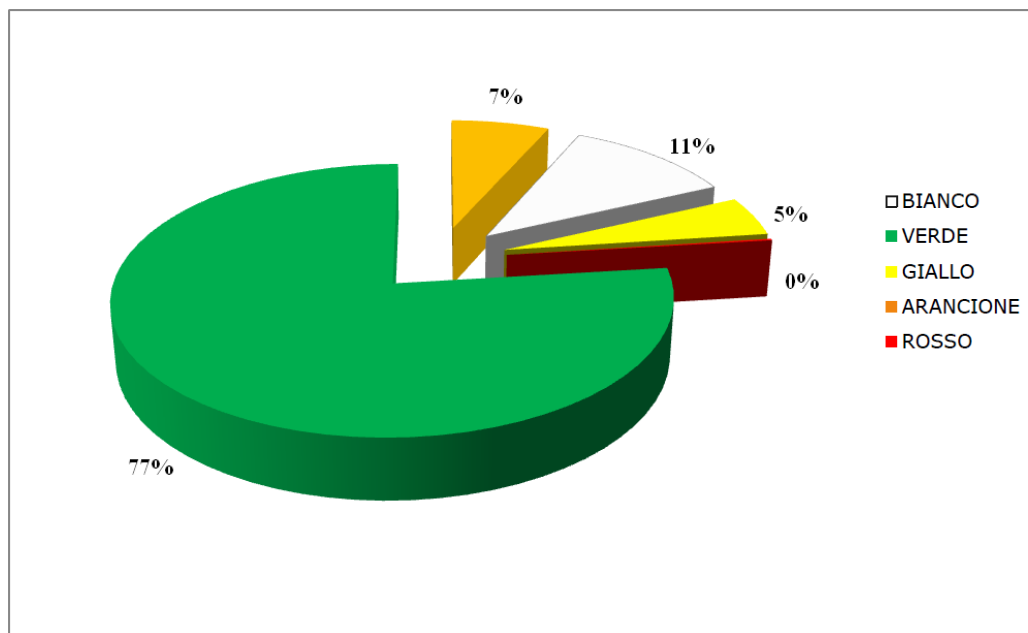

Lecce	
Comune	2014
LECCE	206
NARDÒ	92
UGENTO	75
PORTO CESAREO	51
SANTA CESAREA TERME	51
GALATINA	49
GALLIPOLI	40
TAURISANO	40
OTRANTO	39
ALLISTE	37

Taranto	
Comune	2014
TARANTO	98
GINOSA	93
MANDURIA	85
MOTTOLA	59
CASTELLANETA	55
CRISPIANO	42
MASSAFRA	41
LATERZA	40
STATTE	37
MARTINA FRANCA	30

REGIONE PUGLIA

Area Politiche per la riqualificazione, la tutela e la sicurezza ambientale e per
l'attuazione delle opere pubbliche

Servizio Protezione Civile

- Sala Operativa Unificata Permanente-

Interventi suddivisi per “codice chiusura”*:

Codice	N°Interventi
BIANCO	437
VERDE	2880
GIALLO	184
ARANCIONE	245
ROSSO	18
Totale	3764

*Percentuale interventi per “codice chiusura”**

* per codice chiusura si intende la gravità dell'intervento gestito