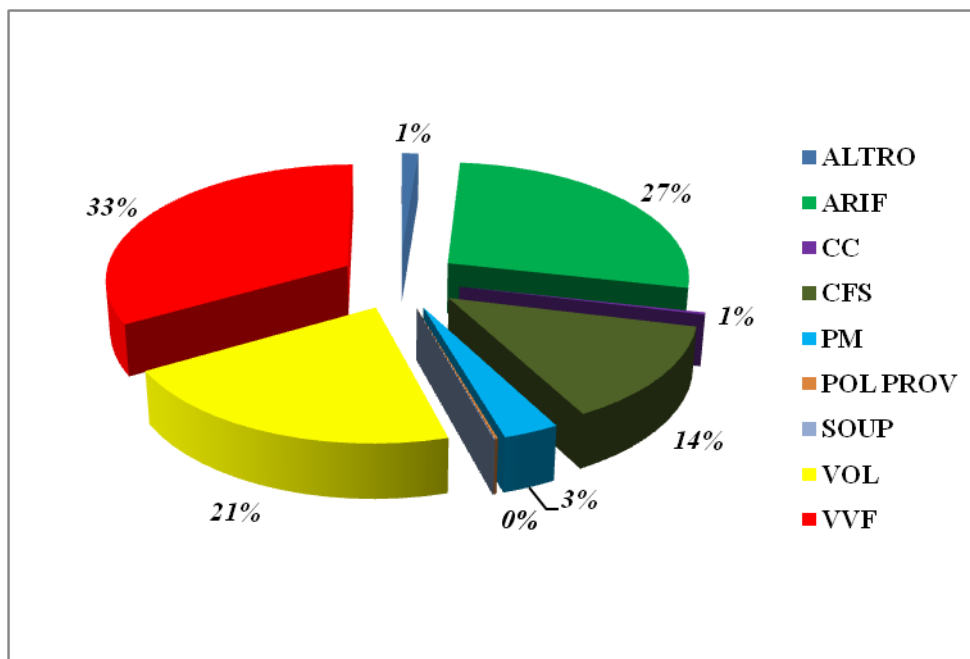

Servizio Protezione Civile

- Sala Operativa Unificata Permanente-

Interventi del 2014 suddivisi per Provincia:

PROVINCIA	N°Interventi
BARI	422
BRINDISI	445
BAT	206
FOGGIA	491
LECCE	1448
TARANTO	752
Totale	3764

REGIONE PUGLIA

Area Politiche per la riqualificazione, la tutela e la sicurezza ambientale e per
l'attuazione delle opere pubbliche

Servizio Protezione Civile

- Sala Operativa Unificata Permanente-

Confronto del n degli interventi negli anni 2009-2014 suddivisi per Provincia

REGIONE PUGLIA

Area Politiche per la riqualificazione, la tutela e la sicurezza ambientale e per
l'attuazione delle opere pubbliche

Servizio Protezione Civile

- Sala Operativa Unificata Permanente-

Interventi suddivisi per apertura segnalazione:

Segnalato da:	2014
Corpo Forestale dello Stato	504
Vigili del Fuoco	1252
Arif	1025
Carabinieri	11
Polizia Municipale	123
Polizia Provinciale	6
Volontariato	794
SOUP	2
Altro	47
Totale	3764

Percentuale interventi