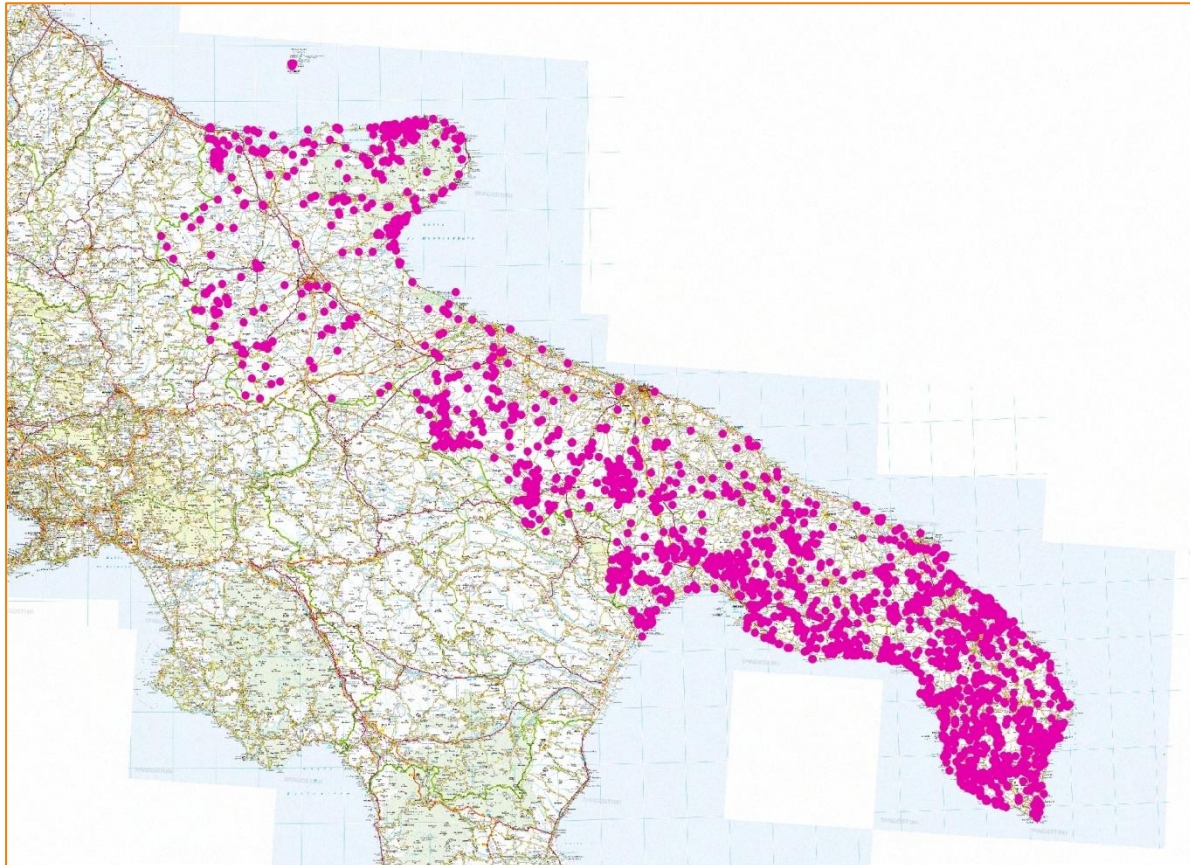

REGIONE PUGLIA

*Area Politiche per la riqualificazione, la tutela e la sicurezza ambientale e per
l'attuazione delle opere pubbliche*

Servizio Protezione Civile

- Sala Operativa Unificata Permanente-

Distribuzione spaziale degli interventi del 2014