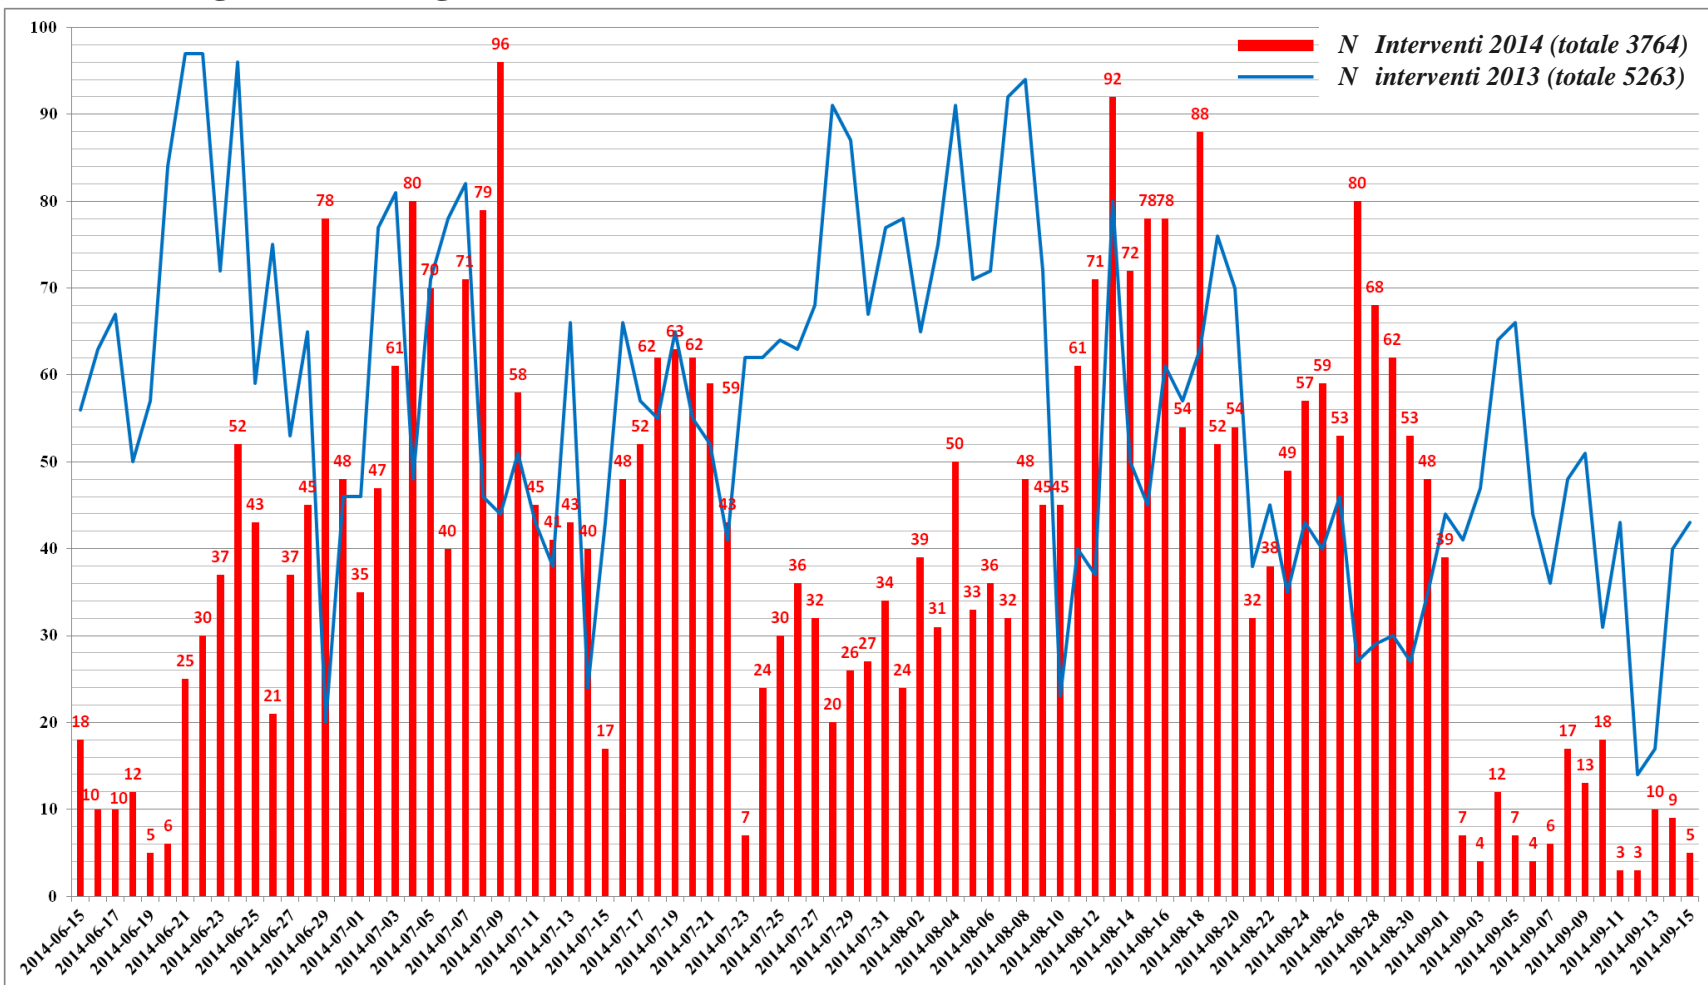

REGIONE PUGLIA

Area Politiche per la riqualificazione, la tutela e la sicurezza ambientale e per
l'attuazione delle opere pubbliche

Servizio Protezione Civile

- Sala Operativa Unificata Permanente -

Confronto giornaliero degli interventi tra il 2014 e il 2013: