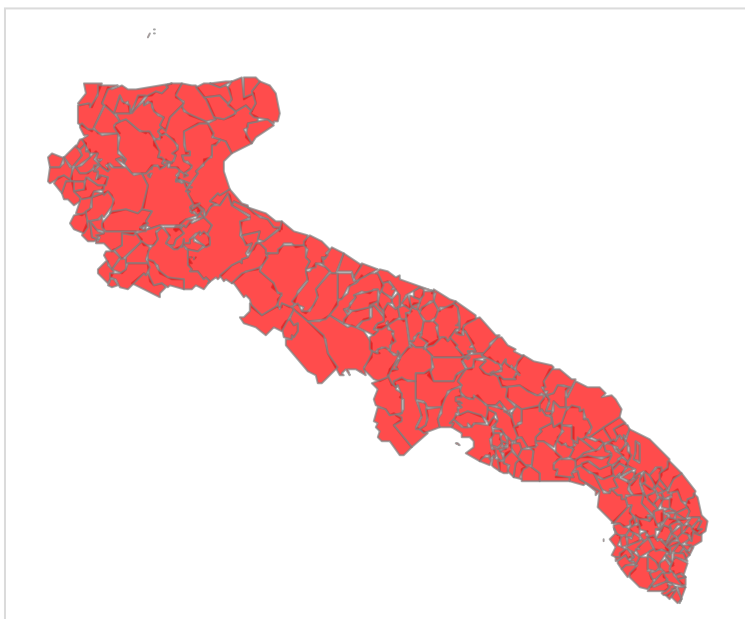

02/09/2024