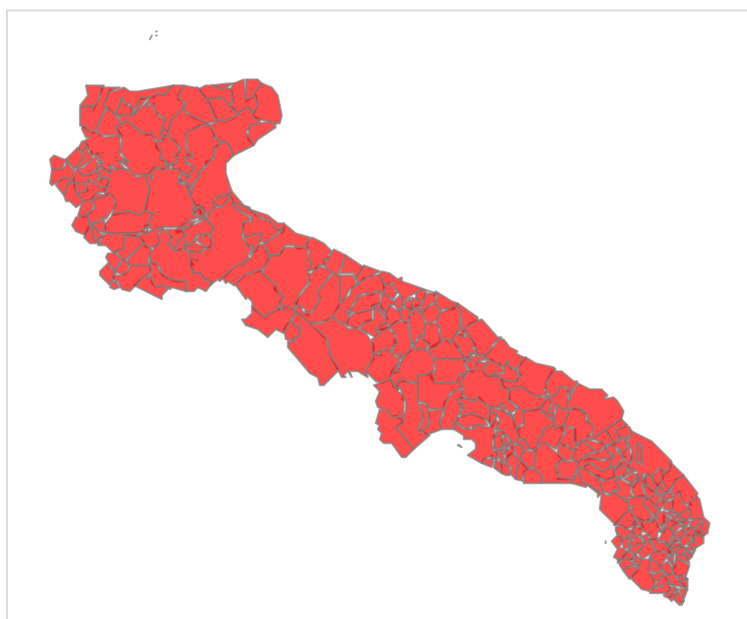

01/09/2024