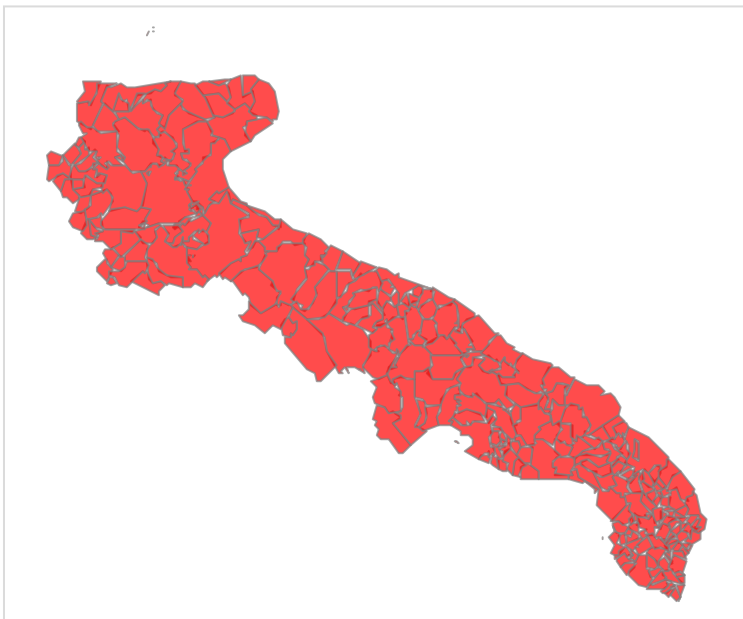

29/08/2024