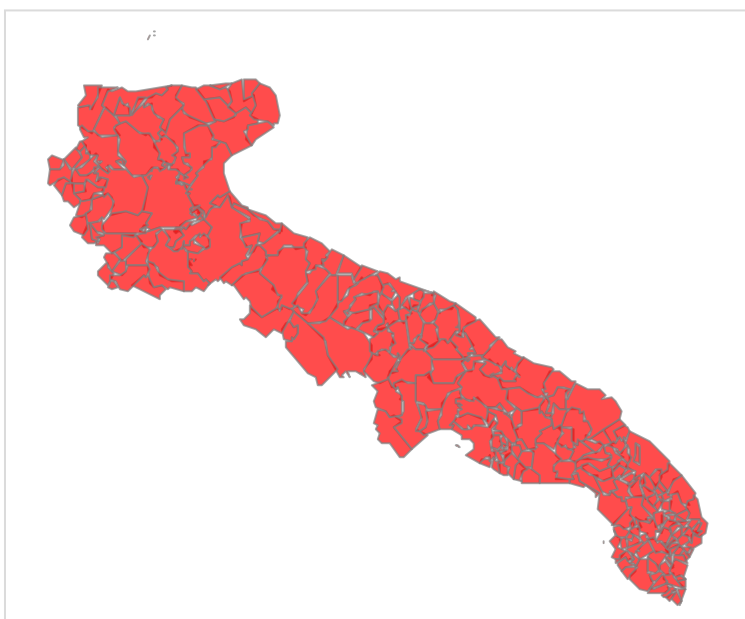

26/08/2024