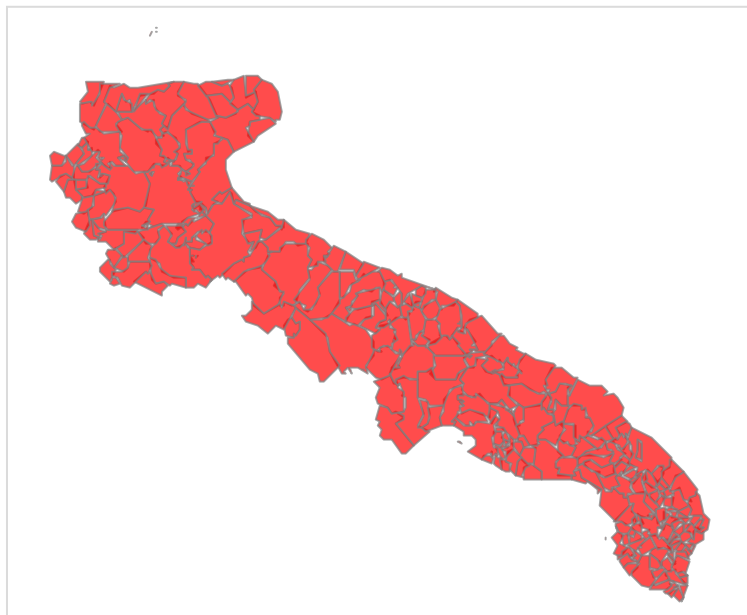

REGIONE PUGLIA

Dipartimento Protezione Civile e Gestione delle emergenze
Sezione Protezione Civile - Centro Funzionale Decentrato
SUPPORTO ALLE ATTIVITÀ ABBRUCIAMENTO STOPPIE

18/08/2024