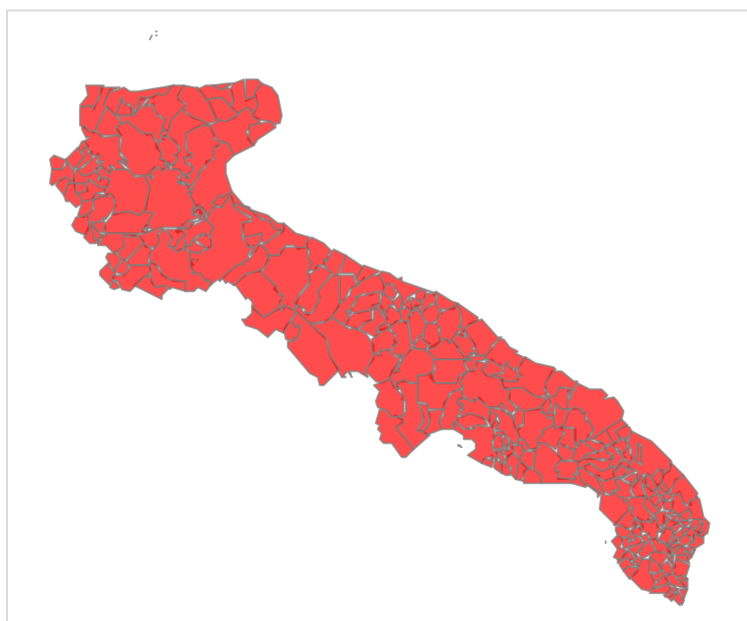

18/08/2024