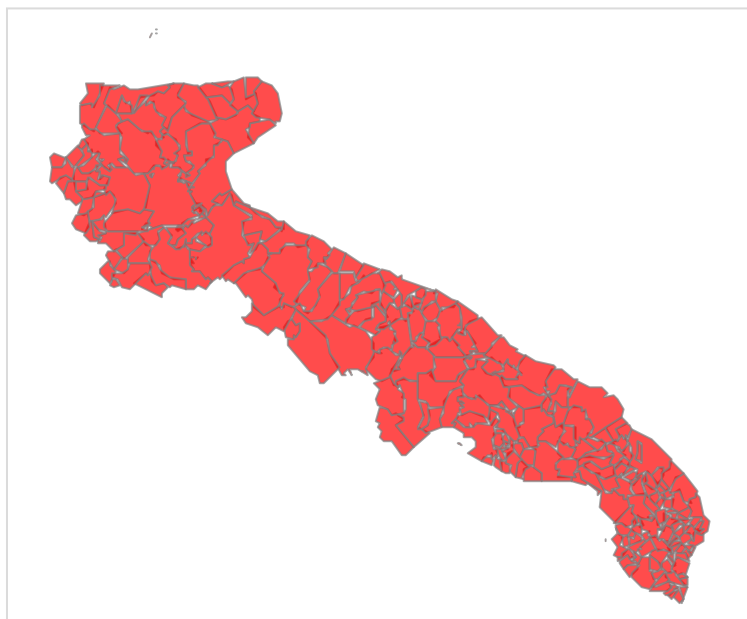

15/08/2024