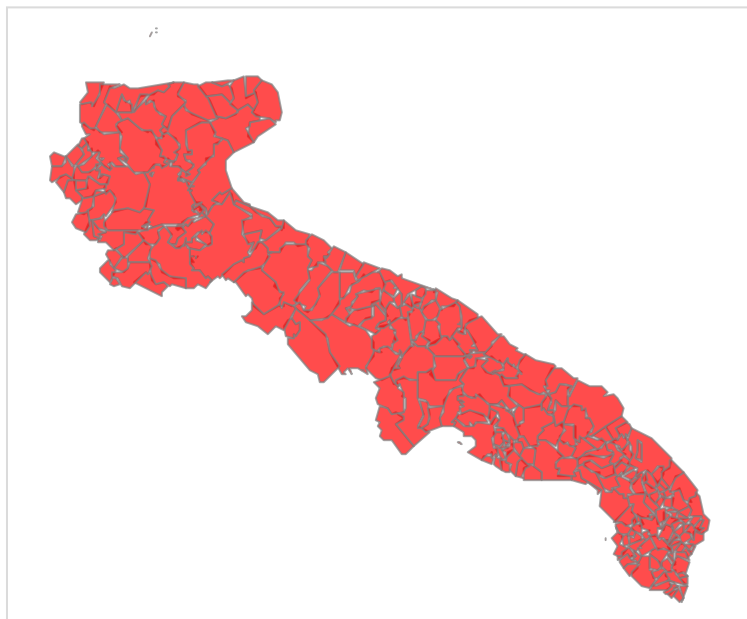

Informativa del 11/08/2024

Previsione dei fattori meteorologici e ambientali che concorrono al rischio di propagazione degli incendi su scala comunale ai sensi della L.R. 38/2016 – DGR 1149 del 28/06/2018 per la pratica del ringrano e piro trattamenti dei residui vegetali

Quadro normativo:

Legge n. 353/2000: **“Legge-quadro in materia di incendi boschivi”**

Direttiva del Presidente del Consiglio dei Ministri del 01 Luglio 2011: **“Direttiva in materia di lotta attiva agli incendi boschivi”**

Deliberazione della Giunta Regionale Puglia n. 2181 del 26 Novembre 2013: **“Dichiarazione di attività del Centro Funzionale Decentrato della regione Puglia”**

Legge regionale n. 38/2016: **“Norme in materia di contrasto agli incendi boschivi e di interfaccia”**

Decreto attuativo del Capo del Dipartimento della Protezione Civile Rep. n. 2513 del 28/06/2017

Deliberazione della Giunta Regionale Puglia n. 758 del 29 Maggio 2023: **“Piano regionale di previsione, prevenzione e lotta attiva contro gli incendi boschivi 2023-2025 ”**

Decreto del Presidente della Giunta Regionale Puglia n. 260, pubblicato sul BURP n. 5 straord., del 07 giugno 2024 : **“Dichiarazione dello stato di grave pericolosità per gli incendi boschivi su tutto il territorio della Regione Puglia. Anno 2024.”**

11/08/2024

Sezione Protezione Civile - Centro Funzionale Decentrato

Viale delle Magnolie 6/8 - Zona Industriale (ex Enaip) - 70026 Modugno (BA)