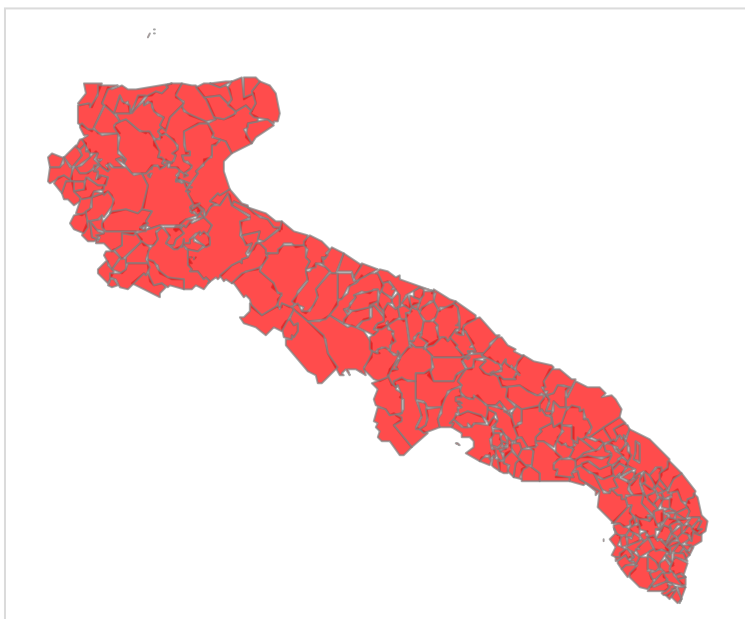

12/08/2024