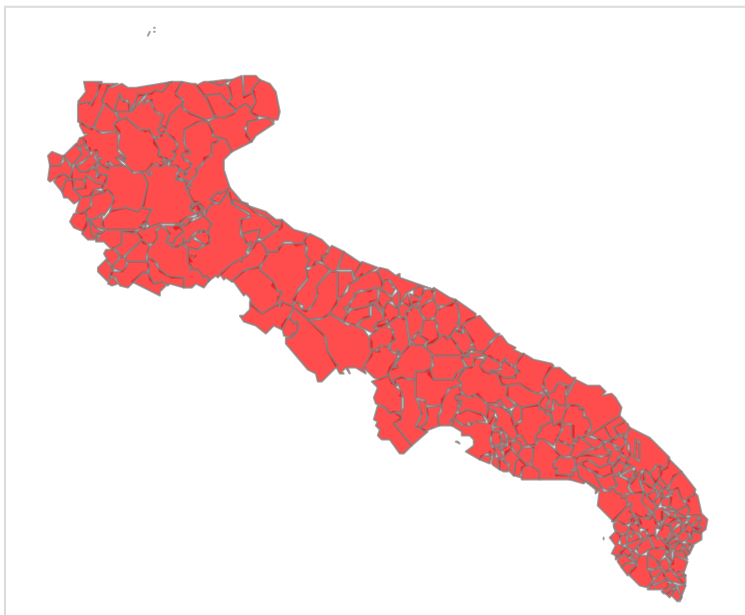

REGIONE PUGLIA

Dipartimento Protezione Civile e Gestione delle emergenze
Sezione Protezione Civile - Centro Funzionale Decentrato
SUPPORTO ALLE ATTIVITÀ ABBRUCIAMENTO STOPPIE

09/08/2024