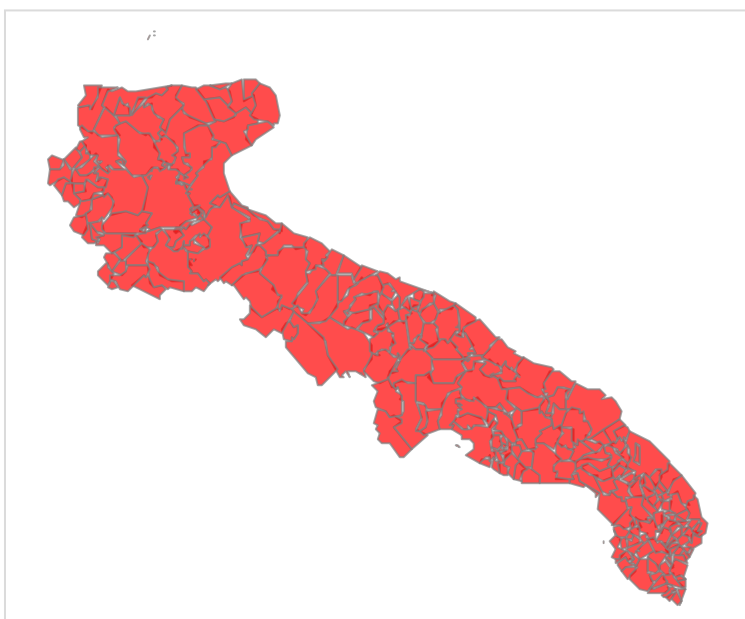

10/08/2024