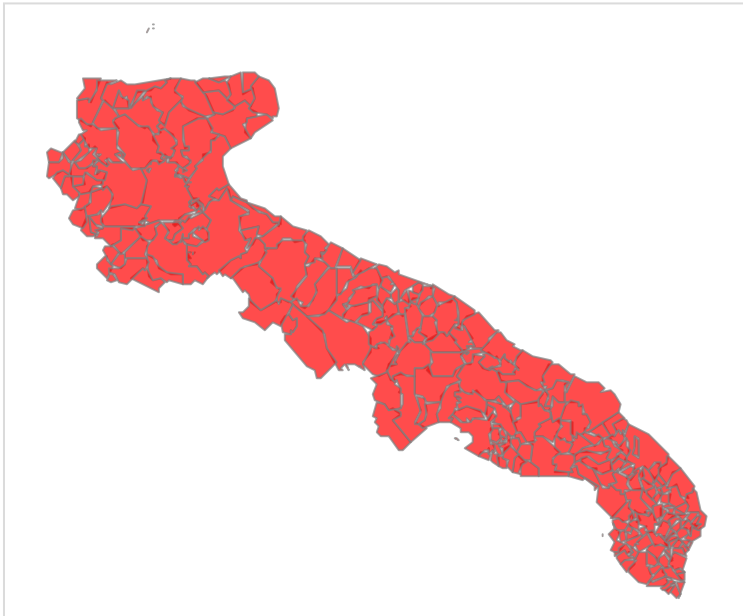

02/08/2024