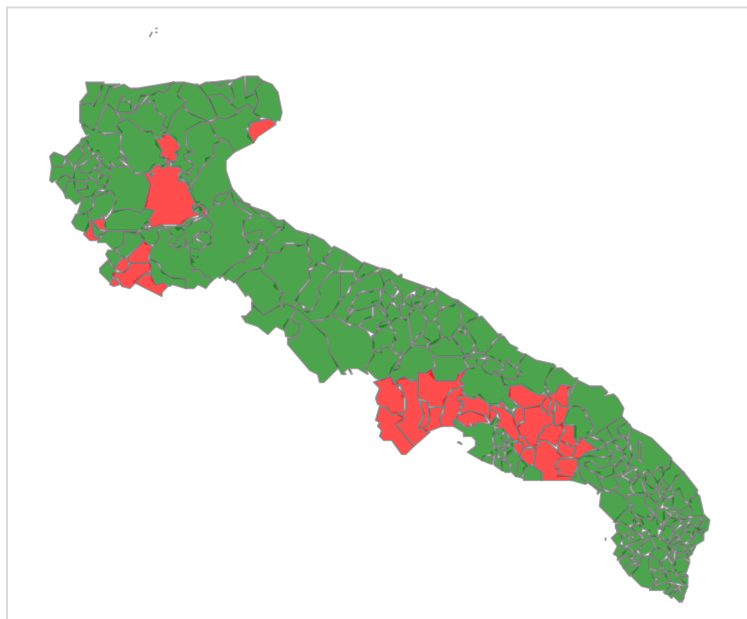

Informativa del 29/07/2024

Previsione dei fattori meteorologici e ambientali che concorrono al rischio di propagazione degli incendi su scala comunale ai sensi della L.R. 38/2016 – DGR 1149 del 28/06/2018 per la pratica del ringrano e piro trattamenti dei residui vegetali

Quadro normativo:

Legge n. 353/2000: **“Legge-quadro in materia di incendi boschivi”**

Direttiva del Presidente del Consiglio dei Ministri del 01 Luglio 2011: **“Direttiva in materia di lotta attiva agli incendi boschivi”**

Deliberazione della Giunta Regionale Puglia n. 2181 del 26 Novembre 2013: **“Dichiarazione di attività del Centro Funzionale Decentrato della regione Puglia”**

Legge regionale n. 38/2016: **“Norme in materia di contrasto agli incendi boschivi e di interfaccia”**

Decreto attuativo del Capo del Dipartimento della Protezione Civile Rep. n. 2513 del 28/06/2017

Deliberazione della Giunta Regionale Puglia n. 758 del 29 Maggio 2023: **“Piano regionale di previsione, prevenzione e lotta attiva contro gli incendi boschivi 2023-2025 ”**

Decreto del Presidente della Giunta Regionale Puglia n. 260, pubblicato sul BURP n. 5 straord., del 07 giugno 2024 : **“Dichiarazione dello stato di grave pericolosità per gli incendi boschivi su tutto il territorio della Regione Puglia. Anno 2024.”**

29/07/2024

Descrizione	
CONSENTITO	Abbruciamento consentito
NON CONSENTITO	Abbruciamento non consentito: Acquadria, Anzano Di Puglia, Avetrana, Castellaneta, Castelluccio Valmaggiore, Ceglie Messapica, Crispiano, Deliceto, Erchie, Faeto, Foggia, Fragagnano, Francavilla Fontana, Ginosola, Grottaglie, Laterza, Latiano, Manduria, Massafra, Mattinata, Montemesola, Mottola, Oria, Palagianello, Palagianio, Rignano Garganico, Rocchetta Sant'antonio, San Marzano Di San Giuseppe, San Michele Salentino, San Pancrazio Salentino, San Vito Dei Normanni, Sant'agata Di Puglia, Sava, Statta, Torre Santa Susanna, Villa Castelli

Sezione Protezione Civile - Centro Funzionale Decentrato

Viale delle Magnolie 6/8 - Zona Industriale (ex Enaip) - 70026 Modugno (BA)