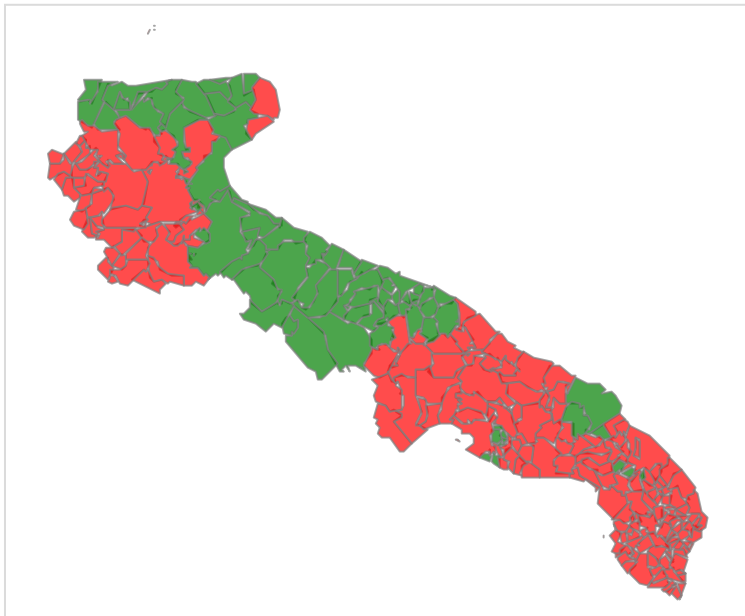

# REGIONE PUGLIA

Dipartimento Protezione Civile e Gestione delle emergenze  
Sezione Protezione Civile - Centro Funzionale Decentrato  
**SUPPORTO ALLE ATTIVITÀ ABBRUCIAMENTO STOPPIE**

**30/07/2024**

Descrizione	
<b>CONSENTITO</b>	Abbruciamento consentito
<b>NON CONSENTITO</b>	Abbruciamento non consentito: Accadia, Acquarica Del Capo, Acquaviva Delle Fonti, Alberobello, Alberona, Alessano, Alezio, Alliste, Andrano, Anzano Di Puglia, Aradeo, Arnesano, Ascoli Satriano, Avetrana, Bagnolo Del Salento, Biccari, Botrugno, Bovino, Calimera, Campi Salentina, Candola, Canole, Caprarica Di Lecce, Carapelle, Carlantino, Carovigno, Carpignano Salentino, Casalnuovo Monterotaro, Casalvecchio Di Puglia, Casarano, Castellana Grotte, Castellana, Castelluccio Dei Sauri, Castelluccio Valmaggiore, Castelnuovo Della Daunia, Castri Di Lecce, Castrignano De' Greci, Castrignano Del Capo, Castro, Cavallino, Ceglie Messapica, Celenza Valfortore, Celle Di San Vito, Cisternino, Collepasseo, Copertino, Corigliano D'ottranto, Corsano, Crispiano, Cursi, Cutrofano, Deliceto, Diso, Erchie, Faeto, Faggiano, Fasano, Foggia, Fragagnano, Francavilla Fontana, Gagliano Del Capo, Galatina, Galatone, Gallipoli, Ginosola, Gioia Del Colle, Giuggianello, Giurdignano, Grottaglie, Guagnano, Isole Tremiti, Laterza, Latiano, Lecce, Lequile, Leverano, Lizzanello, Lizzano, Locorotondo, Lucera, Maglie, Manduria, Mariano Marignano, Martina Franca, Maruggio, Massafra, Matino, Mattinata, Melendugno, Melissano, Melpignano, Miggiano, Minervino Di Lecce, Monopoli, Monteleone Di Puglia, Montemesola, Montesano Salentino, Morciano Di Leuca, Motta Montecorvino, Mottola, Muro Leccese, Nardo', Neviano, Noci, Nociglia, Novoli, Ortona, Oria, Orsara Di Puglia, Orta Nova, Ortelle, Ostuni, Otranto, Palagianello, Palagiano, Palmariaggi, Panni, Parabita, Patù, Pietramontecorvino, Poggiardo, Polignano A Mare, Porto Cesareo, Presicce, Putignano, Racale, Rignano Garganico, Rocchetta Sant'antonio, Roseto Valfortore, Ruffano, Salice Salentino, Salve, Sannicchiele Di Bari, San Cassiano, San Donaci, San Donato Di Lecce, San Giovanni Rotondo, San Marco La Catola, San Marzano Di San Giuseppe, San Michele Salentino, San Pancrazio Salentino, San Pietro In Lama, San Pietro Vernotico, San Severo, San Vito Dei Normanni, Sanarica, Sannicola, Sant'agata Di Puglia, Santa Cesarea Terme, Santeramo In Colle, Sava, Scorrano, Seclì, Sogliano Cavour, Soleto, Specchia, Spongano, Squinzano, Statte, Sternatia, Stornarella, Supersano, Surano, Surbo, Taranto, Taurisano, Taviano, Tiggiano, Torchiarolo, Torre Santa Susanna, Torremaggiore, Torricella, Trepuzzi, Tricase, Troia, Tuglie, Ugento, Uggiano La Chiesa, Veglie, Vernole, Vieste, Villa Castelli, Volturara Appula, Volturino, Zollino