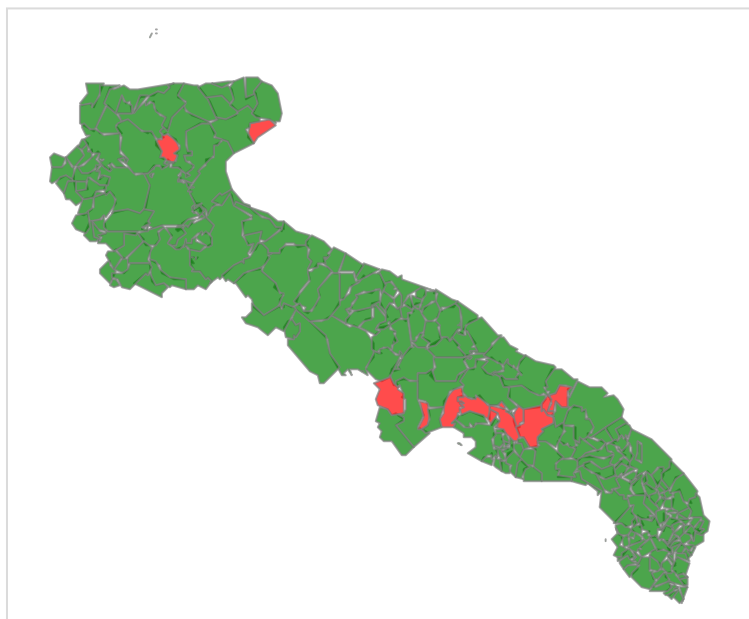

Descrizione	
CONSENTITO	Abbruciamento consentito
NON CONSENTITO	Abbruciamento non consentito: Crispiano, Francavilla Fontana, Grottaglie, Laterza, Massafa, Mattinata, Montemesola, Palagianello, Rignano Garganico, San Michele Salentino, San Vito Dei Normanni, Villa Castelli