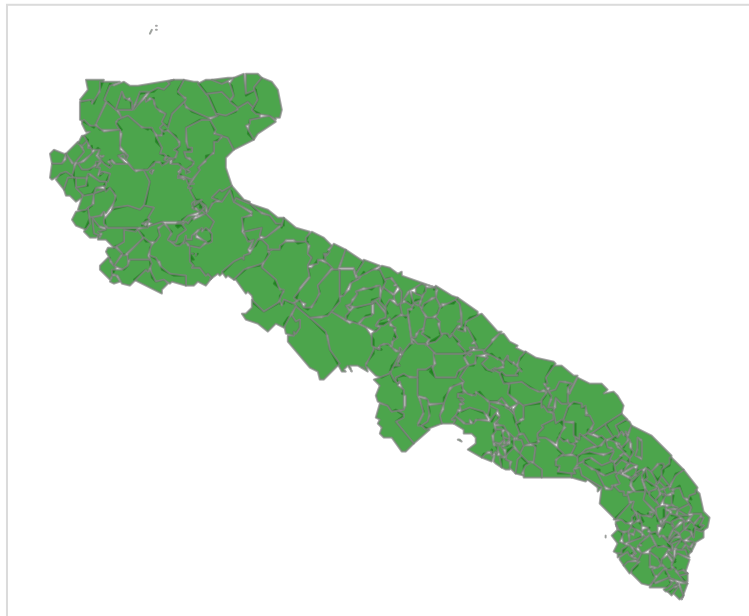

REGIONE PUGLIA

Dipartimento Protezione Civile e Gestione delle emergenze
Sezione Protezione Civile - Centro Funzionale Decentrato
SUPPORTO ALLE ATTIVITÀ ABBRUCIAMENTO STOPPIE

17/07/2024

Descrizione	
CONSENTITO	Abbruciamento consentito
NON CONSENTITO	Abbruciamento non consentito:

18/07/2024