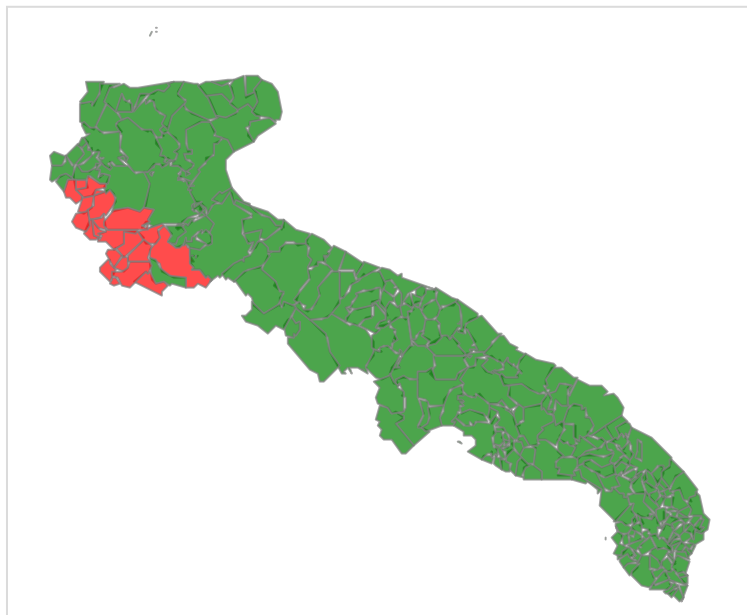

# REGIONE PUGLIA

Dipartimento Protezione Civile e Gestione delle emergenze  
Sezione Protezione Civile - Centro Funzionale Decentrato  
**SUPPORTO ALLE ATTIVITÀ ABBRUCIAMENTO STOPPIE**

**22/06/2024**

Descrizione	
<b>CONSENTITO</b>	Abbruciamento consentito
<b>NON CONSENTITO</b>	Abbruciamento non consentito: Accadia, Alberona, Anzano Di Puglia, Ascoli Satriano, Biccari, Bovino, Castelluccio Dei Sauri, Castelluccio Valmaggiore, Celle Di San Vito, Deliceto, Faeto, Monteleone Di Puglia, Motta Montecorvino, Orsara Di Puglia, Panni, Rocchetta Sant'antonio, Roseto Valfortore, Sant'agata Di Puglia, Troia, Volturara Appula, Volturino