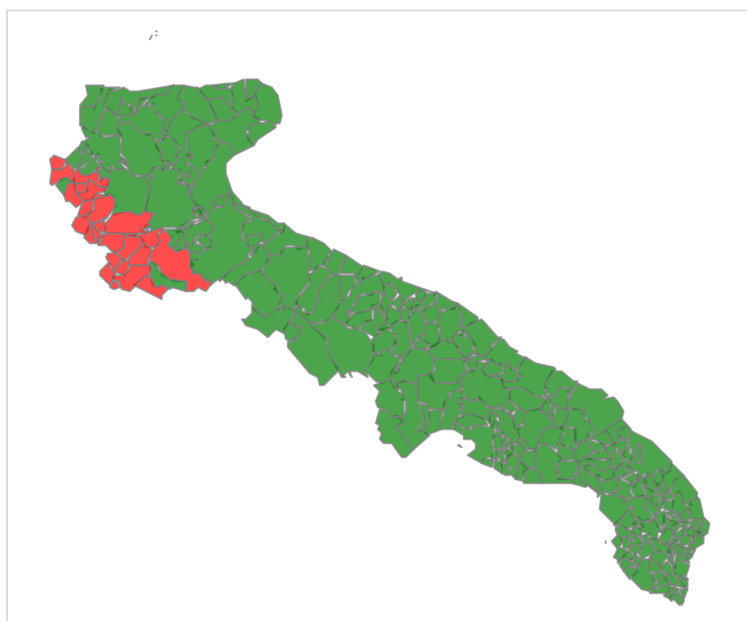

15/06/2024

Descrizione	
CONSENTITO	Abbruciamento consentito
NON CONSENTITO	Abbruciamento non consentito:

16/06/2024

Descrizione	
CONSENTITO	Abbruciamento consentito
NON CONSENTITO	Abbruciamento non consentito: Accadia, Alberona, Anzano Di Puglia, Ascoli Satriano, Biccari, Bovino, Carlantino, Castelluccio Dei Sauri, Castelluccio Valmaggiore, Celenza Valfortore, Celle Di San Vito, Deliceto, Faeto, Monteleone Di Puglia, Mottola Montecorvino, Orsara Di Puglia, Panni, Pietramontecorvino, Rocchetta Sant'antonio, Roseto Valfortore, Sant'agata Di Puglia, Troia, Volturara Appula, Volturino