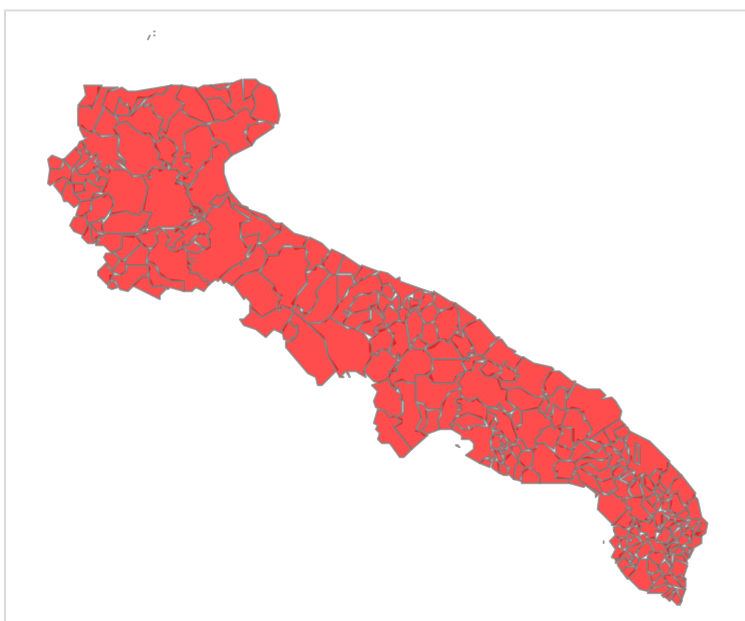

30/09/2023