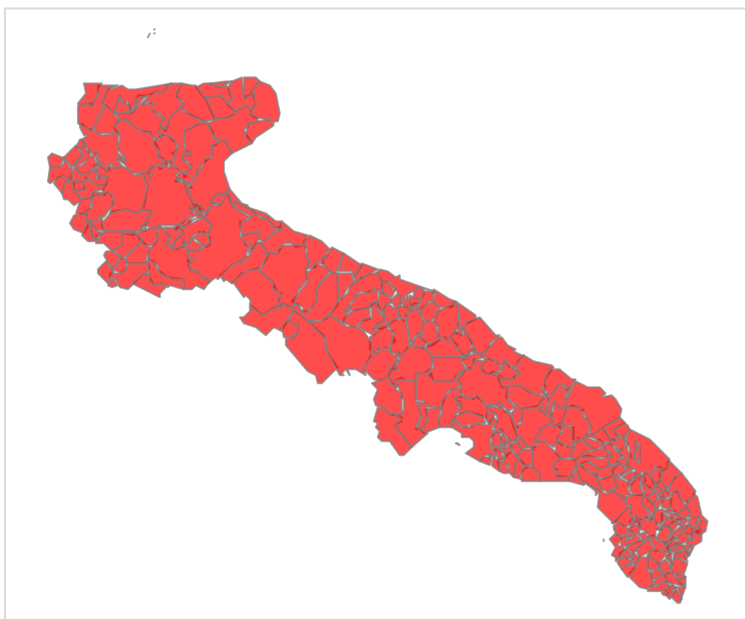

29/09/2023