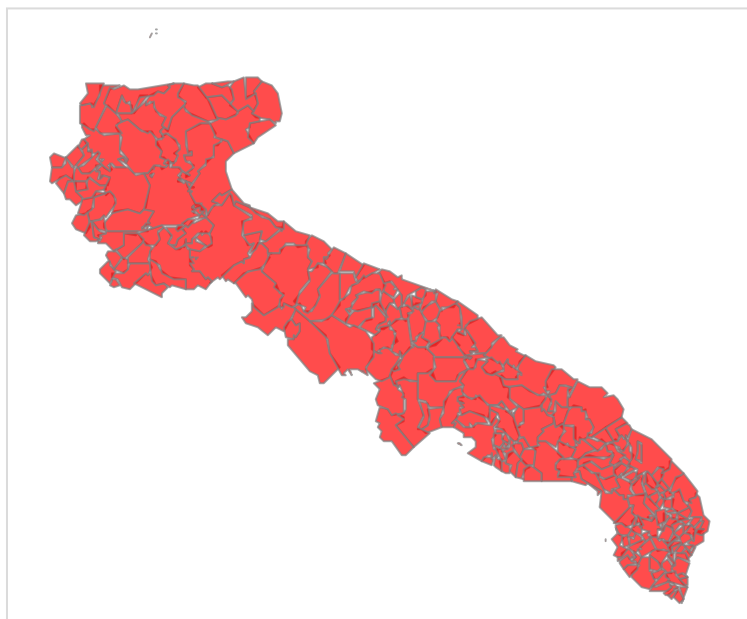

26/09/2023