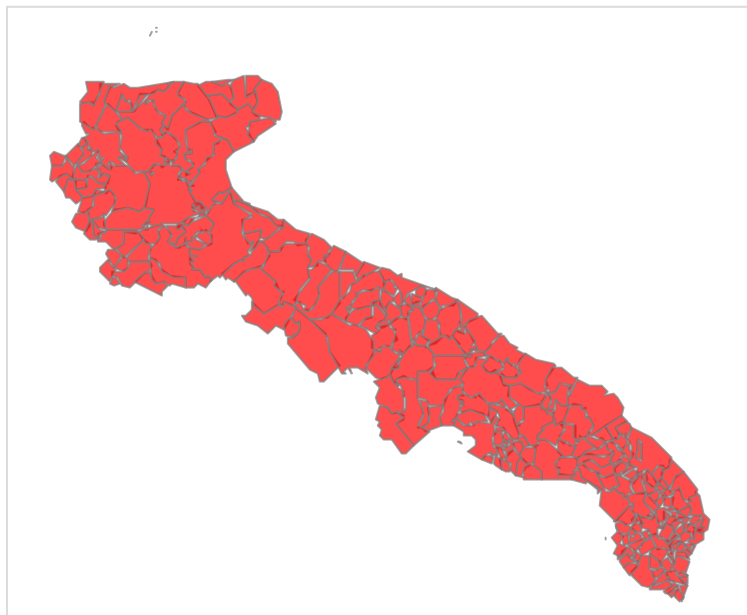

REGIONE PUGLIA

Dipartimento Protezione Civile e Gestione delle emergenze
Sezione Protezione Civile - Centro Funzionale Decentrato
SUPPORTO ALLE ATTIVITÀ ABBRUCIAMENTO STOPPIE

25/09/2023