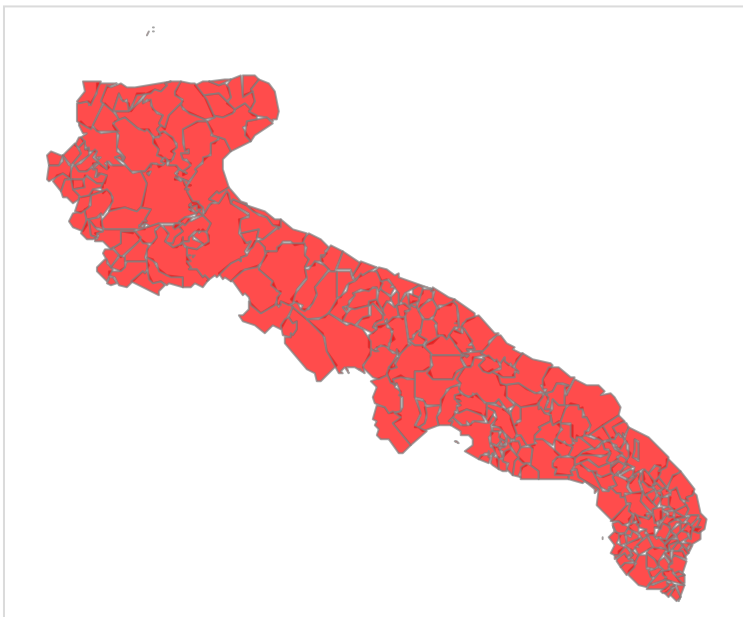

23/09/2023