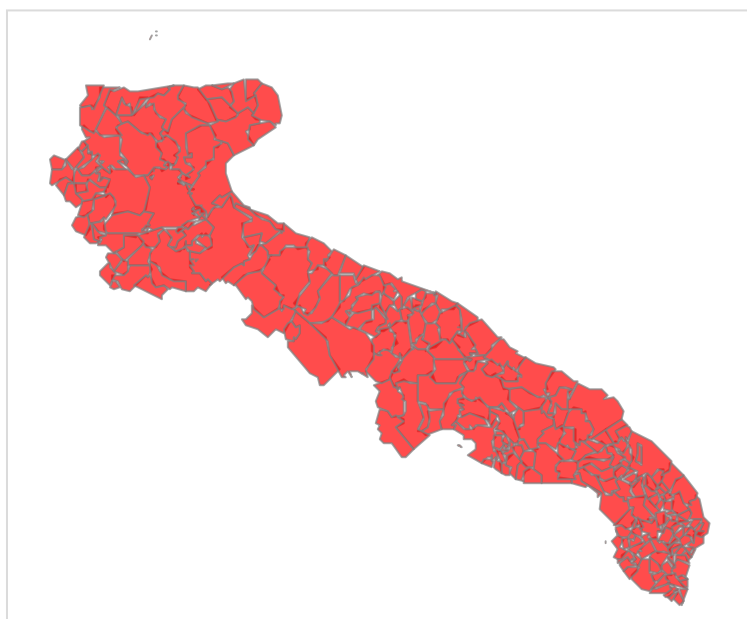

17/09/2023