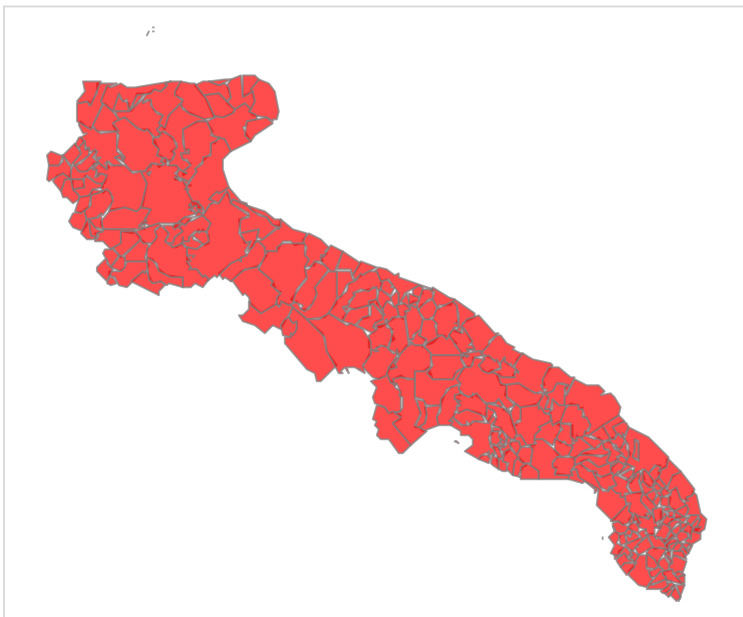

14/09/2023