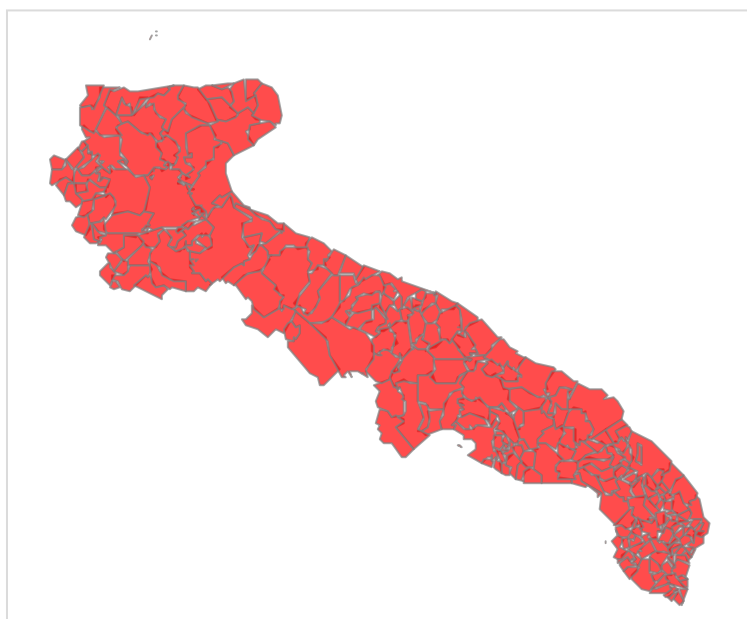

13/09/2023