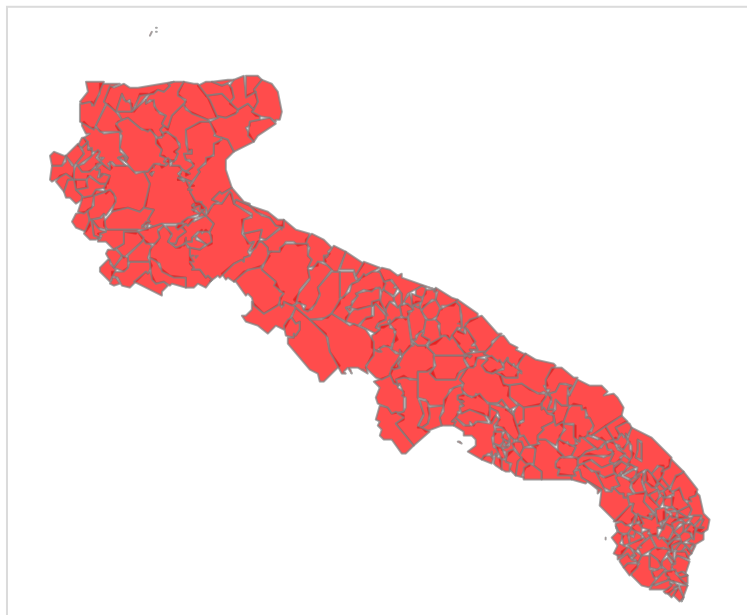

REGIONE PUGLIA

Dipartimento Protezione Civile e Gestione delle emergenze

Sezione Protezione Civile - Centro Funzionale Decentrato

SUPPORTO ALLE ATTIVITÀ ABBRUCIAMENTO STOPPIE

30/08/2023