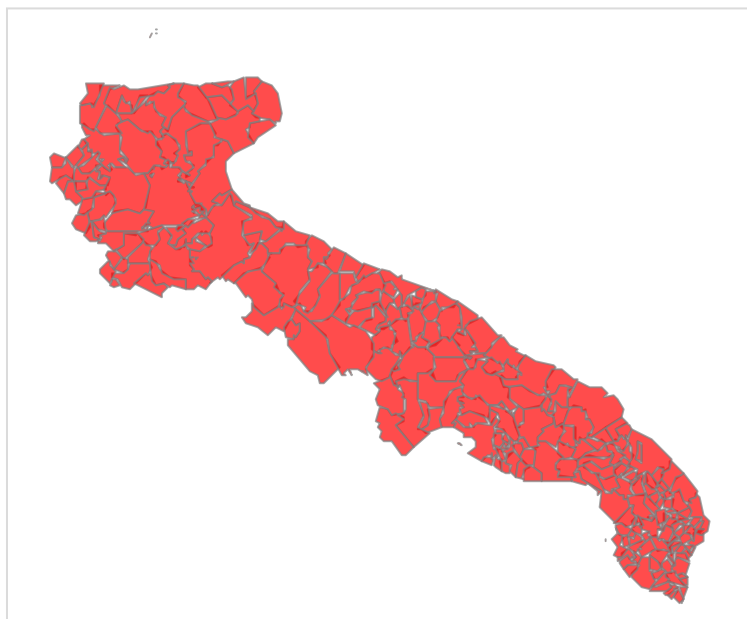

31/08/2023