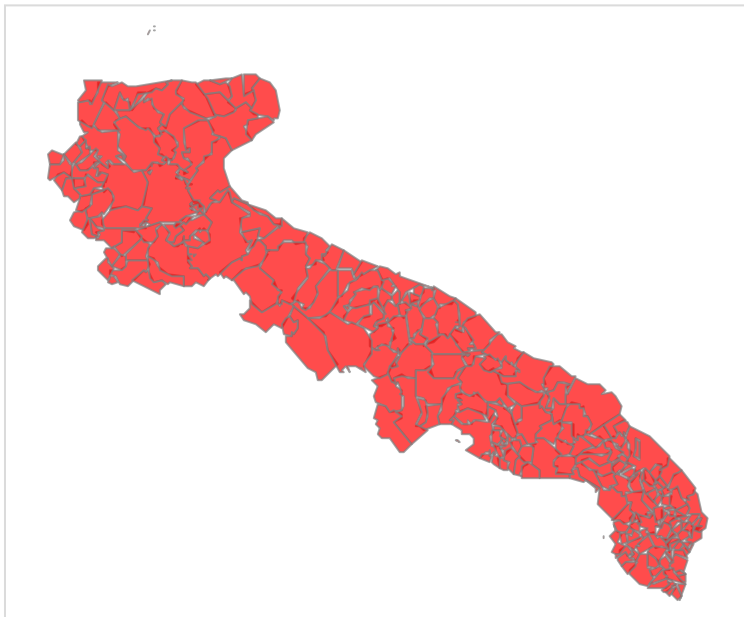

Informativa del 27/08/2023

Previsione dei fattori meteorologici e ambientali che concorrono al rischio di propagazione degli incendi su scala comunale ai sensi della L.R. 38/2016 – DGR 1149 del 28/06/2018 per la pratica del ringrano e piro trattamenti dei residui vegetali

Quadro normativo:

Legge n. 353/2000: **“Legge-quadro in materia di incendi boschivi”**

Direttiva del Presidente del Consiglio dei Ministri del 01 Luglio 2011: **“Direttiva in materia di lotta attiva agli incendi boschivi”**

Deliberazione della Giunta Regionale Puglia n. 2181 del 26 Novembre 2013: **“Dichiarazione di attività del Centro Funzionale Decentrato della regione Puglia”**

Legge regionale n. 38/2016: **“Norme in materia di contrasto agli incendi boschivi e di interfaccia”**

Decreto attuativo del Capo del Dipartimento della Protezione Civile Rep. n. 2513 del 28/06/2017

Deliberazione della Giunta Regionale Puglia n. 758 del 29 Maggio 2023: **“Piano regionale di previsione, prevenzione e lotta attiva contro gli incendi boschivi 2023-2025 ”**

Decreto del Presidente della Giunta Regionale Puglia n. 258 del 01 Giugno 2023: **“Dichiarazione dello stato di grave pericolosità per gli incendi boschivi nell’anno 2023, ai sensi della L. 353/2000, della L.r. 38/2016 e della L.r. 53/2019”**

27/08/2023

Sezione Protezione Civile - Centro Funzionale Decentrato

Viale delle Magnolie 6/8 - Zona Industriale (ex Enaip) - 70026 Modugno (BA)