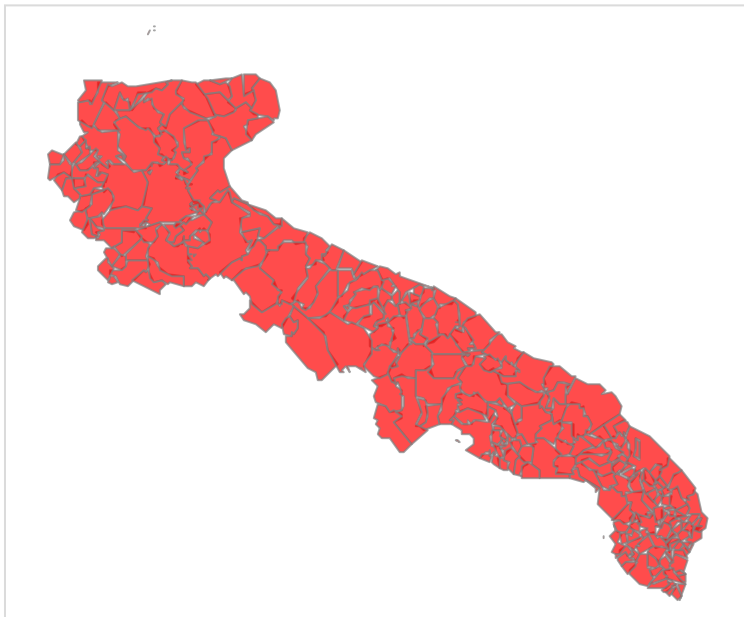

Informativa del 24/08/2023

Previsione dei fattori meteorologici e ambientali che concorrono al rischio di propagazione degli incendi su scala comunale ai sensi della L.R. 38/2016 – DGR 1149 del 28/06/2018 per la pratica del ringrano e piro trattamenti dei residui vegetali

Quadro normativo:

Legge n. 353/2000: “**Legge-quadro in materia di incendi boschivi**”

Direttiva del Presidente del Consiglio dei Ministri del 01 Luglio 2011: “**Direttiva in materia di lotta attiva agli incendi boschivi**”

Deliberazione della Giunta Regionale Puglia n. 2181 del 26 Novembre 2013: “**Dichiarazione di attività del Centro Funzionale Decentrato della regione Puglia**”

Legge regionale n. 38/2016: “**Norme in materia di contrasto agli incendi boschivi e di interfaccia**”

Decreto attuativo del Capo del Dipartimento della Protezione Civile Rep. n. 2513 del 28/06/2017

Deliberazione della Giunta Regionale Puglia n. 758 del 29 Maggio 2023: “**Piano regionale di previsione, prevenzione e lotta attiva contro gli incendi boschivi 2023-2025**”

Decreto del Presidente della Giunta Regionale Puglia n. 258 del 01 Giugno 2023: “**Dichiarazione dello stato di grave pericolosità per gli incendi boschivi nell’anno 2023, ai sensi della L. 353/2000, della L.r. 38/2016 e della L.r. 53/2019**”

24/08/2023

Descrizione	
CONSENTITO	Abbruciamento consentito
NON CONSENTITO	Abbruciamento non consentito: Accadia, Acquarica Del Capo, Acquaviva Delle Fonti, Adelfa, Alberobello, Alberona, Alessano, Alezio, Alliste, Altamura, Andrano, Andria, Anzano Di Puglia, Apricena, Aradeo, Arnesano, Ascoli Satriano, Avetrana, Bagnolo Del Salento, Bari, Barletta, Biccari, Binetto, Bisceglie, Bitetto, Bitonto, Bitritto, Botrugno, Bovino, Brindisi, Cagnano Varano, Calimera, Campi Salentina, Candela, Cannole, Canosa Di Puglia, Caprarica Di Lecce, Capurso, Carapelle, Carantino, Carmiano, Carosino, Carovigno, Carpignano Salentino, Carpino, Casalnuovo Monterotaro, Casalvecchio Di Puglia, Casamassima, Casarano, Cassano Delle Murge, Castellana Grotte, Castellana Grotte, Castelluccio Del Sauri, Castelluccio Valmaggiore, Castelnuovo Della Daunia, Castri Di Lecce, Castrignano De' Greci, Castrignano Del Capo, Castro, Cavallino, Ceglie Messapica, Celenza Valfortore, Cellamare, Celle Di San Vito, Cellino San Marco, Cerignola, Chieuti, Cisternino, Collepasso, Conversano, Copertino, Corato, Corigliano D'ottranto, Corsano, Crispiano, Cursi, Cutroliano, Deliceto, Diso, Erchie, Faeto, Faggiano, Fasano, Foggia, Fragagnano, Francavilla Fontana, Gagliano Del Capo, Gallipoli, Galatone, Gallipoli, Giosa, Gioia Del Colle, Giovinazzo, Giuggianello, Giurdignano, Gravina In Puglia, Grottole, Grumo Appula, Guagnano, Ischitella, Isole Tremiti, Laterza, Latiano, Lecce, Leporano, Lequile, Lesina, Leverano, Lizzanello, Lizzano, Locorotondo, Lucera, Maglie, Manduria, Manfredonia, Margherita Di Savoia, Martano, Martignano, Martina Franca, Maruggio, Massafra, Matino, Mattinata, Melendugno, Melissano, Melignano, Mesagne, Miggiano, Minervino Di Lecce, Minervino Murge, Modugno, Mola Di Bari, Molfetta, Monopoli, Monte Sant'angelo, Monteiasi, Monteleone Di Puglia, Montemesola, Monteparano, Monteroni Di Lecce, Montesano Salentino, Morciano Di Leuca, Motta Montecorvino, Mottola, Muro Leccese, Nardo, Neviano, Noci, Nociiglia, Noicattaro, Novoli, Ordone, Oria, Orsara Di Puglia, Orta Nova, Ortelle, Ostuni, Otranto, Palagiano, Palagianello, Palmari, Palo Del Colle, Panni, Paratona, Patù, Peschici, Pietramontecorvino, Poggiardo, Poggio Imperiale, Poggiorsini, Polignano A Mare, Porto Cesareo, Presicce, Pulsano, Putignano, Racale, Rignano Garganico, Roccaforzata, Rocchetta Sant'antonio, Rodi Garganico, Roseto Valfortore, Ruffano, Rutigliano, Ruvo Di Puglia, Salice Salentino, Salve, Sannicchiola Di Bari, San Cassiano, San Cesario Di Lecce, San Donaci, San Ferdinando Di Lecce, San Ferdinando Di Puglia, San Giorgio Ionico, San Giovanni Rotondo, San Marco In Lamis, San Marco La Catola, San Marzano Di San Giuseppe, San Michele Salentino, San Pancrazio Salentino, San Paolo Di Civitate, San Pietro In Lama, San Pietro Vernotico, San Severo, San Vito Del Normanni, Sanarica, Sannicandro Di Bari, Sannicandro Garganico, Sannicola, Sant'agata Di Puglia, Santa Cesarea Terme, Santestefano In Colle, Sava, Scorrano, Secil', Serracapriola, Sogliano Cavour, Soleto, Specchia, Spinazzola, Spongano, Squinzano, Statte, Sternatia, Stornara, Stornarella, Supersano, Surano, Surbo, Taranto, Taurisano, Taviano, Terlizzi, Tiggiano, Torchiarolo, Toritto, Torre Santa Susanna, Torremaggiore, Torricella, Trani, Trepuzze, Tricase, Triggiano, Trinitapoli, Troia, Tuglie, Turi, Ugento, Uggiano La Chiesa, Valenzano, Veglie, Vernole, Vico Del Gargano, Vieste, Villa Castelli, Volturara Appula, Volturino, Zapponeta, Zollino