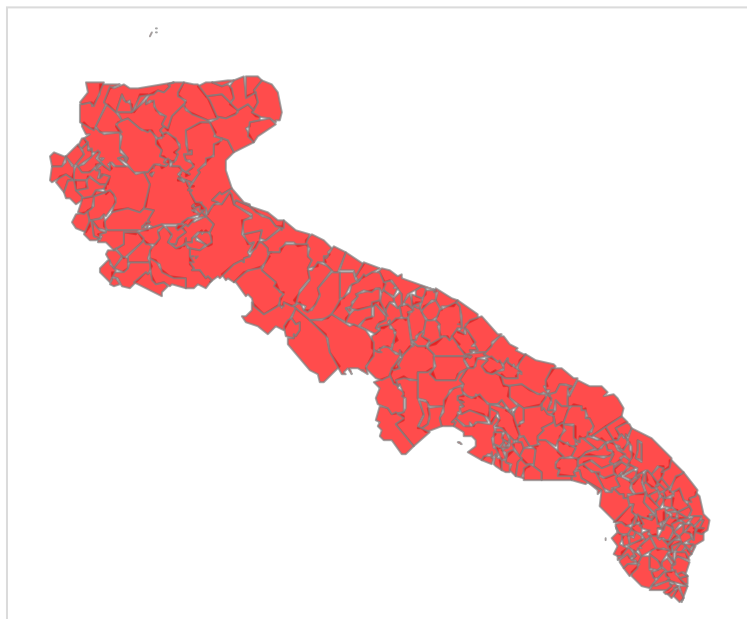

Informativa del 21/08/2023

Previsione dei fattori meteorologici e ambientali che concorrono al rischio di propagazione degli incendi su scala comunale ai sensi della L.R. 38/2016 – DGR 1149 del 28/06/2018 per la pratica del ringrano e piro trattamenti dei residui vegetali

Quadro normativo:

Legge n. 353/2000: **“Legge-quadro in materia di incendi boschivi”**

Direttiva del Presidente del Consiglio dei Ministri del 01 Luglio 2011: **“Direttiva in materia di lotta attiva agli incendi boschivi”**

Deliberazione della Giunta Regionale Puglia n. 2181 del 26 Novembre 2013: **“Dichiarazione di attività del Centro Funzionale Decentrato della regione Puglia”**

Legge regionale n. 38/2016: **“Norme in materia di contrasto agli incendi boschivi e di interfaccia”**

Decreto attuativo del Capo del Dipartimento della Protezione Civile Rep. n. 2513 del 28/06/2017

Deliberazione della Giunta Regionale Puglia n. 758 del 29 Maggio 2023: **“Piano regionale di previsione, prevenzione e lotta attiva contro gli incendi boschivi 2023-2025 ”**

Decreto del Presidente della Giunta Regionale Puglia n. 258 del 01 Giugno 2023: **“Dichiarazione dello stato di grave pericolosità per gli incendi boschivi nell’anno 2023, ai sensi della L. 353/2000, della L.r. 38/2016 e della L.r. 53/2019”**

21/08/2023

Sezione Protezione Civile - Centro Funzionale Decentrato

Viale delle Magnolie 6/8 - Zona Industriale (ex Enaip) - 70026 Modugno (BA)