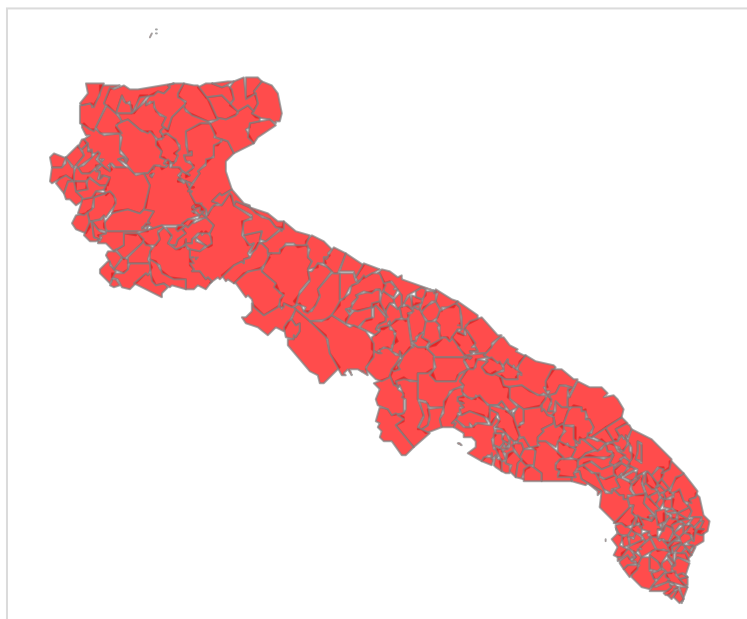

17/08/2023