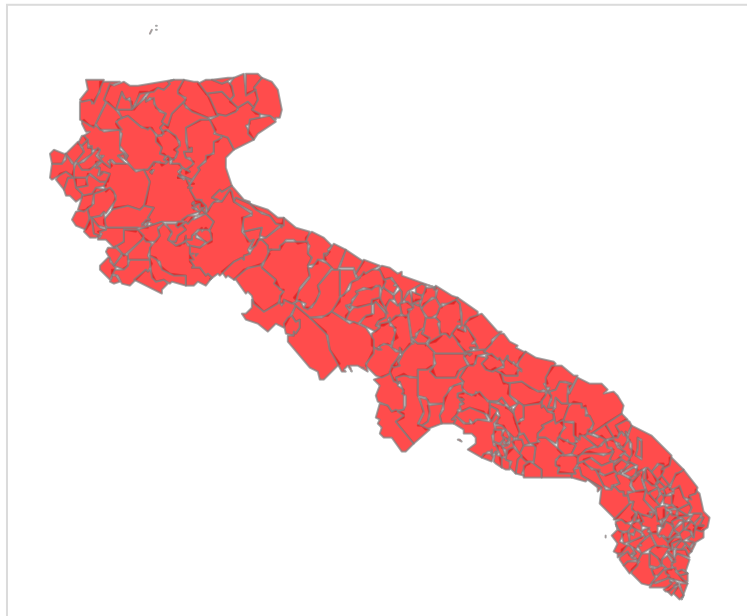

REGIONE PUGLIA

Dipartimento Protezione Civile e Gestione delle emergenze
Sezione Protezione Civile - Centro Funzionale Decentrato
SUPPORTO ALLE ATTIVITÀ ABBRUCIAMENTO STOPPIE

16/08/2023