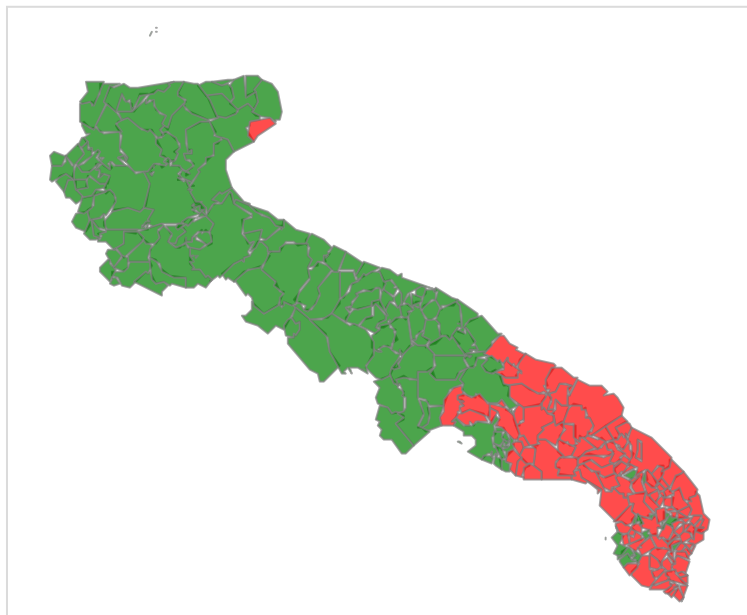

REGIONE PUGLIA

Dipartimento Protezione Civile e Gestione delle emergenze
Sezione Protezione Civile - Centro Funzionale Decentrato
SUPPORTO ALLE ATTIVITÀ ABBRUCIAMENTO STOPPIE

08/08/2023

Descrizione	
CONSENTITO	Abbruciamento consentito
NON CONSENTITO	Abbruciamento non consentito: Acquarica Del Capo, Alessano, Alezio, Alliste, Andrano, Arnesano, Avetrana, Bagnolo Del Salento, Botrugno, Brindisi, Calimera, Campi Salentina, Cannole, Caprarica Di Lecce, Carmiano, Carovigno, Carpignano Salentino, Casarano, Castri Di Lecce, Castrignano De' Greci, Castrignano Del Capo, Castro, Cavallino, Ceglie Messapica, Cellino San Marco, Cisternino, Copertino, Corigliano D'ottranto, Corsano, Crispiano, Cursi, Cutrofiano, Diso, Erchie, Fasano, Fragagnano, Francavilla Fontana, Gagliano Del Capo, Galatina, Galatone, Guggianello, Giurdignano, Grottaglie, Guagnano, Latiano, Lecce, Lequile, Leverano, Lizzanello, Lizzano, Manduria, Martano, Martignano, Maruggio, Massafra, Matino, Mattinata, Melendugno, Mesagne, Miggiano, Minervino Di Lecce, Montemesola, Montesano Salentino, Morciano Di Leuca, Muro Leccese, Nardo', Neviano, Nociglia, Novoli, Oria, Ortelle, Ostuni, Otranto, Palmariggi, Parabita, Patù, Poggiardo, Porto Cesareo, Presicce, Ruffano, Salice Salentino, Salve, San Cassiano, San Donaci, San Donato Di Lecce, San Marzano Di San Giuseppe, San Michele Salentino, San Pancrazio Salentino, San Pietro In Lama, San Pietro Vernotico, San Vito Dei Normanni, Sanarica, Sannicola, Santa Cesarea Terme, Sava, Scorrano, Soletto, Specchia, Spongano, Squinzano, Statte, Sternatia, Supersano, Surbo, Taurisano, Tiggiano, Torchiaroto, Torre Santa Susanna, Torricella, Trepuzzi, Tricase, Tuglie, Ugento, Uggiano La Chiesa, Veglie, Vernole, Villa Castelli, Zollino

09/08/2023