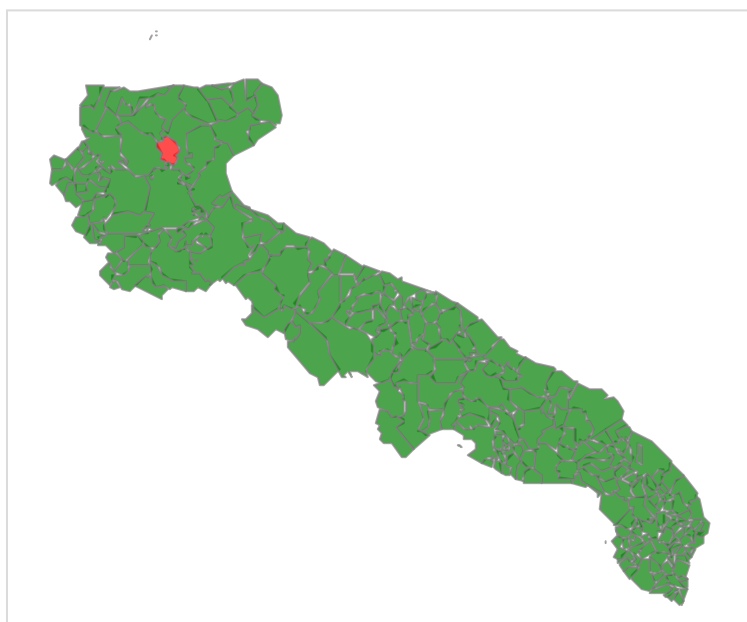

Informativa del 07/08/2023

Previsione dei fattori meteorologici e ambientali che concorrono al rischio di propagazione degli incendi su scala comunale ai sensi della L.R. 38/2016 – DGR 1149 del 28/06/2018 per la pratica del ringrano e piro trattamenti dei residui vegetali

Quadro normativo:

Legge n. 353/2000: **“Legge-quadro in materia di incendi boschivi”**

Direttiva del Presidente del Consiglio dei Ministri del 01 Luglio 2011: **“Direttiva in materia di lotta attiva agli incendi boschivi”**

Deliberazione della Giunta Regionale Puglia n. 2181 del 26 Novembre 2013: **“Dichiarazione di attività del Centro Funzionale Decentrato della regione Puglia”**

Legge regionale n. 38/2016: **“Norme in materia di contrasto agli incendi boschivi e di interfaccia”**

Decreto attuativo del Capo del Dipartimento della Protezione Civile Rep. n. 2513 del 28/06/2017

Deliberazione della Giunta Regionale Puglia n. 758 del 29 Maggio 2023: **“Piano regionale di previsione, prevenzione e lotta attiva contro gli incendi boschivi 2023-2025 ”**

Decreto del Presidente della Giunta Regionale Puglia n. 258 del 01 Giugno 2023: **“Dichiarazione dello stato di grave pericolosità per gli incendi boschivi nell’anno 2023, ai sensi della L. 353/2000, della L.r. 38/2016 e della L.r. 53/2019”**

07/08/2023

Descrizione	
CONSENTITO	Abbruciamento consentito
NON CONSENTITO	Abbruciamento non consentito: Isole Tremiti, Rignano Garganico