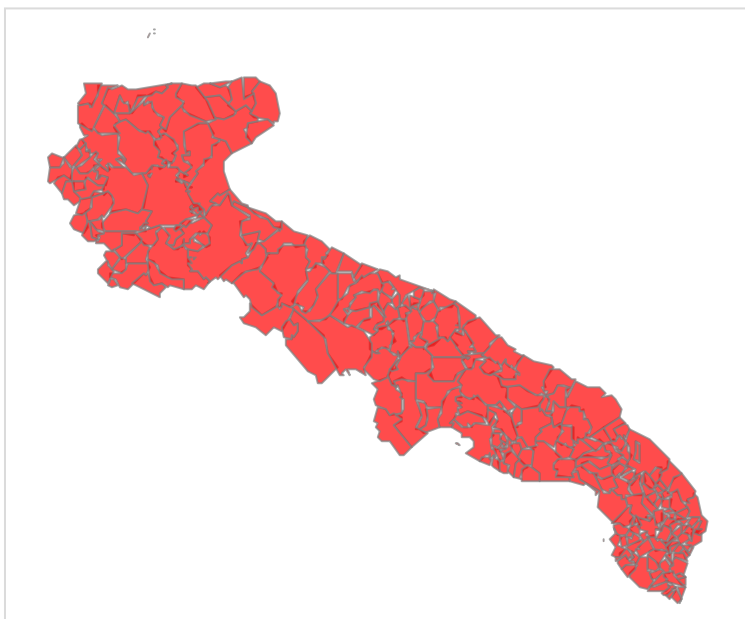

27/07/2023