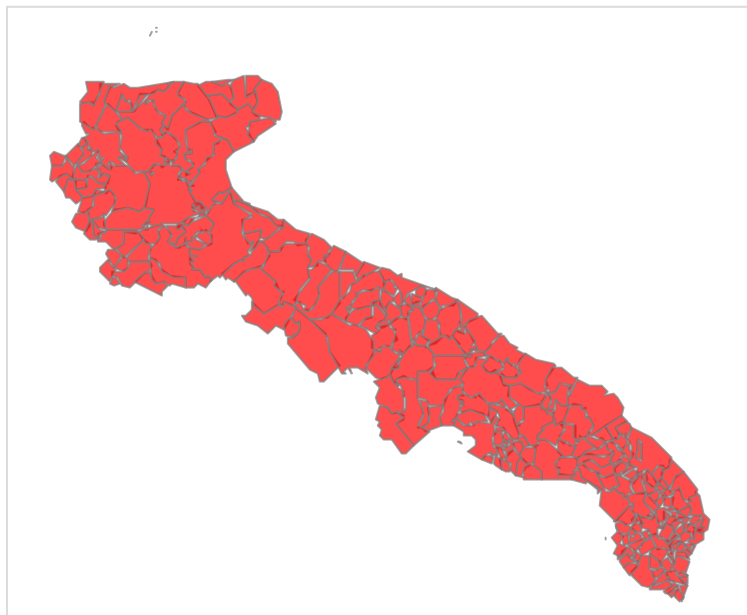

REGIONE PUGLIA

Dipartimento Protezione Civile e Gestione delle emergenze
Sezione Protezione Civile - Centro Funzionale Decentrato
SUPPORTO ALLE ATTIVITÀ ABBRUCIAMENTO STOPPIE

24/07/2023