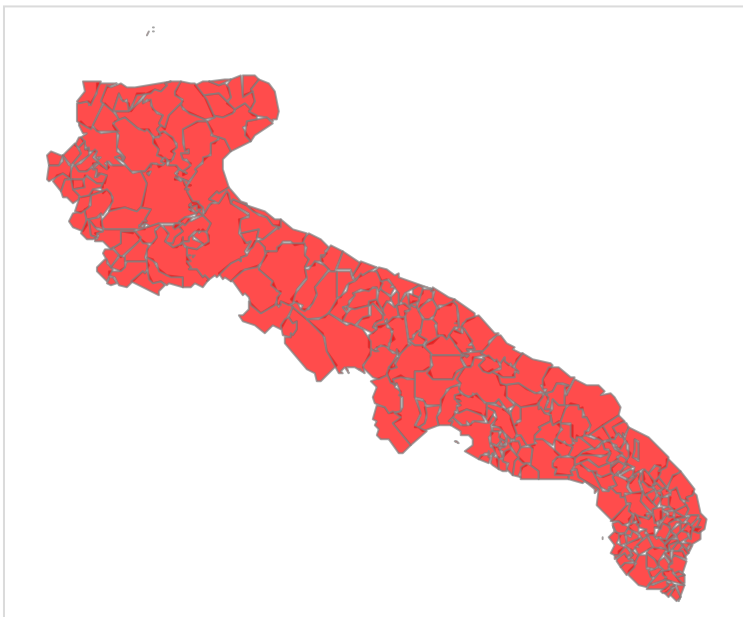

Descrizione	
CONSENTITO	Abbruciamento consentito
NON CONSENTITO	Abbruciamento non consentito: Accadia, Acquarica Del Capo, Acquaviva Delle Fonti, Adelfa, Alberobello, Alberona, Alessano, Alezio, Alliste, Altamura, Andrano, Andria, Anzano Di Puglia, Apricena, Aradeo, Arnesano, Ascoli Satriano, Avetrana, Bagnolo Del Salento, Bari, Barletta, Biccari, Binetto, Bisceglie, Bitetto, Bitonto, Bitritto, Botrugno, Bovino, Brindisi, Cagnano Varano, Calimera, Campi Salentina, Candela, Cannole, Canosa Di Puglia, Caprarica Di Lecce, Capurso, Carapelle, Carlantino, Carmiano, Carosino, Carovigno, Carpignano Salentino, Carpino, Casalnuovo Monterotaro, Casalvecchio Di Puglia, Casamassima, Casarano, Cassano Delle Murge, Castellana Grotte, Castellana, Castelluccio Del Sauri, Castelluccio Valmaggiore, Castelnuovo Della Daunia, Castri Di Lecce, Castrignano De' Greci, Castrignano Del Capo, Castro, Cavallino, Ceglie Messapica, Celenza Valfortore, Cellamare, Celle Di San Vito, Cellino San Marco, Cerignola, Chieuti, Cisternino, Collepasso, Conversano, Copertino, Corato, Corigliano D'ottranto, Corsano, Crispiano, Cursi, Cutrofiano, Deliceto, Diso, Erchie, Faeto, Faggiano, Fasano, Foggia, Fragagnano, Francavilla Fontana, Gagliano Del Capo, Galatina, Galatone, Gallipoli, Gino, Gioia Del Colle, Giovannozzo, Giuggianello, Giurdignano, Gravina In Puglia, Grottaglie, Grumo Appula, Guagnano, Ischitella, Isole Tremiti, Laterza, Latiano, Lecce, Leporano, Lequile, Lesina, Leverano, Lizzanello, Lizzano, Locorotondo, Lucera, Maglie, Manduria, Manfredonia, Margherita Di Savoia, Martano, Martignano, Martina Franca, Maruggio, Massafra, Matino, Mattinata, Melendugno, Melissano, Melpignano, Mesagne, Miggiano, Minervino Di Lecce, Minervino Murge, Modugno, Mola Di Bari, Molfetta, Monopoli, Monte Sant'angelo, Montebasi, Monteleone Di Puglia, Montemesola, Monteparano, Monteroni Di Lecce, Montesano Salentino, Morciano Di Leuca, Motta Montecorvino, Mottola, Muro Leccese, Nardo', Neviano, Noci, Nociglia, Noicattaro, Novoli, Ortona, Oria, Orsara Di Puglia, Orta Nova, Ortelle, Ostuni, Otranto, Palagiano, Palmariggi, Palo Del Colle, Panni, Parabita, Patù, Peschici, Pietramontecorvino, Poggiardo, Poggio Imperiale, Poggiosini, Polignano A Mare, Porto Cesareo, Presicce, Pulsano, Putignano, Racale, Rignano Garganico, Roccaforzata, Rocchetta Sant'antonio, Rodi Garganico, Roseto Valfortore, Ruffano, Rutigliano, Ruvo Di Puglia, Salice Salentino, Salve, Sannicchiola Di Bari, San Cassiano, San Cesario Di Lecce, San Donaci, San Donato Di Lecce, San Ferdinando Di Puglia, San Giorgio Ionico, San Giovanni Rotondo, San Marco In Lamis, San Marco La Catola, San Marzano Di San Giuseppe, San Michele Salentino, San Pancrazio Salentino, San Paolo Di Civitate, San Pietro In Lama, San Pietro Vernotico, San Severo, San Vito Dei Normanni, Sanarica, Sannicandro Di Bari, Sannicandro Garganico, Sannicola, Sant'agata Di Puglia, Santa Cesarea Terme, Santeramo In Colle, Sava, Scorrano, Secil', Serracapriola, Sogliano Cavour, Soleto, Specchia, Spinazzola, Spongano, Squinzano, Statte, Sternatia, Stornara, Stornarella, Supersano, Surano, Surbo, Taranto, Taurisano, Taviano, Terlizzi, Tiggiano, Torchiarolo, Toritto, Torre Santa Susanna, Torremaggiore, Torricella, Trani, Trepuzzi, Tricase, Triggiano, Trinitapoli, Troia, Tuglie, Turi, Ugento, Uggiano La Chiesa, Valenzano, Veglie, Vernole, Vico Del Gargano, Vieste, Villa Castelli, Vulturara Appula, Vulturino, Zapponea, Zollino