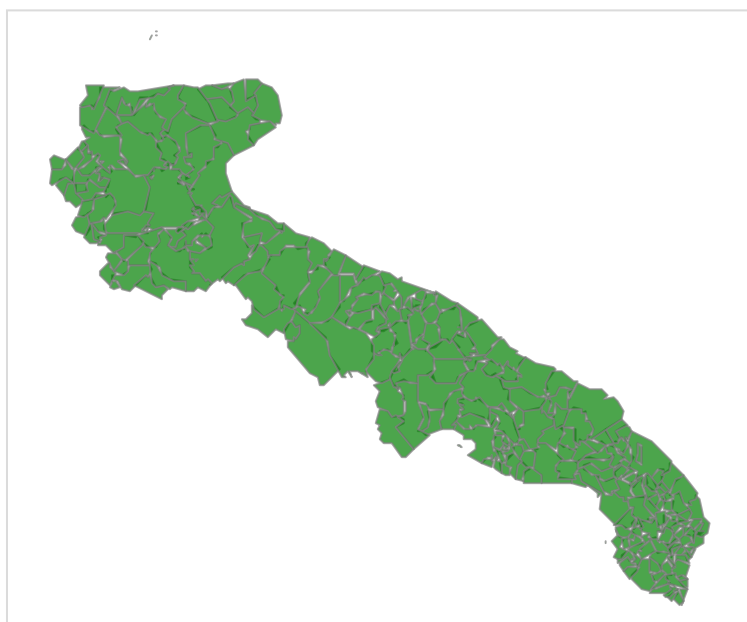

Informativa del 10/07/2023

Previsione dei fattori meteorologici e ambientali che concorrono al rischio di propagazione degli incendi su scala comunale ai sensi della L.R. 38/2016 – DGR 1149 del 28/06/2018 per la pratica del ringrano e piro trattamenti dei residui vegetali

Quadro normativo:

Legge n. 353/2000: **“Legge-quadro in materia di incendi boschivi”**

Direttiva del Presidente del Consiglio dei Ministri del 01 Luglio 2011: **“Direttiva in materia di lotta attiva agli incendi boschivi”**

Deliberazione della Giunta Regionale Puglia n. 2181 del 26 Novembre 2013: **“Dichiarazione di attività del Centro Funzionale Decentrato della regione Puglia”**

Legge regionale n. 38/2016: **“Norme in materia di contrasto agli incendi boschivi e di interfaccia”**

Decreto attuativo del Capo del Dipartimento della Protezione Civile Rep. n. 2513 del 28/06/2017

Deliberazione della Giunta Regionale Puglia n. 758 del 29 Maggio 2023: **“Piano regionale di previsione, prevenzione e lotta attiva contro gli incendi boschivi 2023-2025 ”**

Decreto del Presidente della Giunta Regionale Puglia n. 258 del 01 Giugno 2023: **“Dichiarazione dello stato di grave pericolosità per gli incendi boschivi nell’anno 2023, ai sensi della L. 353/2000, della L.r. 38/2016 e della L.r. 53/2019”**

10/07/2023

Descrizione	
CONSENTITO	Abbruciamento consentito
NON CONSENTITO	Abbruciamento non consentito: