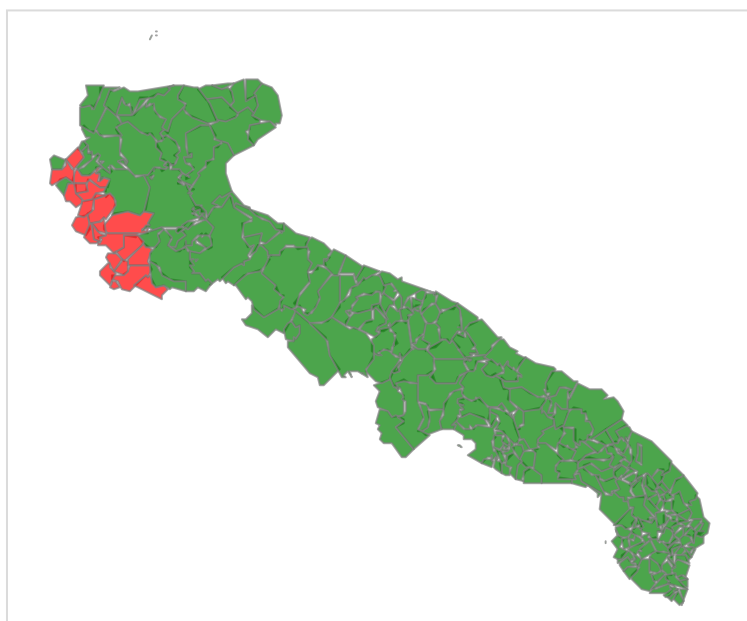

11/07/2023

Descrizione	
CONSENTITO	Abbruciamento consentito
NON CONSENTITO	Abbruciamento non consentito:

12/07/2023

Descrizione	
CONSENTITO	Abbruciamento consentito
NON CONSENTITO	Abbruciamento non consentito: Accadia, Alberona, Anzano Di Puglia, Biccari, Bovino, Casalnuovo Monterotaro, Castelluccio Valmaggione, Celenzia Valfortore, Celle Di San Vito, Delicato, Faeto, Monteleone Di Puglia, Motta Montecorvino, Orsara Di Puglia, Panni, Pietramontecorvino, Rocchetta Sant'antonio, Roseto Valfortore, Sant'agata Di Puglia, Troia, Volturara Appula, Volturino