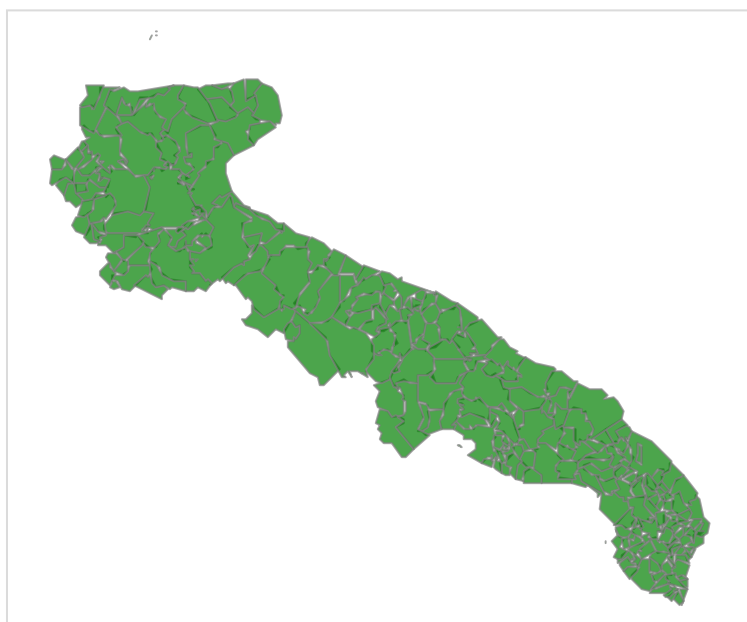

Informativa del 05/07/2023

Previsione dei fattori meteorologici e ambientali che concorrono al rischio di propagazione degli incendi su scala comunale ai sensi della L.R. 38/2016 – DGR 1149 del 28/06/2018 per la pratica del ringrano e piro trattamenti dei residui vegetali

Quadro normativo:

Legge n. 353/2000: **“Legge-quadro in materia di incendi boschivi”**

Direttiva del Presidente del Consiglio dei Ministri del 01 Luglio 2011: **“Direttiva in materia di lotta attiva agli incendi boschivi”**

Deliberazione della Giunta Regionale Puglia n. 2181 del 26 Novembre 2013: **“Dichiarazione di attività del Centro Funzionale Decentrato della regione Puglia”**

Legge regionale n. 38/2016: **“Norme in materia di contrasto agli incendi boschivi e di interfaccia”**

Decreto attuativo del Capo del Dipartimento della Protezione Civile Rep. n. 2513 del 28/06/2017

Deliberazione della Giunta Regionale Puglia n. 758 del 29 Maggio 2023: **“Piano regionale di previsione, prevenzione e lotta attiva contro gli incendi boschivi 2023-2025 ”**

Decreto del Presidente della Giunta Regionale Puglia n. 258 del 01 Giugno 2023: **“Dichiarazione dello stato di grave pericolosità per gli incendi boschivi nell’anno 2023, ai sensi della L. 353/2000, della L.r. 38/2016 e della L.r. 53/2019”**

05/07/2023

Descrizione	
CONSENTITO	Abbruciamento consentito
NON CONSENTITO	Abbruciamento non consentito: