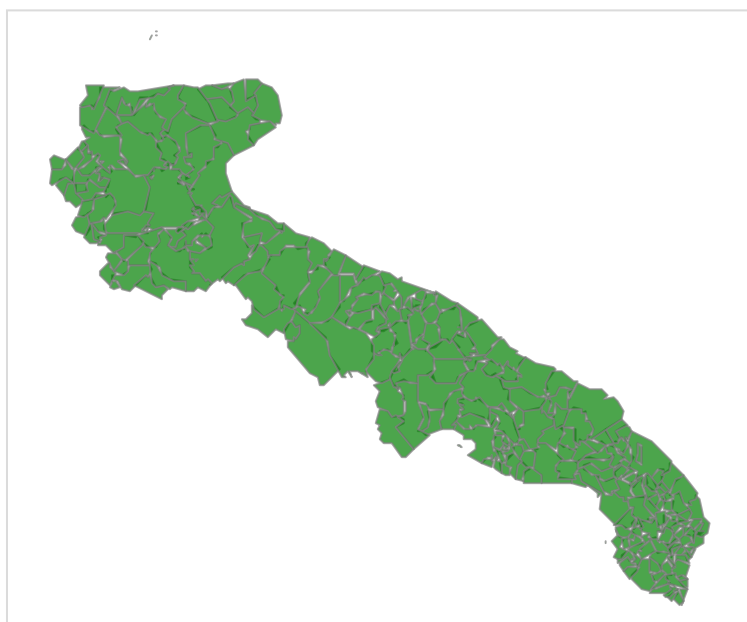

Informativa del 21/06/2023

Previsione dei fattori meteorologici e ambientali che concorrono al rischio di propagazione degli incendi su scala comunale ai sensi della L.R. 38/2016 – DGR 1149 del 28/06/2018 per la pratica del ringrano e piro trattamenti dei residui vegetali

Quadro normativo:

Legge n. 353/2000: **“Legge-quadro in materia di incendi boschivi”**

Direttiva del Presidente del Consiglio dei Ministri del 01 Luglio 2011: **“Direttiva in materia di lotta attiva agli incendi boschivi”**

Deliberazione della Giunta Regionale Puglia n. 2181 del 26 Novembre 2013: **“Dichiarazione di attività del Centro Funzionale Decentrato della regione Puglia”**

Legge regionale n. 38/2016: **“Norme in materia di contrasto agli incendi boschivi e di interfaccia”**

Decreto attuativo del Capo del Dipartimento della Protezione Civile Rep. n. 2513 del 28/06/2017

Deliberazione della Giunta Regionale Puglia n. 758 del 29 Maggio 2023: **“Piano regionale di previsione, prevenzione e lotta attiva contro gli incendi boschivi 2023-2025 ”**

Decreto del Presidente della Giunta Regionale Puglia n. 258 del 01 Giugno 2023: **“Dichiarazione dello stato di grave pericolosità per gli incendi boschivi nell’anno 2023, ai sensi della L. 353/2000, della L.r. 38/2016 e della L.r. 53/2019”**

21/06/2023

Descrizione	
CONSENTITO	Abbruciamento consentito
NON CONSENTITO	Abbruciamento non consentito: