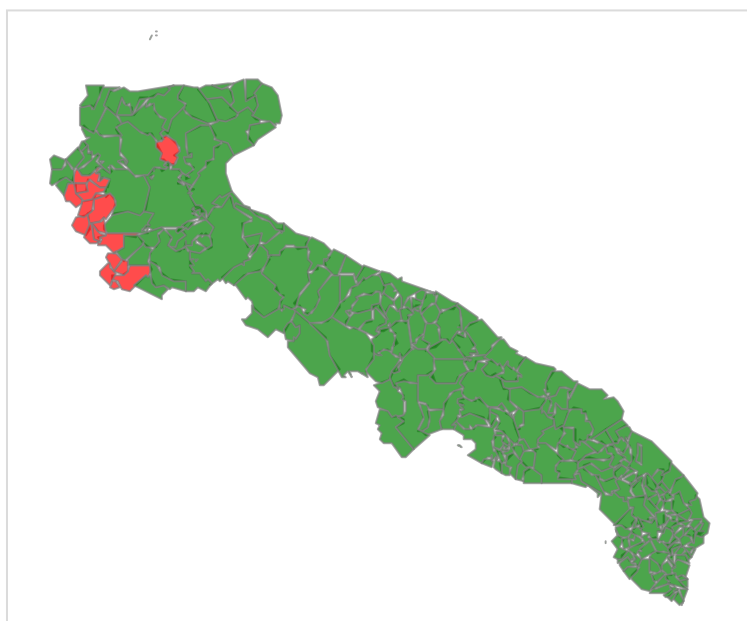

22/06/2023

Descrizione	
CONSENTITO	Abbruciamento consentito
NON CONSENTITO	Abbruciamento non consentito:

23/06/2023

Descrizione	
CONSENTITO	Abbruciamento consentito
NON CONSENTITO	Abbruciamento non consentito: Accadia, Alberona, Anzano Di Puglia, Biccari, Castelluccio Valmaggiore, Celle Di San Vito, Faeto, Monteleone Di Puglia, Motta Montecorvino, Orsara Di Puglia, Panni, Pietramontecorvino, Rignano Garganico, Roseto Valfortore, Sant'agata Di Puglia, Volturara Appula, Volturino