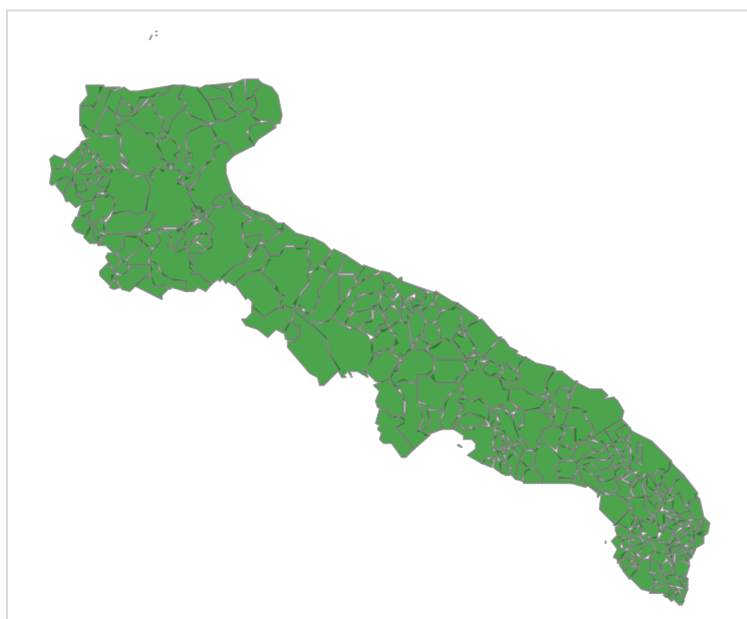

Presidenza della Giunta Regionale
Sezione Protezione Civile - Centro Funzionale Decentrato
SUPPORTO ALLE ATTIVITÀ ABBRUCIAMENTO STOPPIE

Informativa del 15/06/2023

Previsione dei fattori meteorologici e ambientali che concorrono al rischio di propagazione degli incendi su scala comunale ai sensi della L.R. 38/2016 – DGR 1149 del 28/06/2018 per la pratica del ringrano e piro trattamenti dei residui vegetali

Quadro normativo:

Legge n. 353/2000: “**Legge-quadro in materia di incendi boschivi**”

Direttiva del Presidente del Consiglio dei Ministri del 01 Luglio 2011: “**Direttiva in materia di lotta attiva agli incendi boschivi**”

Deliberazione della Giunta Regionale Puglia n. 2181 del 26 Novembre 2013: “**Dichiarazione di attività del Centro Funzionale Decentrato della regione Puglia**”

Legge regionale n. 38/2016: “**Norme in materia di contrasto agli incendi boschivi e di interfaccia**”

Decreto attuativo del Capo del Dipartimento della Protezione Civile Rep. n. 2513 del 28/06/2017

Deliberazione della Giunta Regionale Puglia n. 758 del 29 Maggio 2023: “**Piano regionale di previsione, prevenzione e lotta attiva contro gli incendi boschivi 2023-2025**”

Decreto del Presidente della Giunta Regionale Puglia n. 258 del 01 Giugno 2023: “**Dichiarazione dello stato di grave pericolosità per gli incendi boschivi nell’anno 2023, ai sensi della L. 353/2000, della L.r. 38/2016 e della L.r. 53/2019**”

15/06/2023

Descrizione	
CONSENTITO	Abbruciamento consentito
NON CONSENTITO	Abbruciamento non consentito: