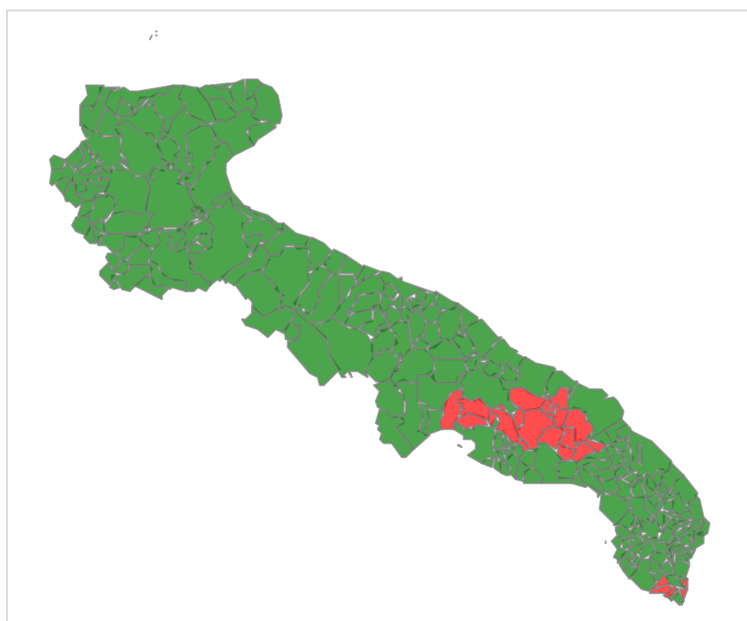

Descrizione	
CONSENTITO	Abbruciamento consentito
NON CONSENTITO	Abbruciamento non consentito: Ceglie Messapica, Corsano, Crispiano, Erchie, Francavilla Fontana, Gagliano Del Capo, Grottaglie, Latiano, Massafra, Mesagne, Montemesola, Morciano Di Leuca, Oria, Presicce, Salve, San Donaci, San Marzano Di San Giuseppe, San Michele Salentino, San Pancrazio Salentino, San Vito Dei Normanni, Statte, Torre Santa Susanna, Villa Castelli