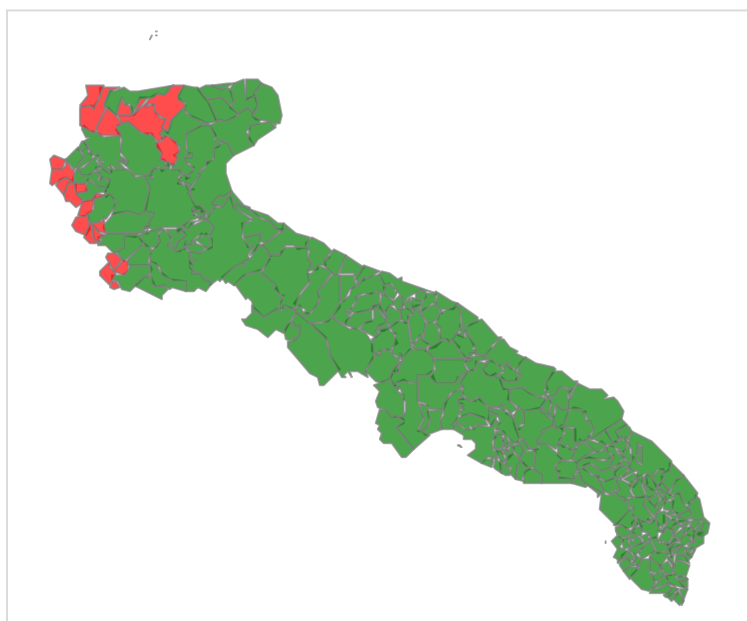

17/08/2022

Descrizione	
CONSENTITO	Abbruciamento consentito
NON CONSENTITO	Abbruciamento non consentito:

18/08/2022

Descrizione	
CONSENTITO	Abbruciamento consentito
NON CONSENTITO	Abbruciamento non consentito: Accadia, Alberona, Anzano Di Puglia, Apricena, Carlintino, Castelluccio Valmaggione, Celenza Valfortore, Ceglie Di San Vito, Chieuti, Faeto, Monteleone Di Puglia, Motta Montecorvino, Panni, Poggio Impeniale, Rignano Garganico, Roseto Valfortore, San Marco La Catola, San Paolo Di Civitate, Sannicandro Garganico, Serracapriola, Volturara Appula