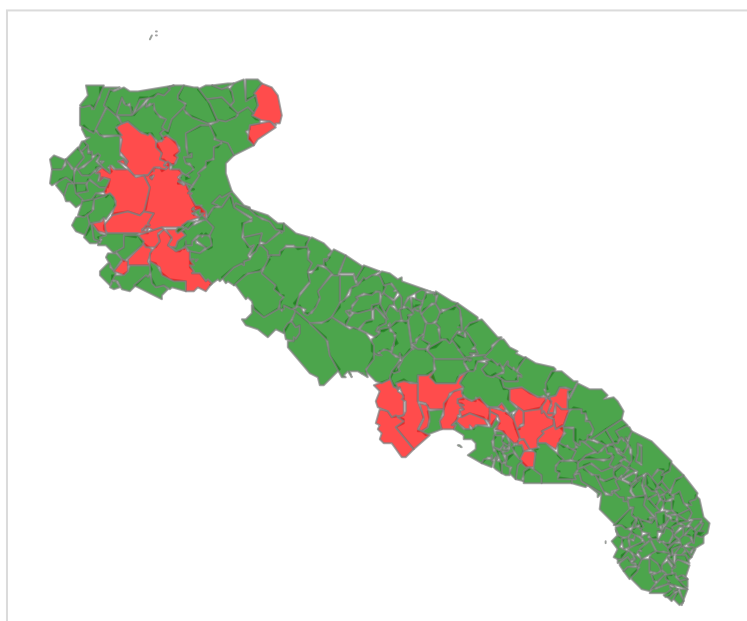

05/08/2022

Descrizione	
CONSENTITO	Abbruciamento consentito
NON CONSENTITO	Abbruciamento non consentito:

REGIONE PUGLIA

Presidenza della Giunta Regionale
Sezione Protezione Civile - Centro Funzionale Decentrato
SUPPORTO ALLE ATTIVITÀ ABBRUCIAMENTO STOPPIE

06/08/2022

Descrizione	
CONSENTITO	Abbruciamento consentito
NON CONSENTITO	Abbruciamento non consentito; Mattinata, Rignano Garganico, Vieste

07/08/2022

Descrizione	
CONSENTITO	Abbruciamento consentito
NON CONSENTITO	Abbruciamento non consentito; Accadia, Ascoli Satriano, Castellana, Castelluccio Dei Sauri, Castelluccio Valmaggione, Ceglie Messapica, Crispiano, Deliceto, Foggia, Francavilla Fontana, Ginosa, Grottaglie, Laterza, Latiano, Lucera, Massafra, Mattinata, Montemesola, Mottola, Ortona, Oria, Palagianello, Rignano Garganico, San Marzano Di San Giuseppe, San Michele Salentino, San Severo, San Vito Dei Normanni, Sava, Statte, Troia, Vieste, Villa Castelli