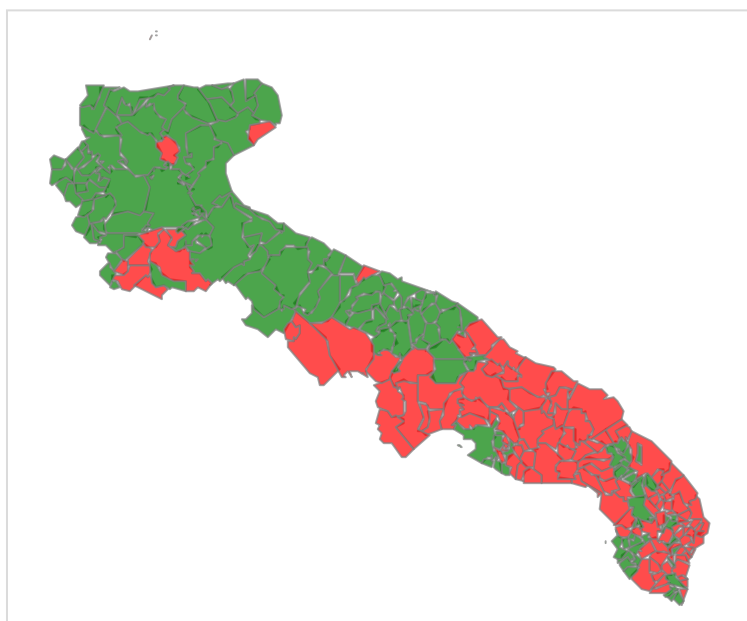

Informativa del 31/07/2022

Previsione dei fattori meteorologici e ambientali che concorrono al rischio di propagazione degli incendi su scala comunale ai sensi della L.R. 38/2016 – DGR 1149 del 28/06/2018 per la pratica del ringrano e piro trattamenti dei residui vegetali

Quadro normativo:

Legge n. 353/2000: "**Legge-quadro in materia di incendi boschivi**"

Direttiva del Presidente del Consiglio dei Ministri del 01 Luglio 2011: "**Direttiva in materia di lotta attiva agli incendi boschivi**"

Deliberazione della Giunta Regionale Puglia n. 2181 del 26 Novembre 2013: "**Dichiarazione di attività del Centro Funzionale Decentrato della regione Puglia**"

Legge regionale n. 38/2016: "**Norme in materia di contrasto agli incendi boschivi e di interfaccia**"

Decreto attuativo del Capo del Dipartimento della Protezione Civile Rep. n. 2513 del 28/06/2017

Deliberazione della Giunta Regionale Puglia n. 512 del 11 Aprile 2022: "**Piano di previsione, prevenzione e lotta attiva contro gli incendi boschivi 2018-2020 - estensione della validità per l'anno 2022**"

Decreto del Presidente della Giunta Regionale Puglia n. 177 del 04 Maggio 2022: "**Dichiarazione dello stato di grave pericolosità per gli incendi boschivi nell'anno 2022, ai sensi della L. 353/2000, della L.r. 38/2016 e della L.r. 53/2019**"

31/07/2022

Descrizione	
CONSENTITO	Abbruciamento consentito
NON CONSENTITO	Abbruciamento non consentito: Accadia, Acquarica Del Capo, Altamura, Andrano, Ascoli Satriano, Avetrana, Bagnolo Del Salento, Brindisi, Calimera, Cannole, Caprarica Di Lecce, Carosino, Carovigno, Carpignano Salentino, Casarano, Castellana Grotte, Castellana, Castelluccio Dei Sauri, Castri Di Lecce, Castrignano De' Greci, Castro, Ceglie Messapica, Cellino San Marco, Cisternino, Copertino, Corigliano D'ottranto, Corsano, Crispiano, Cutrofiano, Deliceto, Diso, Erchie, Faggiano, Fasano, Fragnano, Francavilla Fontana, Gagliano Del Capo, Galatone, Ginosola, Gioia Del Colle, Giovinazzo, Giuggianello, Giurdignano, Gravina In Puglia, Grottaglie, Guagnano, Isole Tremiti, Laterza, Latiano, Lecce, Leverano, Lizzanello, Lizzano, Locorotondo, Manduria, Martano, Marignano, Martina Franca, Maruggio, Massafra, Mattinata, Melendugno, Mesagne, Minervino Di Lecce, Monopoli, Montemesola, Monteparano, Montesano Salentino, Mottola, Muro Leccese, Nardo', Neviano, Nociglia, Ortona, Oria, Ortelle, Ostuni, Otranto, Palagianello, Palagiano, Palmari, Poggiardo, Poggiorsini, Porto Cesareo, Presicce, Rignano Garganico, Roccatrazzata, Rocchetta Sant'antonio, Ruffano, Salice Salentino, Salve, San Donaci, San Donato Di Lecce, San Marzano Di San Giuseppe, San Michele Salentino, San Pancrazio Salentino, San Pietro Vernotico, San Vito Del Normanni, Sanarica, Sannicola, Sant'agata Di Puglia, Santa Cesarea Terme, Santeramo In Colle, Sava, Scorrano, Soleto, Specchia, Spongano, Statte, Sternatia, Supersano, Taurisano, Tiggiano, Torchiarolo, Torre Santa Susanna, Torricella, Tricase, Ugento, Uggiano La Chiesa, Veglie, Vernole, Villa Castelli, Zollino

Sezione Protezione Civile - Centro Funzionale Decentrato

Viale delle Magnolie 6/8 - Zona Industriale (ex Enaip) - 70026 Modugno (BA)