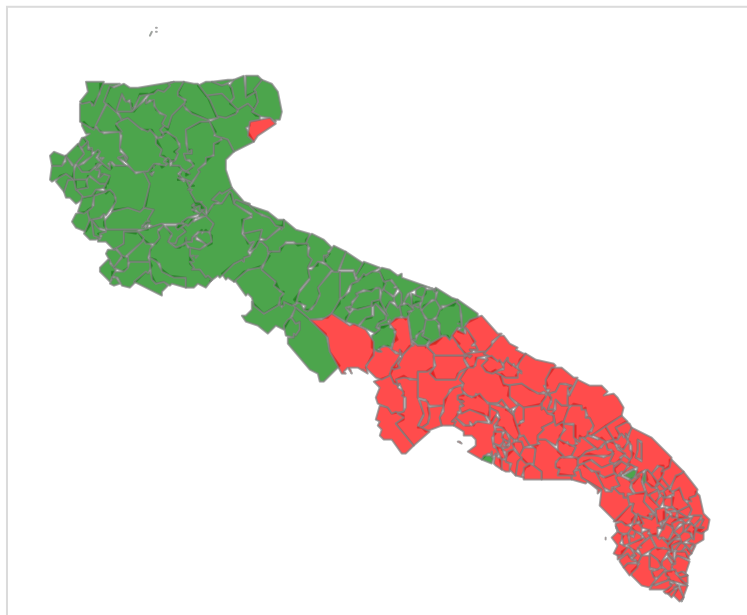

REGIONE PUGLIA

Presidenza della Giunta Regionale
Sezione Protezione Civile - Centro Funzionale Decentrato
SUPPORTO ALLE ATTIVITÀ ABBRUCIAMENTO STOPPIE

01/08/2022

Descrizione	
CONSENTITO	Abbruciamento consentito
NON CONSENTITO	Abbruciamento non consentito: Acquarica Del Capo, Acquaviva Delle Fonti, Alberobello, Alessano, Alezio, Alliste, Altamura, Andrano, Aradeo, Arnesano, Avetrana, Bagnolo Del Salento, Botrugno, Brindisi, Calimera, Campi Salentina, Cannole, Capratica Di Lecce, Carmiano, Carosino, Carovigno, Carignano Salentino, Casarano, Castellana Grotte, Castellana, Castri Di Lecce, Castrignano De' Greci, Castrignano Del Capo, Castro, Cavallino, Ceglie Messapica, Cellino San Marco, Cisternino, Collepasso, Copertino, Corigliano D'ottranto, Corsano, Crispiano, Cursi, Cutrofrano, Diso, Erchie, Faggiano, Fasano, Fraggiano, Francavilla Fontana, Gagliano Del Capo, Galatina, Galatone, Gallipoli, Ginosa, Gioia Del Colle, Giuggianello, Giurdignano, Grottaglie, Guagnano, Laterza, Latiano, Lecce, Lequile, Leverano, Lizzanello, Lizzano, Locorotondo, Maglie, Manduria, Martano, Martignano, Martina Franca, Maruggio, Massafra, Martino, Mattinata, Melendugno, Melissano, Melpignano, Mesagne, Miggiano, Minervino Di Lecce, Monopoli, Monteleasi, Montemesola, Monteparano, Montesano Salentino, Morciano Di Leuca, Mottola, Muro Leccese, Nardo', Neviano, Noci, Noiciglia, Novoli, Oria, Ortelle, Ostuni, Otranto, Palagiano, Palagiano, Palmirigi, Parabita, Patù, Foggiano, Porto Cesareo, Presicce, Pulsano, Putignano, Racale, Roccaforzata, Ruffano, Salice Salentino, Salve, San Cassiano, San Donaci, San Donato Di Lecce, San Giorgio Ionico, San Marzano Di San Giuseppe, San Michele Salentino, San Pancrazio Salentino, San Pietro In Lama, San Pietro Vernotico, San Vito Dei Normanni, Sanarica, Sannicola, Santa Cesarea Terme, Santeramo In Colle, Sava, Scorrano, Seclì, Sogliano Cavour, Soletto, Specchia, Spongano, Squinzano, Statte, Sternatia, Supersano, Surano, Surbo, Taranto, Taurisano, Taviano, Tiggiano, Torchiarolo, Torre Santa Susanna, Torricella, Trepuzzi, Tricase, Tuglie, Ugento, Uggiano La Chiesa, Veglie, Vernole, Villa Castelli, Zollino

02/08/2022