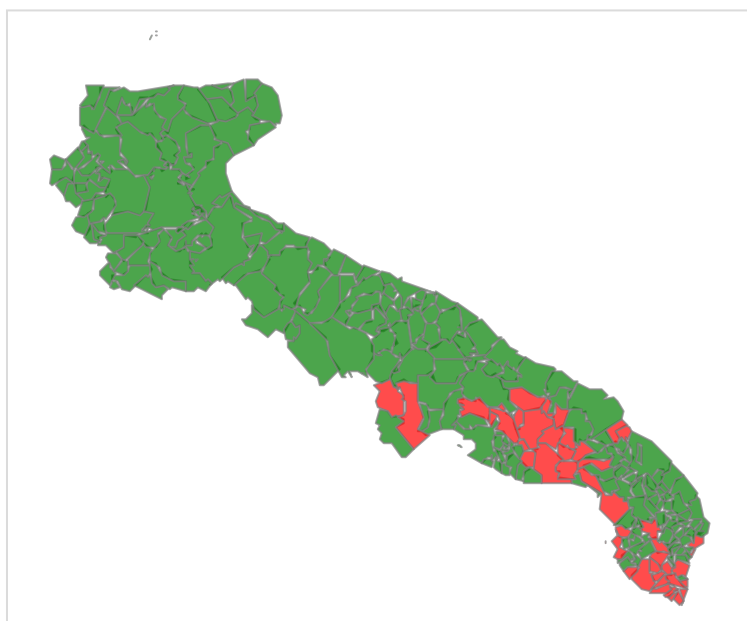

Descrizione	
CONSENTITO	Abbruciamento consentito
NON CONSENTITO	Abbruciamento non consentito: Acquarica Del Capo, Alessano, Alliste, Avetrana, Castellana, Castrignano Del Capo, Castro, Ceglie Messapica, Corsano, Crispiano, Cutrofrano, Erchie, Francavilla Fontana, Gagliano Del Capo, Gallipoli, Grottaglie, Laterza, Latiano, Manduria, Montemesola, Morciano Di Leuca, Nardo', Oria, Patù, Presicce, Ruffano, Salice Salentino, Salve, San Marzano Di San Giuseppe, San Michele Salentino, San Pancrazio Salentino, San Pietro Vernotico, Sannicola, Santa Cesarea Terme, Sava, Specchia, Supersano, Taurisano, Torchiarolo, Torre Santa Susanna, Tricase, Ugento, Villa Castelli