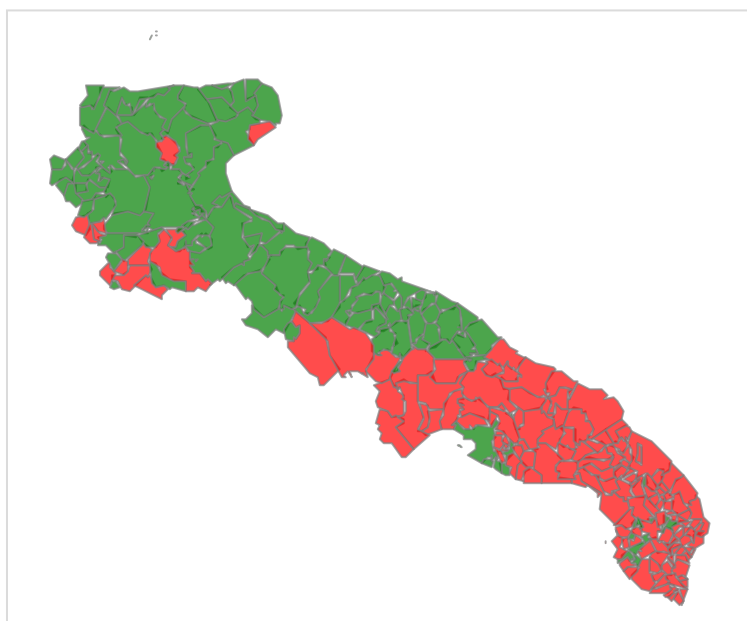

Descrizione	
CONSENTITO	Abbruciamento consentito
NON CONSENTITO	Abbruciamento non consentito: Acquadia, Acquarica Del Capo, Alessano, Alezio, Alliste, Altamura, Andrano, Arnesano, Ascoli Satriano, Avetrana, Bagnolo Del Salento, Botrugno, Brindisi, Calimera, Campi Salentina, Cannole, Caprarica Di Lecce, Carmiano, Carosino, Carovigno, Carpignano Salentino, Casarano, Castellaneta, Castelluccio Valmaggiore, Castri Di Lecce, Castrignano Dei Greci, Castrignano Dei Capo, Castro, Cavallino, Ceglie Messapica, Celle Di San Vito, Cellino San Marco, Cisternino, Copertino, Gorgiano D'Otranto, Corsano, Crispiano, Cursi, Cutrofiano, Deliceto, Diso, Erchie, Faeto, Faggiano, Fasano, Fragagnano, Francavilla Fontana, Gagliano Del Capo, Galatina, Galatone, Gallipoli, Ginosa, Gioia Del Colle, Guggianello, Giurdignano, Gravina In Puglia, Grottaglie, Guagnano, Laterza, Latiano, Lecce, Lequile, Leverano, Lizzanello, Lizzano, Locorotondo, Manduria, Marano, Martignano, Martina Franca, Maruggio, Massafra, Mattinata, Melendugno, Mesagne, Miggiano, Minervino Di Lecce, Monteiasi, Monteione Di Puglia, Montemesola, Monteparano, Monteroni Di Lecce, Montesano Salentino, Morciano Di Leuca, Mottola, Muro Leccese, Nardo', Neviano, Noci, Nociglia, Novoli, Ordona, Oria, Ortelle, Ostuni, Otranto, Palagianello, Palagiano, Palmariaggi, Parabita, Patù, Poggiardo, Porto Cesareo, Presicce, Ricalce, Rignano Garganico, Roccaforata, Rocchetta Sant'Antonio, Roseto Valfortore, Ruffano, Salice Salentino, Salve, San Cassiano, San Donaci, San Donato Di Lecce, San Giorgio Ionico, San Marzano Di San Giuseppe, San Michele Salentino, San Pancrazio Salentino, San Pietro In Lama, San Pietro Vernotico, San Vito Dei Normanni, Sanarica, Sannicola, Sant'Agata Di Puglia, Santa Cesarea Terme, Santeramo In Colle, Sava, Scorrano, Soleto, Specchia, Spongano, Squinzano, Statte, Sternatia, Supersano, Surano, Surbo, Taurisano, Tiggiano, Torchiariolo, Torre Santa Susanna, Torricella, Trepuzzi, Tricase, Ugento, Uggiano La Chiesa, Veglie, Vernole, Villa Castelli, Zollino