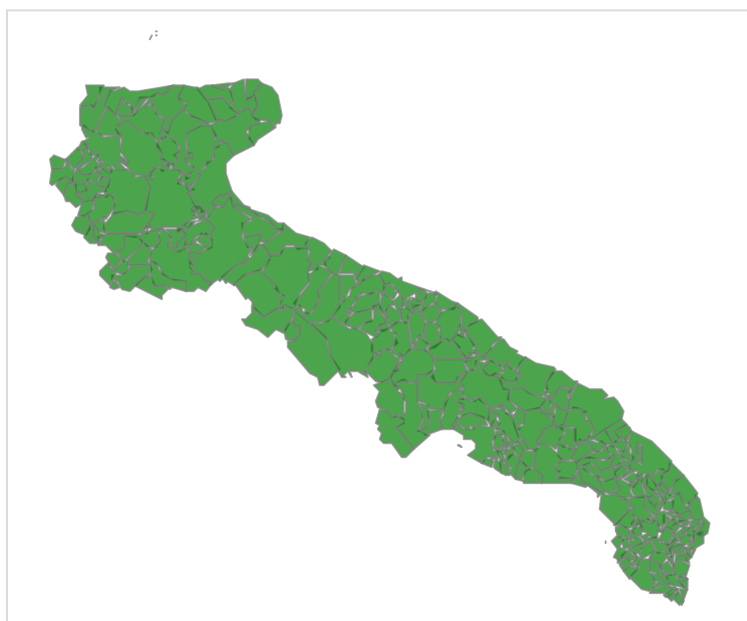

Informativa del 29/07/2022

Previsione dei fattori meteorologici e ambientali che concorrono al rischio di propagazione degli incendi su scala comunale ai sensi della L.R. 38/2016 – DGR 1149 del 28/06/2018 per la pratica del ringrano e piro trattamenti dei residui vegetali

Quadro normativo:

Legge n. 353/2000: "**Legge-quadro in materia di incendi boschivi**"

Direttiva del Presidente del Consiglio dei Ministri del 01 Luglio 2011: "**Direttiva in materia di lotta attiva agli incendi boschivi**"

Deliberazione della Giunta Regionale Puglia n. 2181 del 26 Novembre 2013: "**Dichiarazione di attività del Centro Funzionale Decentrato della regione Puglia**"

Legge regionale n. 38/2016: "**Norme in materia di contrasto agli incendi boschivi e di interfaccia**"

Decreto attuativo del Capo del Dipartimento della Protezione Civile Rep. n. 2513 del 28/06/2017

Deliberazione della Giunta Regionale Puglia n. 512 del 11 Aprile 2022: "**Piano di previsione, prevenzione e lotta attiva contro gli incendi boschivi 2018-2020 - estensione della validità per l'anno 2022**"

Decreto del Presidente della Giunta Regionale Puglia n. 177 del 04 Maggio 2022: "**Dichiarazione dello stato di grave pericolosità per gli incendi boschivi nell'anno 2022, ai sensi della L. 353/2000, della L.r. 38/2016 e della L.r. 53/2019**"

29/07/2022

Descrizione	
CONSENTITO	Abbruciamento consentito
NON CONSENTITO	Abbruciamento non consentito: