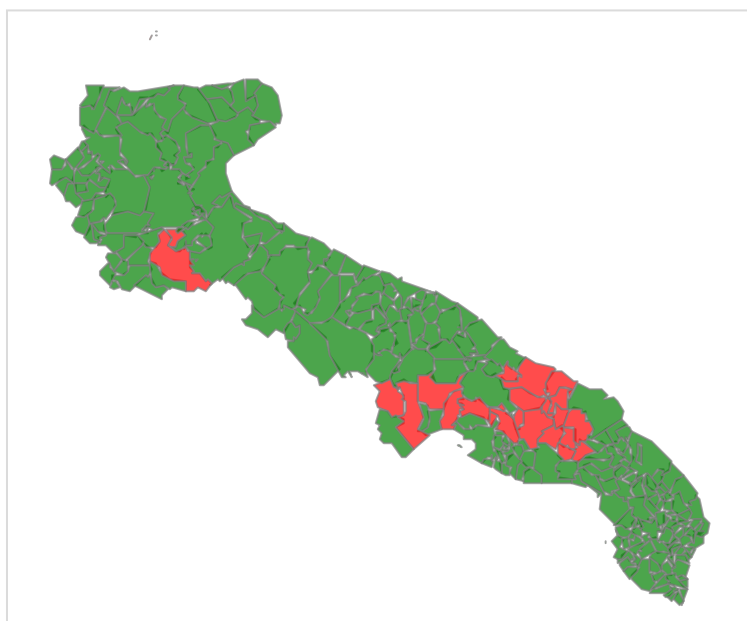

Descrizione	
CONSENTITO	Abbruciamento consentito
NON CONSENTITO	Abbruciamento non consentito: Ascoli Satriano, Carovigno, Castellaneta, Ceglie Messapica, Cisternino, Crispiano, Erchie, Francavilla Fontana, Grottaglie, Isole Tremiti, Laterza, Lattiano, Massafra, Mesagne, Montemesola, Mottola, Ordona, Orta, Ostuni, San Michele Salentino, San Pancrazio Salentino, San Vito Dei Normanni, Torre Santa Susanna, Villa Castelli