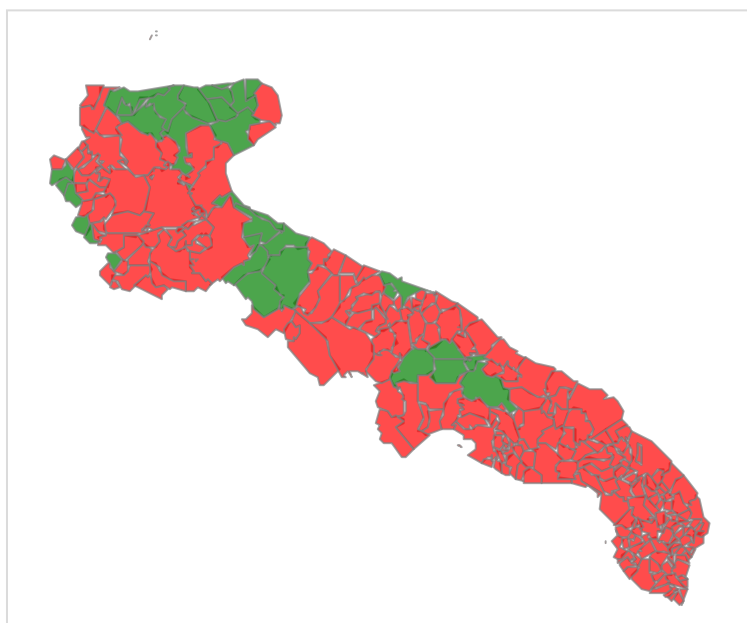

Informativa del 09/07/2022

Previsione dei fattori meteorologici e ambientali che concorrono al rischio di propagazione degli incendi su scala comunale ai sensi della L.R. 38/2016 – DGR 1149 del 28/06/2018 per la pratica del ringrano e piro trattamenti dei residui vegetali

Quadro normativo:

Legge n. 353/2000: "**Legge-quadro in materia di incendi boschivi**"

Direttiva del Presidente del Consiglio dei Ministri del 01 Luglio 2011: "**Direttiva in materia di lotta attiva agli incendi boschivi**"

Deliberazione della Giunta Regionale Puglia n. 2181 del 26 Novembre 2013: "**Dichiarazione di attività del Centro Funzionale Decentrato della regione Puglia**"

Legge regionale n. 38/2016: "**Norme in materia di contrasto agli incendi boschivi e di interfaccia**"

Decreto attuativo del Capo del Dipartimento della Protezione Civile Rep. n. 2513 del 28/06/2017

Deliberazione della Giunta Regionale Puglia n. 512 del 11 Aprile 2022: "**Piano di previsione, prevenzione e lotta attiva contro gli incendi boschivi 2018-2020 - estensione della validità per l'anno 2022**"

Decreto del Presidente della Giunta Regionale Puglia n. 177 del 04 Maggio 2022: "**Dichiarazione dello stato di grave pericolosità per gli incendi boschivi nell'anno 2022, ai sensi della L. 353/2000, della L.r. 38/2016 e della L.r. 53/2019**"

09/07/2022

Descrizione	
CONSENTITO	Abbruciamento consentito
NON CONSENTITO	Abbruciamento non consentito: Accadia, Acquarica Del Capo, Acquaviva Delle Fonti, Adelfa, Alberona, Alessano, Alezio, Alliste, Altamura, Andrano, Anzano Di Puglia, Aradeo, Arnesano, Ascoli Satriano, Avetrana, Bagnolo Del Salento, Biccari, Binetto, Bisceglie, Bitetto, Bitonto, Bitritto, Botrugno, Bovino, Brindisi, Calimera, Campi Salentina, Candela, Cannole, Caprarica Di Lecce, Capurso, Carapelle, Carlantino, Carmiano, Carosino, Carovigno, Carpiignano Salentino, Casafuovo Monterotaro, Casalvecchio Di Puglia, Casamassima, Casarano, Cassano Delle Murge, Castellana Grotte, Castellana, Castelluccio Del Sauri, Castelluccio Valmaggiore, Castelnuovo Della Daunia, Castri Di Lecce, Castrignano Del Greci, Castrignano Del Capo, Castro, Cavallino, Ceglie Messapica, Cellamare, Celle Di San Vito, Cellino San Marco, Cerignola, Chivùti, Cisternino, Collepasseo, Conversano, Copertino, Corato, Corigliano D'oronto, Corsano, Crispiano, Cursi, Cutrofiano, Deliceto, Diso, Erchie, Faggiano, Fasano, Foggia, Fragagnano, Francavilla Fontana, Gagliano Del Capo, Galatina, Galatone, Gallipoli, Ginosa, Giovinezza, Giuggianello, Giurdignano, Gravina In Puglia, Grottaglie, Grumo Appula, Guagnano, Isole Tremiti, Laterza, Lattiano, Lecce, Leporano, Lequile, Leverano, Lizzanello, Lizzano, Locorotondo, Lucera, Maglie, Manduria, Manfredonia, Martano, Martignano, Maruggio, Massafra, Matino, Mattinata, Melendugno, Melissano, Melpignano, Mesagne, Miggiano, Minervino Di Lecce, Mola Di Bari, Molfetta, Monopoli, Monteiasi, Monteleone Di Puglia, Montemesola, Monteparano, Monteroni Di Lecce, Montesano Salentino, Morciano Di Leuca, Motta Montecorvino, Mottola, Muro Leccese, Nardo', Neviano, Noiciglia, Noicattaro, Novoli, Ordana, Orta, Orsara Di Puglia, Orta Nova, Ortelle, Ostuni, Otranto, Palagianello, Palagiano, Palmari, Palo Del Colle, Parabita, Patù, Pietramontecorvino, Poggiardo, Poggiorsini, Polignano A Mare, Porto Cesareo, Presicce, Pulsano, Racale, Rignano Garganico, Roccaforzata, Rocchetta Sant'antonio, Ruffano, Ruggiano, Ruvo Di Puglia, Salice Salentino, Salve, Sannicchiola Di Bari, San Cassiano, San Cesario Di Lecce, San Donaci, San Donato Di Lecce, San Giorgio Ionico, San Giovanni Rotondo, San Marzano Di San Giuseppe, San Michele Salentino, San Pancrazio Salentino, San Paolo Di Civitate, San Pietro In Lama, San Pietro Vernotico, San Severo, San Vito Dei Normanni, Sanarica, Sannicandro Di Bari, Sannicola, Sant'agata Di Puglia, Santa Cesarea Terme, Santeramo In Colle, Sava, Scorrano, Seclì, Serracapriola, Sogliano Cavour, Soleto, Specchia, Spinazzola, Spongano, Squinzano, Statte, Sternatia, Stornara, Stornarella, Supersano, Surano, Surbo, Taranto, Taurisano, Taviano, Terlizzi, Tiggiano, Torchiarolo, Toritto, Torre Santa Susanna, Torremaggiore, Torricella, Trani, Trepuzzi, Tricase, Triggiano, Troia, Tuglie, Turi, Ugento, Uggiano La Chiesa, Valenzano, Veglie, Vernole, Vieste, Villa Castelli, Volturino, Zollino