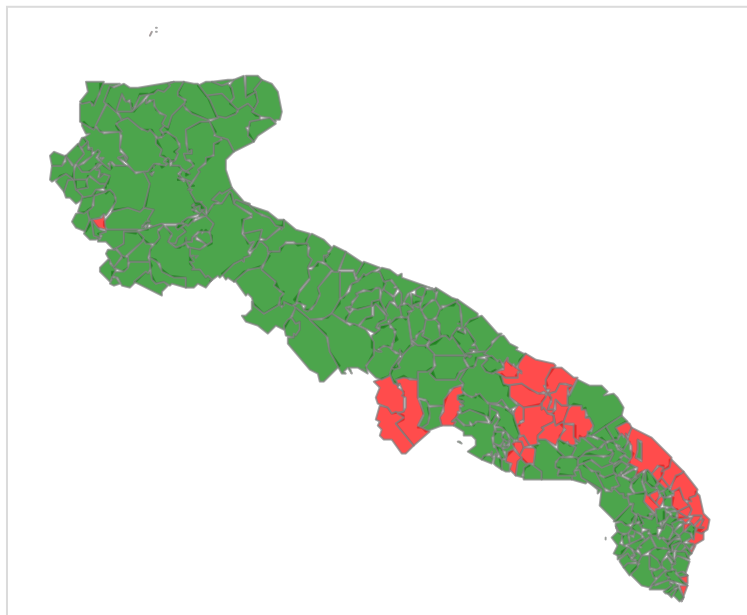

REGIONE PUGLIA

Presidenza della Giunta Regionale
Sezione Protezione Civile - Centro Funzionale Decentrato
SUPPORTO ALLE ATTIVITÀ ABBRUCIAMENTO STOPPIE

10/07/2022

Descrizione	
CONSENTITO	Abbruciamento consentito
NON CONSENTITO	Abbruciamento non consentito: Bagnolo Del Salento, Cannole, Carovigno, Carpignano Salentino, Castellaneta, Castelluccio Valmaggiore, Castri Di Lecco, Castro, Ceglie Messapica, Cisternino, Corsano, Fragnano, Francavilla Fontana, Gagliano Del Capo, Ginosa, Guggianello, Giurdignano, Isole Tremiti, Laterza, Lattiano, Lecco, Lizzanello, Lizzano, Massafra, Melendugno, Mesagne, Oria, Ostuni, Otranto, Palmarigi, San Marzano Di San Giuseppe, San Michele Salentino, San Vito Dei Normanni, Santa Cesarea Terme, Sava, Soletto, Sternatia, Torchiarello, Torre Santa Susanna, Uggiano La Chiesa, Vernole, Villa Castelli, Zollino

11/07/2022