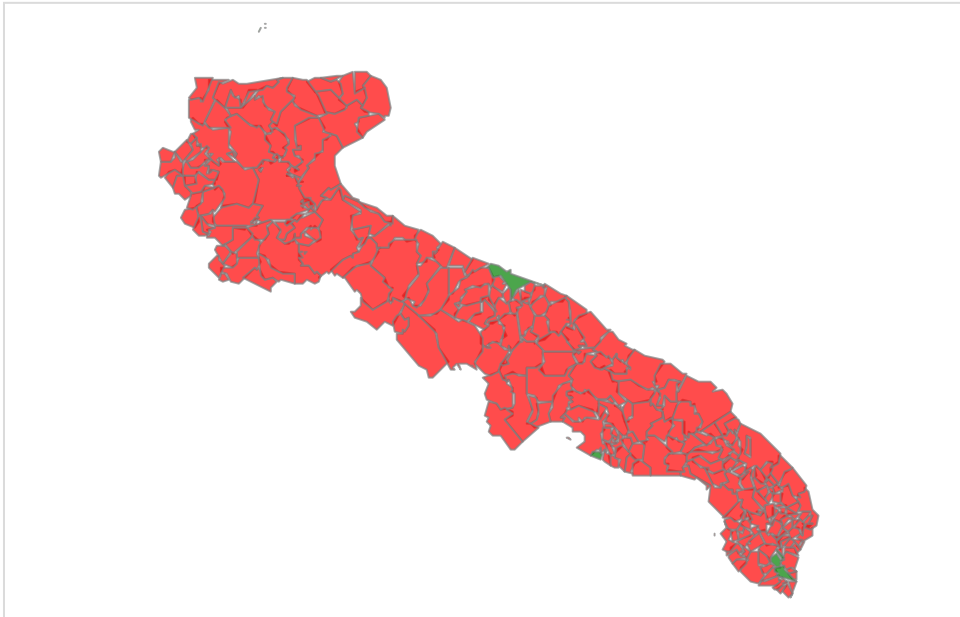

REGIONE PUGLIA

Presidenza della Giunta Regionale
Sezione Protezione Civile - Centro Funzionale Decentrato
SUPPORTO ALLE ATTIVITÀ ABBRUCIAMENTO STOPPIE

04/07/2022

Descrizione	
CONSENTITO	Abbruciamento consentito Abbruciamento non consentito: Accadia, Acquarica Del Capo, Acquaviva Delle Fonti, Adelfia, Alberobello, Alberona, Alezio, Alliste, Altamura, Andrano, Andria, Anzano Di Puglia,
NON CONSENTITO	Apricena, Aradeo, Arnesano, Ascoli Satriano, Avetrana, Bagnolo Del Salento, Barletta, Biccari, Binetto, Bisceglie, Bitetto, Bitonto, Bitritto, Botrugno, Bovino, Brindisi, Cagnano Varano, Calimera, Campi Salentina, Candela, Cannole, Canosa Di Puglia, Caprarica Di Lecce, Capurso, Carapelle, Carlantino, Carmiano, Carosino, Carovigno, Carpignano Salentino, Carpino, Casalnuovo Monterotaro, Casavecchio Di Puglia, Casamassima, Casarano, Cassano Delle Murge, Castellana Grotte, Castellana Grotte, Castelluccio Dei Sauri, Castelluccio Valmaggiore, Castelnuovo Della Daunia, Castrì Di Lecce, Castrignano De' Greci, Castrignano Del Capo, Castro, Cavallino, Ceglie Messapica, Celenza Valfortore, Cellamare, Celle Di San Vito, Cellino San Marco, Cerignola, Chieuti, Cisternino, Collepasso, Conversano, Copertino, Corato, Corigliano D'ottranto, Corsano, Crispiano, Cursi, Cutrofiano, Deliceto, Diso, Erchie, Faeto, Faggiano, Fasano, Foggia, Fragagnano, Francavilla Fontana, Gagliano Del Capo, Galatina, Galatone, Gallipoli, Ginosa, Gioia Del Colle, Giovinazzo, Giuggianello, Giurdignano, Gravina In Puglia, Grottaglie, Gruppo Appula, Guagnano, Ischitella, Laterza, Latiano, Lecce, Lequile, Lesina, Leverano, Lizzanello, Lizzano, Locorotondo, Lucera, Maglie, Manduria, Manfredonia, Margherita Di Savoia, Martano, Martignano, Martina Franca, Maruggio, Massafra, Matino, Mattinata, Melendugno, Melissano, Melpignano, Mesagne, Minervino Di Lecce, Minervino Murge, Modugno, Mola Di Bari, Molfetta, Monopoli, Monte Sant'angelo, Monteiasi, Monteone Di Puglia, Montemesola, Monteparano, Monteroni Di Lecce, Montesano Salentino, Morciano Di Leuca, Motta Montecorvino, Mottola, Muro Leccese, Nardo', Neviano, Noci, Nociglia, Noicattaro, Novoli, Ordona, Oria, Orsara Di Puglia, Orta Nova, Ortelle, Ostuni, Otranto, Palagianello, Palagiano, Palmariggi, Palo Del Colle, Panni, Parabita, Patù, Peschici, Pietramontecorvino, Poggiardo, Poggio Imperiale, Poggiorsini, Polignano A Mare, Porto Cesareo, Presicce, Pulsano, Putignano, Racale, Rignano Garganico, Roccaforzata, Rocchetta Sant'antonio, Rodi Garganico, Roseto Valfortore, Ruffano, Rutigliano, Ruvo Di Puglia, Salice Salentino, Salve, Sammichele Di Bari, San Cassiano, San Cesario Di Lecce, San Donaci, San Donato Di Lecce, San Ferdinando Di Puglia, San Giorgio Ionico, San Giovanni Rotondo, San Marco In Lamis, San Marco La Catola, San Marzano Di San Giuseppe, San Michele Salentino, San Pancrazio Salentino, San Paolo Di Civitate, San Pietro In Lama, San Pietro Vernotico, San Severo, San Vito Dei Normanni, Sanarica, Sannicandro Di Bari, Sannicandro Garganico, Sannicola, Sant'agata Di Puglia, Santa Cesarea Terme, Santeramo In Colle, Sava, Scorrano, Seclì, Serracapriola, Sogliano Cavour, Soleto, Spinazzola, Spongano, Squinzano, Statte, Sternatia, Stornara, Stornarella, Supersano, Surano, Surbo, Taranto, Taurisano, Taviano, Terlizzi, Tiggiano, Torchiarolo, Toritto, Torre Santa Susanna, Torremaggiore, ~~Torrice~~, ~~Trani~~, ~~Trepuzzi~~, ~~Tricase~~, ~~Triggiano~~, Trinitapoli, Troia, Tuglie, Turi, Ugento, Uggiano La Chiesa, Valenzano, Veglie, Vernole, Vico Del Gargano, Vieste, Villa Castelli, Volturara Appula, Volturino, Zapponeta, Zollino