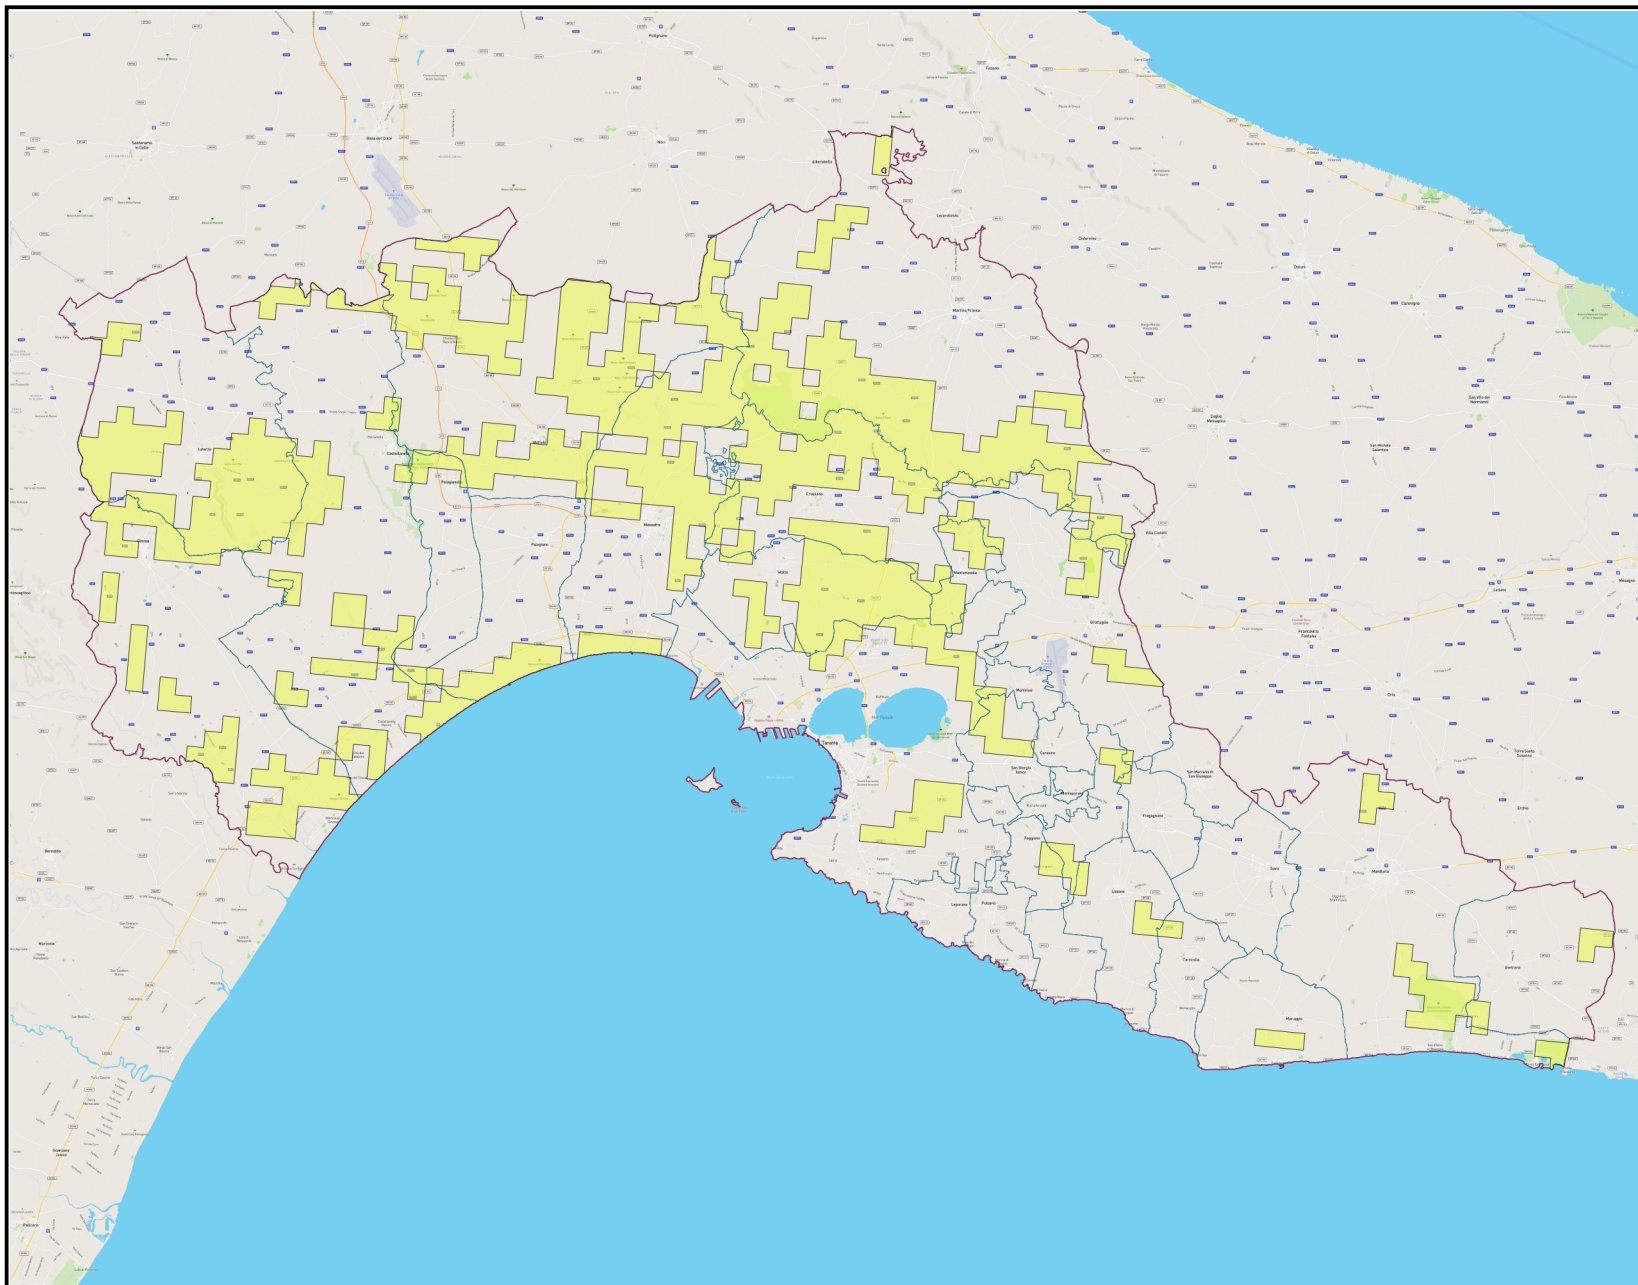

SISTEMA INFORMATIVO ATC TARANTO

Legenda

-  CONFINI ENTE
-  Immissione fagiano
-  Confini Interni

Scala 1:450.000