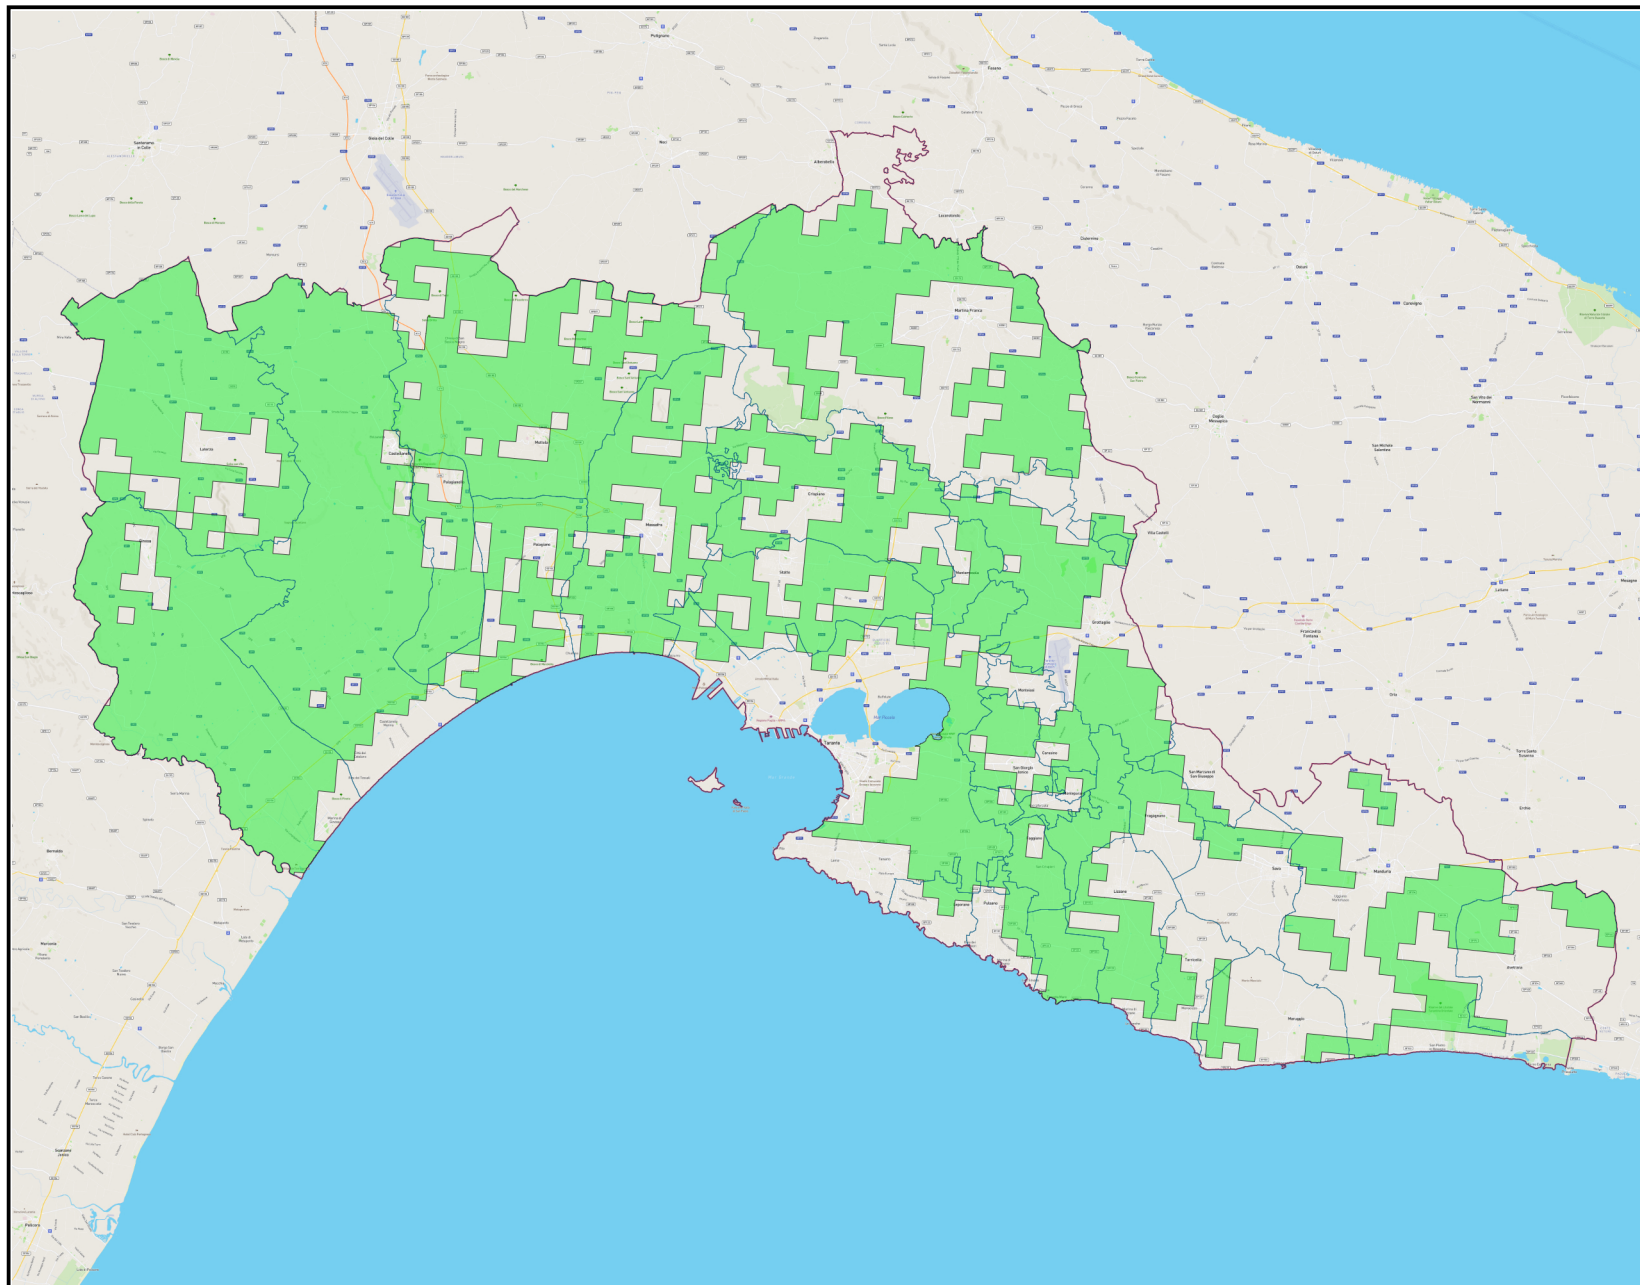

SISTEMA INFORMATIVO ATC TARANTO

Legenda

- CONFINI ENTE
- Immissione lepre europea
- Confini Interni

Scala 1:450.000